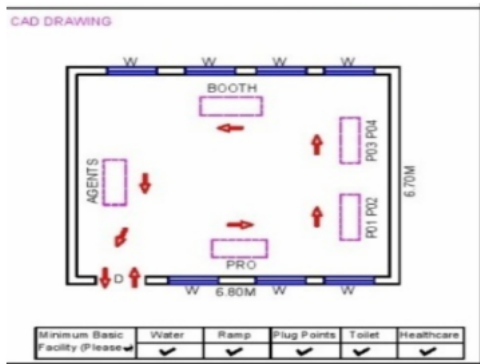

Google Map View

Polling Station Building Front View

Polling Station Front View

Cad View

Key MAP View

சட்டமன்றத் தொகுதியின் எண் மற்றும் பெயர் : 14-வில்லிவாக்கம் மற்றும் பெயர் 1-வில்லிவாக்கம் தெற்கு [வார்டு எண்.104] டி வி நகர் பெரியார் தெரு பிரிவு எண் மற்றும் பெயர்