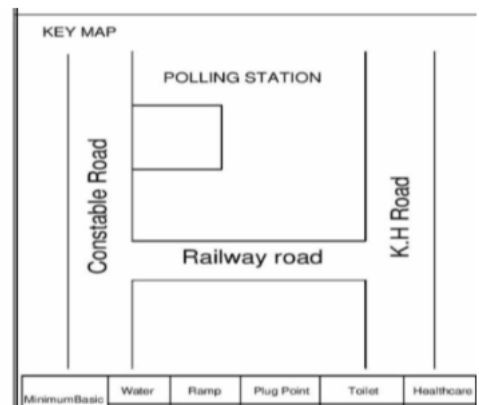

Polling Station Front View

FRONT VIEW

FRONT VIEW

Cad View

Key MAP View

1 பெயர் : ரவணய்யா தந்தையின் பெயர்: ஆதிநாராயணன் - வீட்டு எண் : 4/104 வயது : 55 பாலினம் : ஆண் Photo is available	FBC1241884	2 பெயர் : ராதாதேவி - கணவர் பெயர்: ரவணய்யா - வீட்டு எண் : 4-104 வயது : 53 பாலினம் : பெண் Photo is available	FBC1241876	3 பெயர் : ஹரிநரசிம்மலு - தந்தையின் பெயர்: ஆதிநாராயணன் வீட்டு எண் : 4-104 வயது : 38 பாலினம் : ஆண் Photo is available	KFD3250792
4 பெயர் : லக்ஷ்மி பிரியா தந்தையின் பெயர்: ராவநையா வீட்டு எண் : 4/104 வயது : 24 பாலினம் : பெண் Photo is available	ABQ2022226	5 பெயர் : ஆதிலட்சுமி கணவர் பெயர்: ஆதிநாராயணன் - வீட்டு எண் : 4/104, 4 வயது : 74 பாலினம் : பெண் Photo is available	ABQ1871276	6 பெயர் : ஜாலி தாமஸ் கணவர் பெயர்: தாமஸ் மாத்தயு வீட்டு எண் : 15/2 வயது : 51 பாலினம் : பெண் Photo is available	ABQ2136646
7 பெயர் : ரேனிதா தாமஸ் தந்தையின் பெயர்: தாமஸ் மேத்தியு வீட்டு எண் : 15/2 வயது : 24 பாலினம் : பெண் Photo is available	ABQ2136554	8 பெயர் : சம்புக்கா தந்தையின் பெயர்: ரவி வீட்டு எண் : west colony வயது : 23 பாலினம் : பெண் Photo is available	ABQ2069292	9 பெயர் : மாணிக்கவாசகம் - தந்தையின் பெயர்: சீனிவாசன் - வீட்டு எண் : 201-1 வயது : 61 பாலினம் : ஆண் Photo is available	ABQ1864784
10 பெயர் : ஈஸ்வரி - கணவர் பெயர்: மாணிக்கவாசகம் - வீட்டு எண் : 201-1 வயது : 51 பாலினம் : பெண் Photo is available	ABQ1864792	11 பெயர் : ஆர்த்தி தேவி தந்தையின் பெயர்: மாணிக்கவாசகம் வீட்டு எண் : 201-1 வயது : 26 பாலினம் : பெண் Photo is available	ABQ1609619	12 பெயர் : ஐசக் - தந்தையின் பெயர்: செல்வராஜ் - வீட்டு எண் : 201-2 வயது : 61 பாலினம் : ஆண் Photo is available	KFD3257730
13 பெயர் : காமாட்சி - கணவர் பெயர்: ஐசக் - வீட்டு எண் : 201-2 வயது : 56 பாலினம் : பெண் Photo is available	KFD1615277	14 பெயர் : ராஜேந்திரன் - தந்தையின் பெயர்: சுந்தரம் - வீட்டு எண் : 201-4 வயது : 54 பாலினம் : ஆண் Photo is available	ABQ1232024	15 பெயர் : கலா - கணவர் பெயர்: ராஜேந்திரன் - வீட்டு எண் : 201-4 வயது : 48 பாலினம் : பெண் Photo is available	ABQ1232016
16 பெயர் : மதுபதி - தந்தையின் பெயர்: பரமாநந்தன் - வீட்டு எண் : 202 வயது : 30 பாலினம் : பெண் Photo is available	ABQ1285105	S 17 பெயர் : விஸ்வநாதன் தந்தையின் பெயர்: மது வீட்டு எண் : 202/2 வயது : 40 பாலினம் : ஆண் Photo is available	ABQ2226058	S 18 பெயர் : வசுமதி கணவர் பெயர்: விஸ்வநாதன் வீட்டு எண் : 202/2 வயது : 33 பாலினம் : பெண் Photo is available	ABQ2226066
19 பெயர் : பூர்ணிமா - கணவர் பெயர்: பரமாநந்தன் - வீட்டு எண் : 202-3 வயது : 53 பாலினம் : பெண் Photo is available	JCH2773737	20 பெயர் : பரமநந்தன் தந்தையின் பெயர்: யோகாநந்தன் வீட்டு எண் : 202/3 வடக்குகாலனி ஐ சி எப் வயது : 61 பாலினம் : ஆண் Photo is available	ABQ2292670	21 பெயர் : ஷீசூர் - தந்தையின் பெயர்: சத்தார் - வீட்டு எண் : 204 வயது : 57 பாலினம் : ஆண் Photo is available	ABQ1477884
22 பெயர் : ரியானா பேகம் - கணவர் பெயர்: ஷீசூர் - வீட்டு எண் : 204 வயது : 50 பாலினம் : பெண் Photo is available	ABQ1477876	23 பெயர் : நவிலல் ரஹ்மான் - தந்தையின் பெயர்: ஷூசூர் - வீட்டு எண் : 204 வயது : 31 பாலினம் : ஆண் Photo is available	ABQ1477892	24 பெயர் : ரமிஜாஆம்லா - தந்தையின் பெயர்: ஷீசூர் - வீட்டு எண் : 204 வயது : 29 பாலினம் : பெண் Photo is available	ABQ1477868
25 பெயர் : சைமன் - தந்தையின் பெயர்: ஜோசப் - வீட்டு எண் : 205 வயது : 58 பாலினம் : ஆண் Photo is available	ABQ1035930	26 பெயர் : யோகநாயகி - கணவர் பெயர்: சைமன் - வீட்டு எண் : 205 வயது : 54 பாலினம் : பெண் Photo is available	ABQ1036318	27 பெயர் : அலெக்ஸ் இக்னேஷியஸ் - தந்தையின் பெயர்: சைமன் - வீட்டு எண் : 205 வயது : 32 பாலினம் : ஆண் Photo is available	ABQ1035773
28 பெயர் : அபிநயா கு தந்தையின் பெயர்: க குமார் வீட்டு எண் : 205/1 வயது : 25 பாலினம் : பெண் Photo is available	ABQ2263416	29 பெயர் : சரண் கு தந்தையின் பெயர்: குமார் வீட்டு எண் : 205/1 வயது : 23 பாலினம் : ஆண் Photo is available	ABQ2252310	30 பெயர் : ஜெயலக்ஷ்மி - கணவர் பெயர்: குப்புசாமி - வீட்டு எண் : 205-2 வயது : 71 பாலினம் : பெண் Photo is available	TQH0404582