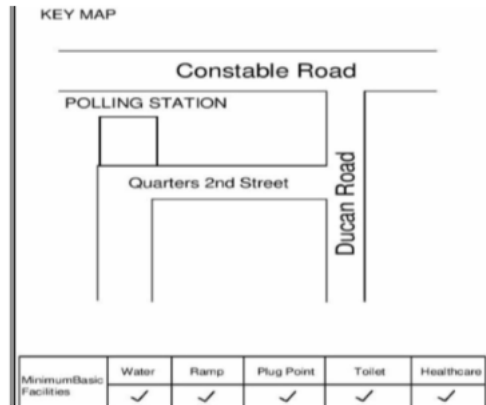

Key MAP View