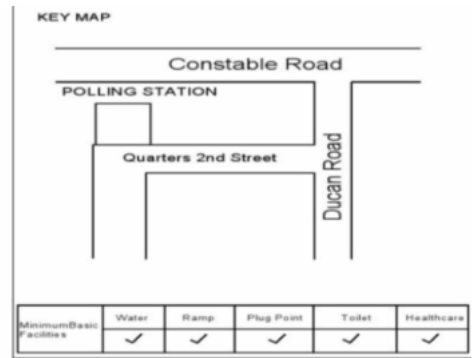

Key MAP View