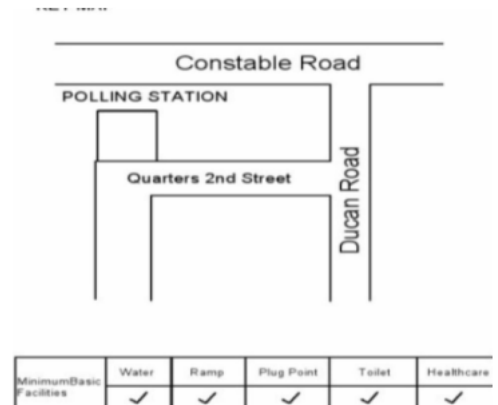

Key MAP View