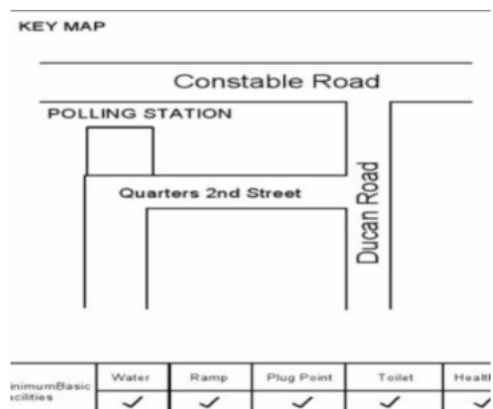

Key MAP View