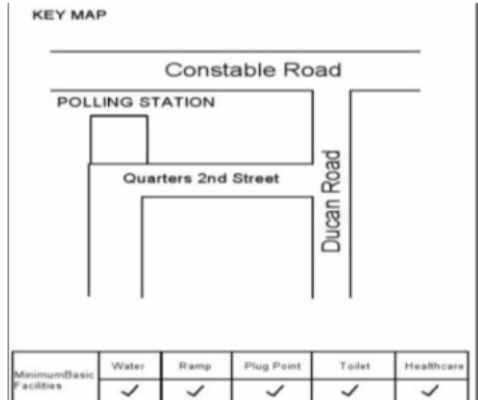

Google Map View

Polling Station Building Front View

Polling Station Front View

FRONT VIEW

FRONT VIEW

Cad View

Key MAP View

1	ABQ0562082	பெயர் : மார்டின் - தந்தையின் பெயர்: மார்டின் - வீட்டு எண் : 1 வயது : 76 பாலினம் : ஆண்	Photo is available	2	ABQ1038538	பெயர் : பாண்டிரங்கன் - தந்தையின் பெயர்: முனுசாமி - வீட்டு எண் : 1 வயது : 74 பாலினம் : ஆண்	Photo is available	3	ABQ1038504	பெயர் : பிரகாஷ்சந்த்ஜெயின் - தந்தையின் பெயர்: கணேஷ்மல் - வீட்டு எண் : 1 வயது : 74 பாலினம் : ஆண்	Photo is available
4	ABQ1038702	பெயர் : சரளாதேவி - கணவர் பெயர்: பிரகாஷ்சந்த்ஜெயின் - வீட்டு எண் : 1 வயது : 70 பாலினம் : பெண்	Photo is available	5	ABQ1038306	பெயர் : சாந்தி - கணவர் பெயர்: பாண்டிரங்கன் - வீட்டு எண் : 1 வயது : 69 பாலினம் : பெண்	Photo is available	6	ABQ0562371	பெயர் : பாலசுப்பிரமணியன் - தந்தையின் பெயர்: செல்வராஜ் - வீட்டு எண் : 1 வயது : 66 பாலினம் : ஆண்	Photo is available
7	ABQ0562264	பெயர் : சாய்ராம் - தந்தையின் பெயர்: ஜவஹர் - வீட்டு எண் : 1 வயது : 61 பாலினம் : ஆண்	Photo is available	8	ABQ0562009	பெயர் : பேபி - கணவர் பெயர்: மார்டின் - வீட்டு எண் : 1 வயது : 55 பாலினம் : பெண்	Photo is available	9	ABQ0561753	பெயர் : சந்திரசேகர் - தந்தையின் பெயர்: பிச்சை - வீட்டு எண் : 1 வயது : 48 பாலினம் : ஆண்	Photo is available
10	ABQ1038363	பெயர் : தினேஷ்குமார் - தந்தையின் பெயர்: பிரகாஷ்சந்த்ஜெயின் - வீட்டு எண் : 1 வயது : 45 பாலினம் : ஆண்	Photo is available	11	ABQ1038355	பெயர் : பூஜா - கணவர் பெயர்: தினேஷ்குமார் - வீட்டு எண் : 1 வயது : 44 பாலினம் : பெண்	Photo is available	12	ABQ0562033	பெயர் : டெக்ஸ்டர்வான்ராபெட் - தந்தையின் பெயர்: ஜெர்லின்வான்ராபெட் - வீட்டு எண் : 1 வயது : 42 பாலினம் : ஆண்	Photo is available
13	ABQ0749820	பெயர் : அனில்குமார்ஜெயின் - தந்தையின் பெயர்: தேவராஜ் - வீட்டு எண் : 1 வயது : 41 பாலினம் : ஆண்	Photo is available	14	ABQ0561761	பெயர் : மகேஸ்வரி - கணவர் பெயர்: சந்திரசேகர் - வீட்டு எண் : 1 வயது : 41 பாலினம் : பெண்	Photo is available	15	ABQ0561894	பெயர் : தனலட்சுமி - தந்தையின் பெயர்: கோசல்ராமன் - வீட்டு எண் : 1 வயது : 39 பாலினம் : பெண்	Photo is available
16	ABQ0749291	பெயர் : கவிதா - கணவர் பெயர்: அனில்குமார்ஜெயின் - வீட்டு எண் : 1 வயது : 38 பாலினம் : பெண்	Photo is available	17	ABQ0562025	பெயர் : அருணா - கணவர் பெயர்: டெக்ஸ்டர்வான்ராபெட் - வீட்டு எண் : 1 வயது : 37 பாலினம் : பெண்	Photo is available	18	ABQ1038876	பெயர் : பாரதி - கணவர் பெயர்: பாண்டிரங்கன் - வீட்டு எண் : 1 வயது : 36 பாலினம் : பெண்	Photo is available
19	ABQ0561977	பெயர் : ஜெர்ல் - தந்தையின் பெயர்: மார்டின் - வீட்டு எண் : 1 வயது : 36 பாலினம் : ஆண்	Photo is available	20	ABQ0562249	பெயர் : சசிகலா - தந்தையின் பெயர்: தர்மராஜ் - வீட்டு எண் : 1 வயது : 35 பாலினம் : பெண்	Photo is available	21	ABQ0562280	பெயர் : நித்யானந்தம் - தந்தையின் பெயர்: மீனா - வீட்டு எண் : 1 வயது : 30 பாலினம் : ஆண்	Photo is available
22	KFD2240505	பெயர் : நியாசுதீன் - தந்தையின் பெயர்: சிராஜீதீன் - வீட்டு எண் : 1-2 வயது : 53 பாலினம் : ஆண்	Photo is available	23	KFD2240497	பெயர் : ஷமாமாபர்வீன் - கணவர் பெயர்: நியாசுதீன் - வீட்டு எண் : 1-2 வயது : 45 பாலினம் : பெண்	Photo is available	24	ABQ1797182	பெயர் : பல்கீஸ்பேகம் - கணவர் பெயர்: அன்வர்பாஷா - வீட்டு எண் : 1-3 வயது : 71 பாலினம் : பெண்	Photo is available
25	ABQ1797190	பெயர் : அல்தாப்பாஷா - தந்தையின் பெயர்: அன்வர்பாஷா - வீட்டு எண் : 1-3 வயது : 50 பாலினம் : ஆண்	Photo is available	26	ABQ2191567	பெயர் : சந்தனா தந்தையின் பெயர்: தினேஷ்குமார் வீட்டு எண் : 1/19 வயது : 22 பாலினம் : பெண்	Photo is available	27	ABQ0918631	பெயர் : பார்வதி - தந்தையின் பெயர்: பாண்டிரங்கன் - வீட்டு எண் : 1A வயது : 35 பாலினம் : பெண்	Photo is available
28	ABQ2020865	பெயர் : பாலா முருகன் தந்தையின் பெயர்: கிருஷ்ணமூர்த்தி வீட்டு எண் : 1-ஏ வயது : 46 பாலினம் : ஆண்	Photo is available	29	ABQ2009686	பெயர் : சுப்பிரமணியன் ச தந்தையின் பெயர்: சங்கரன் வீட்டு எண் : 1பி,பசுமர்த்தி என்கிலேவல் வயது : 55 பாலினம் : ஆண்	Photo is available	30	ABQ0081471	பெயர் : தாஷாயணி - கணவர் பெயர்: சடகோபன் - வீட்டு எண் : 2 வயது : 77 பாலினம் : பெண்	Photo is available