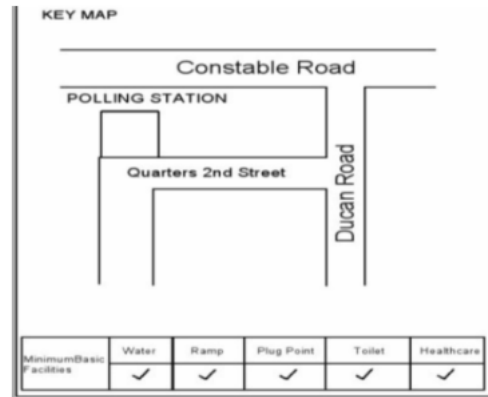

Google Map View

Polling Station Building Front View

Polling Station Front View

FRONT VIEW

FRONT VIEW

Cad View

Key MAP View

1 பெயர் : பிடாரி - கணவர் பெயர்: குமார் - வீட்டு எண் : 1 வயது : 34 பாலினம் : பெண் Photo is available	ABQ0562496	2 பெயர் : ரமேஷ்மேத்தா - தந்தையின் பெயர்: பாரஸ்மால்மேத்தா - வீட்டு எண் : 1-19 வயது : 67 பாலினம் : ஆண் Photo is available	ABQ0749531	3 பெயர் : ராஜேஷ்குமார்மேத்தா - தந்தையின் பெயர்: ரமேஷ்மேத்தா - வீட்டு எண் : 1-19 வயது : 46 பாலினம் : ஆண் Photo is available	ABQ0749960
4 பெயர் : காஞ்சனா - தந்தையின் பெயர்: பாண்டுரங்கன் - வீட்டு எண் : 1a வயது : 30 பாலினம் : பெண் Photo is available	ABQ1162312	5 பெயர் : கா பர்சானா - தந்தையின் பெயர்: காஜா உசேன் - வீட்டு எண் : 2-83 வயது : 30 பாலினம் : பெண் Photo is available	ABQ1440429	6 பெயர் : துரினமார்க்கஜான் - தந்தையின் பெயர்: தீன்ஜான் - வீட்டு எண் : 3-16 வயது : 29 பாலினம் : ஆண் Photo is available	ABQ1440775
7 பெயர் : திவ்யா கணவர் பெயர்: பாலாஜி வீட்டு எண் : 4/82 வயது : 37 பாலினம் : பெண் Photo is available	ABQ2114171	S 8 பெயர் : மதுபுரீ தந்தையின் பெயர்: ராஜா வீட்டு எண் : 5/7 வயது : 23 பாலினம் : பெண் DELETED Photo is available	ABQ2037919	9 பெயர் : சகிலா தேவி - கணவர் பெயர்: சரவணன் - வீட்டு எண் : 6 வயது : 51 பாலினம் : பெண் Photo is available	ABQ1039098
10 பெயர் : என் சுந்தர் ராஜ் - தந்தையின் பெயர்: சி நாராயணசாமி - வீட்டு எண் : 7-141 வயது : 46 பாலினம் : ஆண் Photo is available	ABQ1440445	11 பெயர் : கீதா - தந்தையின் பெயர்: ஜெயராமுடு - வீட்டு எண் : 9 வயது : 56 பாலினம் : பெண் Photo is available	ABQ1039080	12 பெயர் : மஞ்சனா - கணவர் பெயர்: சுரேஷ் - வீட்டு எண் : 9 வயது : 47 பாலினம் : பெண் Photo is available	ABQ1039361
13 பெயர் : முகமது இப்ராஹீம் - தந்தையின் பெயர்: ஜமால் முகமது - வீட்டு எண் : 9 வயது : 34 பாலினம் : ஆண் Photo is available	ABQ0638809	14 பெயர் : எஸ் சாந்தி - கணவர் பெயர்: சுந்தர் ராஜ் - வீட்டு எண் : 9-141 வயது : 41 பாலினம் : பெண் Photo is available	ABQ1440312	15 பெயர் : பரத் - தந்தையின் பெயர்: நடராஜன் - வீட்டு எண் : 10 வயது : 28 பாலினம் : ஆண் Photo is available	ABQ1344951
16 பெயர் : சாந்தி - தந்தையின் பெயர்: பிராகஸ் - வீட்டு எண் : 12 வயது : 63 பாலினம் : பெண் Photo is available	ABQ1440692	17 பெயர் : ரஞ்சனி தந்தையின் பெயர்: தீருஜ்ஞாந்ஸம்பந்தம் வீட்டு எண் : 15 வயது : 21 பாலினம் : பெண் Photo is available	ABQ2191542	18 பெயர் : குருசரண் த தந்தையின் பெயர்: தங்கதுரை ச வீட்டு எண் : 15, பரஷுராம் ஈஸ்வரன் கே வயது : 22 பாலினம் : ஆண் Photo is available	ABQ2150035
19 பெயர் : ரேகா.ஆர் தந்தையின் பெயர்: ஏம். ரவிந்தரன் வீட்டு எண் : 16/1 வயது : 24 பாலினம் : பெண் Photo is available	ABQ2044691	20 பெயர் : சூரியாபிரபா - கணவர் பெயர்: நந்தகோபால் - வீட்டு எண் : 18A வயது : 74 பாலினம் : பெண் Photo is available	ABQ0081927	21 பெயர் : தேவிகா - தந்தையின் பெயர்: நந்தகோபால் - வீட்டு எண் : 18A வயது : 53 பாலினம் : பெண் Photo is available	ABQ0081919
22 பெயர் : ராமமூர்த்தி - தந்தையின் பெயர்: நந்தகோபால் - வீட்டு எண் : 18A வயது : 45 பாலினம் : ஆண் Photo is available	ABQ0081901	23 பெயர் : கிருஷ்ணவேணி - கணவர் பெயர்: ராமமூர்த்தி - வீட்டு எண் : 18A வயது : 37 பாலினம் : பெண் Photo is available	ABQ0081935	24 பெயர் : மேகலா - தந்தையின் பெயர்: தர்மராஜ் - வீட்டு எண் : 18c வயது : 32 பாலினம் : பெண் Photo is available	ABQ1039320
25 பெயர் : ஜெனிபர் - தந்தையின் பெயர்: செளந்திராஜன் - வீட்டு எண் : 18E வயது : 34 பாலினம் : பெண் Photo is available	ABQ1527779	26 பெயர் : சார்லஸ் - தந்தையின் பெயர்: அருள் தாஸ் - வீட்டு எண் : 19-1 வயது : 43 பாலினம் : ஆண் Photo is available	ABQ1440684	27 பெயர் : சசிகல கணவர் பெயர்: விஜய குமார் வீட்டு எண் : 19/2 வயது : 42 பாலினம் : பெண் Photo is available	ABQ1679000
28 பெயர் : விஜயா குமார் தந்தையின் பெயர்: பொண்ணு சாமி வீட்டு எண் : 19/20 வயது : 45 பாலினம் : ஆண் Photo is available	ABQ1670744	29 பெயர் : தணிகைவேல் - தந்தையின் பெயர்: தமோதரன் - வீட்டு எண் : 21 வயது : 28 பாலினம் : ஆண் Photo is available	ABQ1344811	30 பெயர் : மணிவள்ளன் - தந்தையின் பெயர்: ராஜு வேல் - வீட்டு எண் : 23 வயது : 54 பாலினம் : ஆண் Photo is available	ABQ1344977