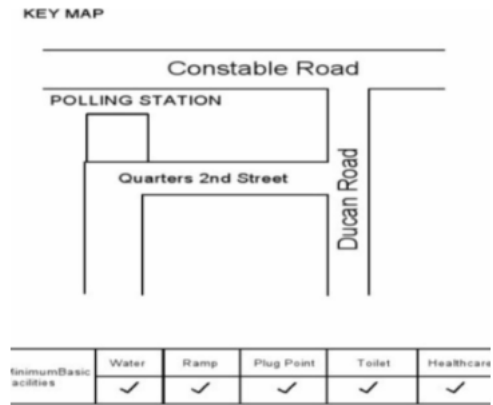

Google Map View

Polling Station Building Front View

Polling Station Front View

FRONT VIEW

FRONT VIEW

Cad View

Key MAP View

1	ABQ0460907	பெயர் : பத்ராகுமாரி - கணவர் பெயர்: சுப்பராயன் - வீட்டு எண் : 1 வயது : 62 பாலினம் : பெண்	Photo is available	2	ABQ0639476	பெயர் : மார்டின் - தந்தையின் பெயர்: ஜான் - வீட்டு எண் : 1 வயது : 62 பாலினம் : ஆண்	Photo is available	3	ABQ0082859	பெயர் : கிறிஸ்டோபர் - தந்தையின் பெயர்: பீட்டர் - வீட்டு எண் : 1 வயது : 56 பாலினம் : ஆண்	Photo is available
4	ABQ0640268	பெயர் : கணேசன் - தந்தையின் பெயர்: பாலசுந்தரம் - வீட்டு எண் : 1 வயது : 54 பாலினம் : ஆண்	Photo is available	5	ABQ0752394	பெயர் : மணி - தந்தையின் பெயர்: செங்கல்வராயன் - வீட்டு எண் : 1 வயது : 53 பாலினம் : ஆண்	Photo is available	6	ABQ0201020	பெயர் : ஆசீர்வாதம் மைக்கேல் - தந்தையின் பெயர்: ஜான் வில்லியம்ஸ் - வீட்டு எண் : 1 வயது : 53 பாலினம் : ஆண்	Photo is available
7	ABQ1040450	பெயர் : ஜெய்பூன்பி - தந்தையின் பெயர்: சேக் ஜப்பார் அலி - வீட்டு எண் : 1 வயது : 45 பாலினம் : பெண்	Photo is available	8	ABQ0460477	பெயர் : மலையப்பன் - தாயின் பெயர்: பத்ராகுமாரி - வீட்டு எண் : 1 வயது : 42 பாலினம் : ஆண்	Photo is available	9	ABQ1040211	பெயர் : வைசாலி - தந்தையின் பெயர்: வெங்கடேசன் - வீட்டு எண் : 1 வயது : 31 பாலினம் : பெண்	Photo is available
10	KFD6795074	பெயர் : மலர்விழி - கணவர் பெயர்: வெங்கடேஷ் - வீட்டு எண் : 1-1 வயது : 54 பாலினம் : பெண்	Photo is available	11	ABQ1817923	பெயர் : கணேசன் - தந்தையின் பெயர்: பாலசுந்தரம் - வீட்டு எண் : 1-1 வயது : 54 பாலினம் : ஆண்	Photo is available	12	KFD3299302	பெயர் : வரலஷ்மி - கணவர் பெயர்: கணேசன் - வீட்டு எண் : 1-1 வயது : 49 பாலினம் : பெண்	Photo is available
13	ABQ0752915	பெயர் : ஆனந்தராஜ் - தந்தையின் பெயர்: மணி - வீட்டு எண் : 1-1 வயது : 35 பாலினம் : ஆண்	Photo is available	14	ABQ1569177	பெயர் : கார்த்திக் தந்தையின் பெயர்: வெங்கடேஷ் வீட்டு எண் : 1/1 வயது : 26 பாலினம் : ஆண்	Photo is available	15	ABQ1648468	பெயர் : விவியன் தாமஸ் - தந்தையின் பெயர்: தாமஸ் - வீட்டு எண் : 1-12 வயது : 37 பாலினம் : ஆண்	Photo is available
16	ABQ2221422	பெயர் : வெங்கடேஷ் தந்தையின் பெயர்: சின்னையா வீட்டு எண் : 1 பி வயது : 48 பாலினம் : ஆண்	Photo is available	17	ABQ2222602	பெயர் : கலாவதி நா கணவர் பெயர்: வெங்கடேஷ் வீட்டு எண் : 1 பி வயது : 43 பாலினம் : பெண்	Photo is available	18	KFD4042230	பெயர் : ம் கௌதம் சந்த் தந்தையின் பெயர்: மூல்சந்த் - வீட்டு எண் : 2 வயது : 67 பாலினம் : ஆண்	Photo is available
19	KFD4039277	பெயர் : சந்திரா ஜி கணவர் பெயர்: கௌதம்சந்த் - வீட்டு எண் : 2 வயது : 66 பாலினம் : பெண்	Photo is available	20	ABQ0580480	பெயர் : அஜீத் சந்த் - தந்தையின் பெயர்: மூல்சந்த் ஜெயின் - வீட்டு எண் : 2 வயது : 60 பாலினம் : ஆண்	Photo is available	21	ABQ2301844	பெயர் : சுவதி னி தந்தையின் பெயர்: செல்லப்பன் வீட்டு எண் : 2 வயது : 60 பாலினம் : பெண்	Photo is available
22	ABQ0752238	பெயர் : ரூபலதா - கணவர் பெயர்: சுனில் குமார் - வீட்டு எண் : 2 வயது : 52 பாலினம் : பெண்	Photo is available	23	ABQ1233253	பெயர் : சகாய ராஜ் - தந்தையின் பெயர்: பெட்ரிக் - வீட்டு எண் : 2 வயது : 50 பாலினம் : ஆண்	Photo is available	24	ABQ2221083	பெயர் : காந்திமதி பி கணவர் பெயர்: பிரகாஷ் வீட்டு எண் : 2 வயது : 49 பாலினம் : பெண்	Photo is available
25	KFD4039137	பெயர் : மனோஜ் - தந்தையின் பெயர்: கௌதம்சந்த் - வீட்டு எண் : 2 வயது : 42 பாலினம் : ஆண்	Photo is available	26	ABQ0692558	பெயர் : தேவி - கணவர் பெயர்: ரவி - வீட்டு எண் : 2 வயது : 42 பாலினம் : பெண்	Photo is available	27	KFD4039301	பெயர் : அனிதா ர கணவர் பெயர்: ராகேஷ்குமார் - வீட்டு எண் : 2 வயது : 42 பாலினம் : பெண்	Photo is available
28	KFD3294931	பெயர் : சுனில்குமார் - தந்தையின் பெயர்: மூல்சந்த் - வீட்டு எண் : 2-1 வயது : 54 பாலினம் : ஆண்	Photo is available	29	ABQ0461632	பெயர் : ஜுணணி - தந்தையின் பெயர்: பாலாஜி - வீட்டு எண் : 2-1 வயது : 32 பாலினம் : பெண்	Photo is available	30	ABQ1441187	பெயர் : மைக்கல் பாபு - தந்தையின் பெயர்: சாந்தையா - வீட்டு எண் : 2-2 வயது : 42 பாலினம் : ஆண்	Photo is available