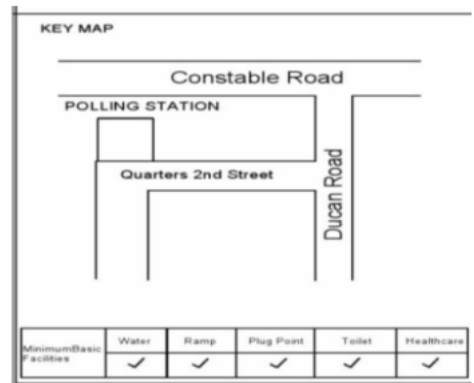

Key MAP View