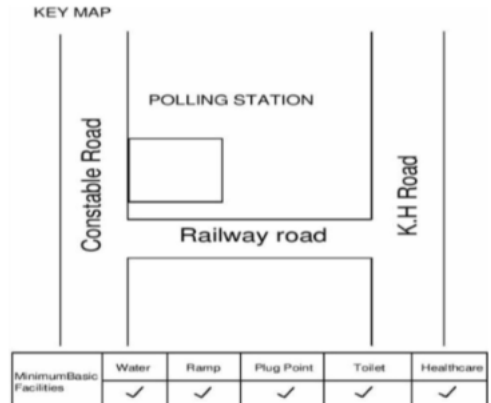

Google Map View

Polling Station Building Front View

Polling Station Front View

FRONT VIEW

FRONT VIEW

Cad View

Key MAP View

1 பெயர் : சீனிவாசன் - தந்தையின் பெயர்: சம்பத்குமார் - வீட்டு எண் : 1 வயது : 47 பாலினம் : ஆண் Photo is available	KFD6749402	2 பெயர் : ரமோனா - கணவர் பெயர்: ரிச்சர்டு - வீட்டு எண் : 2-9 வயது : 91 பாலினம் : பெண் Photo is available	ABQ0755215	3 பெயர் : நவீனரிச்சட்சன் - தந்தையின் பெயர்: புனிதன் - வீட்டு எண் : 2-9 வயது : 34 பாலினம் : ஆண் Photo is available	ABQ0755207
4 பெயர் : சாந்தைய்யா - தந்தையின் பெயர்: அப்ராகம் - வீட்டு எண் : 3 வயது : 56 பாலினம் : ஆண் Photo is available	ABQ1346360	5 பெயர் : சிட்டி பாபு - தந்தையின் பெயர்: குருவய்யா - வீட்டு எண் : 3 வயது : 46 பாலினம் : ஆண் Photo is available	ABQ1163179	6 பெயர் : நிர்மலா - கணவர் பெயர்: சாந்தைய்யா - வீட்டு எண் : 3 வயது : 45 பாலினம் : பெண் Photo is available	ABQ0947572
7 பெயர் : ஓபுலஸ் - தந்தையின் பெயர்: சாந்தைய்யா - வீட்டு எண் : 3 வயது : 29 பாலினம் : ஆண் Photo is available	ABQ1286806	8 பெயர் : பிரசன்னா குமார் தந்தையின் பெயர்: பங்காரு பாபு வீட்டு எண் : 3/5 வயது : 26 பாலினம் : ஆண் Photo is available	ABQ2073187	9 பெயர் : பிரபு குமார் தந்தையின் பெயர்: சிட்டிபாபு வீட்டு எண் : 3/5 வயது : 25 பாலினம் : ஆண் Photo is available	ABQ2325843
10 பெயர் : ஜய பிரகாஷ் தந்தையின் பெயர்: சிட்டிபாபு வீட்டு எண் : 3/5 வயது : 23 பாலினம் : ஆண் Photo is available	ABQ2326817	11 பெயர் : கிலாடியஸ் கில்பர்ட் - தந்தையின் பெயர்: ஜார்ஜ் - வீட்டு எண் : 4 வயது : 37 பாலினம் : ஆண் Photo is available	ABQ0331090	12 பெயர் : தான்யா ஏலிஸ்பேட் மூரஅராய கணவர் பெயர்: க்லெளடீஸ் கில்பர்ட் ஜீ ஹூஸ்ப்த வீட்டு எண் : 4 வயது : 33 பாலினம் : பெண் Photo is available	ABQ2119444
13 பெயர் : வசந்தா - கணவர் பெயர்: ராதாகிருஷ்ணன் - வீட்டு எண் : 4-1 வயது : 77 பாலினம் : பெண் Photo is available	ABQ1838119	14 பெயர் : ரவிகுமார் - தந்தையின் பெயர்: ராதாகிருஷ்ணன் - வீட்டு எண் : 4-1 வயது : 56 பாலினம் : ஆண் Photo is available	KFD7198450	15 பெயர் : வசந்தா கணவர் பெயர்: ரவிகுமார் - வீட்டு எண் : 4-1 வயது : 52 பாலினம் : பெண் Photo is available	KFD7198468
16 பெயர் : கார்ட் பிரி ஆண்டனி - தந்தையின் பெயர்: ஜார்ஜ் - வீட்டு எண் : 4-1 வயது : 41 பாலினம் : ஆண் Photo is available	ABQ0330589	17 பெயர் : பிரியதர்ஷினி தந்தையின் பெயர்: பாபு வீட்டு எண் : 4/2 வயது : 22 பாலினம் : பெண் Photo is available	ABQ2181287	18 பெயர் : காயத்ரி கணவர் பெயர்: டில்லி பாபு வீட்டு எண் : 4/5 வயது : 30 பாலினம் : பெண் Photo is available	ABQ2073054
19 பெயர் : ஆதோந்யாமா கணவர் பெயர்: பாபு வீட்டு எண் : 4/12 வயது : 49 பாலினம் : பெண் Photo is available	ABQ2182400	20 பெயர் : அபிஷேக் தந்தையின் பெயர்: பாபு வீட்டு எண் : 4/12 வயது : 21 பாலினம் : ஆண் Photo is available	ABQ2308914	21 பெயர் : சியாமளா தெரசா - கணவர் பெயர்: ஜார்ஜ் - வீட்டு எண் : 4-17 வயது : 66 பாலினம் : பெண் Photo is available	ABQ0330928
22 பெயர் : மைக்கில் டாமினிட் - தந்தையின் பெயர்: ஜார்ஜ் - வீட்டு எண் : 4-17 வயது : 36 பாலினம் : ஆண் Photo is available	ABQ0330670	23 பெயர் : ஜென்னி - தந்தையின் பெயர்: அகஸ்டின்மனோன்மணி - வீட்டு எண் : 5 வயது : 32 பாலினம் : பெண் Photo is available	ABQ0754937	24 பெயர் : டேனியல் தந்தையின் பெயர்: செபஸ்டியன் வீட்டு எண் : 6 வயது : 19 பாலினம் : ஆண் Photo is available	ABQ2338895
25 பெயர் : ஸ்ரீஜா தந்தையின் பெயர்: கண்ணன் வீட்டு எண் : 6 வயது : 19 பாலினம் : பெண் Photo is available	ABQ2344422	26 பெயர் : மான்சிங் - தந்தையின் பெயர்: ஜான்சிங் - வீட்டு எண் : 6-2 வயது : 60 பாலினம் : ஆண் Photo is available	KFD6747406	27 பெயர் : ஸ்மெலினர்ஷிதா - கணவர் பெயர்: மான்சிங் - வீட்டு எண் : 6-2 வயது : 53 பாலினம் : பெண் Photo is available	KFD6749204
28 பெயர் : ரசல் - தந்தையின் பெயர்: டேவிட் - வீட்டு எண் : 6-3 வயது : 82 பாலினம் : ஆண் Photo is available	ABQ1838127	29 பெயர் : லில்லிரஷால் - கணவர் பெயர்: ரசல் - வீட்டு எண் : 6-3 வயது : 77 பாலினம் : பெண் Photo is available	ABQ1838135	30 பெயர் : ராமமூர்த்தி தந்தையின் பெயர்: ரோசய்யா வீட்டு எண் : 08 வயது : 83 பாலினம் : ஆண் Photo is available	ABQ2024891