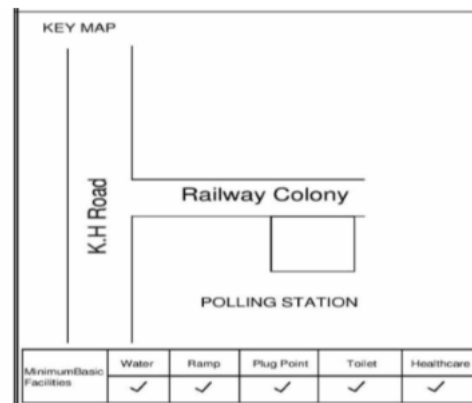

Google Map View

Polling Station Building Front View

Polling Station Front View

FRONT VIEW

FRONT VIEW

Cad View

Key MAP View

1 பெயர் : லட்சுமி - கணவர் பெயர்: நரேந்திரன் - வீட்டு எண் : 43-B வயது : 43 பாலினம் : பெண் Photo is available	ABQ0761411	2 பெயர் : சசி குமார் தந்தையின் பெயர்: விஷ்வநாதன் வீட்டு எண் : 50 வயது : 46 பாலினம் : ஆண் Photo is available	ABQ1682830	3 பெயர் : கருத்தபாண்டியன் தந்தையின் பெயர்: முத்தையா வீட்டு எண் : 231 வயது : 49 பாலினம் : ஆண் Photo is available	ABQ1662907
4 பெயர் : ராஜலட்சுமி மு கணவர் பெயர்: முருகன் வீட்டு எண் : 241 வயது : 31 பாலினம் : பெண் Photo is available	ABQ2242196	5 பெயர் : சுப்பிரமணி தங்கையா தந்தையின் பெயர்: தங்கையா வீட்டு எண் : 242 வயது : 72 பாலினம் : ஆண் Photo is available	WQD1169747	6 பெயர் : முருகேசன் - தந்தையின் பெயர்: கருப்பசாமி - வீட்டு எண் : 242 வயது : 53 பாலினம் : ஆண் Photo is available	KFD3358132
7 பெயர் : வெங்கடேஸ்வரி - கணவர் பெயர்: முருகேசன் - வீட்டு எண் : 242 வயது : 46 பாலினம் : பெண் Photo is available	KFD3357241	8 பெயர் : முத்துக்குமார் சுப்பிரமணி தந்தையின் பெயர்: சுப்பிரமணி தங்கையா வீட்டு எண் : 242 வயது : 43 பாலினம் : ஆண் Photo is available	ABQ1619881	9 பெயர் : மகேஷ் - தந்தையின் பெயர்: வைத்தியலிங்கம் - வீட்டு எண் : 243 வயது : 50 பாலினம் : ஆண் Photo is available	ABQ1347608
10 பெயர் : தங்கம் கணவர் பெயர்: தனுஷ் வீட்டு எண் : 244 வயது : 46 பாலினம் : பெண் Photo is available	ABQ1682798	11 பெயர் : இன்பவள்ளி - கணவர் பெயர்: துரைவேலு - வீட்டு எண் : 245 வயது : 67 பாலினம் : பெண் Photo is available	KFD3387412	12 பெயர் : து ரமேஷ் குமார் - தந்தையின் பெயர்: என் துரைராஜ் - வீட்டு எண் : 245 வயது : 48 பாலினம் : ஆண் Photo is available	ABQ1443126
13 பெயர் : சுரேஷ்குமார் - தந்தையின் பெயர்: துரைவேலு - வீட்டு எண் : 245 வயது : 47 பாலினம் : ஆண் Photo is available	KFD6841571	14 பெயர் : அப்பாஸ்அலிகான் - தந்தையின் பெயர்: உசேன்கான் - வீட்டு எண் : 246 வயது : 53 பாலினம் : ஆண் Photo is available	ABQ1858448	15 பெயர் : வசந்தி - கணவர் பெயர்: அப்பாஸ்அலிகான் - வீட்டு எண் : 246 வயது : 49 பாலினம் : பெண் Photo is available	ABQ1858455
16 பெயர் : லோகநாயகி - கணவர் பெயர்: மதிவாணன் - வீட்டு எண் : 247 வயது : 56 பாலினம் : பெண் Photo is available	KFD3358868	17 பெயர் : அலெக்சாண்டர் - தந்தையின் பெயர்: மதிவாணன் - வீட்டு எண் : 247 வயது : 39 பாலினம் : ஆண் Photo is available	KFD3351590	18 பெயர் : சரஸ்வதி - கணவர் பெயர்: அலெக்சாண்டர் - வீட்டு எண் : 247 வயது : 38 பாலினம் : பெண் Photo is available	ABQ1287671
19 பெயர் : சாவித்திரி - கணவர் பெயர்: மோகன் - வீட்டு எண் : 249 வயது : 61 பாலினம் : பெண் Photo is available	ABQ0761973	20 பெயர் : இராமகிருஷ்ணன் - தந்தையின் பெயர்: மூர்த்தி - வீட்டு எண் : 249 வயது : 47 பாலினம் : ஆண் Photo is available	ABQ0841908	21 பெயர் : ரேவதி - கணவர் பெயர்: இராமகிருஷ்ணன் - வீட்டு எண் : 249 வயது : 41 பாலினம் : பெண் Photo is available	ABQ0841916
22 பெயர் : வீராசாமி - தந்தையின் பெயர்: பழனியப்பன் - வீட்டு எண் : 252 வயது : 62 பாலினம் : ஆண் Photo is available	ABQ1858463	23 பெயர் : சரஸ்வதி - கணவர் பெயர்: வீராசாமி - வீட்டு எண் : 252 வயது : 53 பாலினம் : பெண் Photo is available	ABQ1858471	24 பெயர் : சுரேஷ் - தந்தையின் பெயர்: தங்கவேல் - வீட்டு எண் : 252 வயது : 32 பாலினம் : ஆண் Photo is available	ABQ0761981
25 பெயர் : மகேஸ்வரி எ தந்தையின் பெயர்: எழுமலை வீட்டு எண் : 253 வயது : 27 பாலினம் : பெண் Photo is available	ABQ2147692	26 பெயர் : ராஜீ - தந்தையின் பெயர்: வேணுகோபால் - வீட்டு எண் : 254 வயது : 63 பாலினம் : ஆண் Photo is available	ABQ1858489	27 பெயர் : சாமிநாதன் - தந்தையின் பெயர்: ராஜு - வீட்டு எண் : 254 வயது : 39 பாலினம் : ஆண் Photo is available	ABQ1347707
28 பெயர் : தெய்வானை - கணவர் பெயர்: பாவாடை கிராமனி - வீட்டு எண் : 255 வயது : 49 பாலினம் : பெண் Photo is available	ABQ1347491	29 பெயர் : மணிகண்டன் - தந்தையின் பெயர்: ரவி - வீட்டு எண் : 255 வயது : 28 பாலினம் : ஆண் Photo is available	ABQ1347590	30 பெயர் : பசீர்அகமது - தந்தையின் பெயர்: முகமதுகலில் - வீட்டு எண் : 256 வயது : 53 பாலினம் : ஆண் Photo is available	KFD1539188