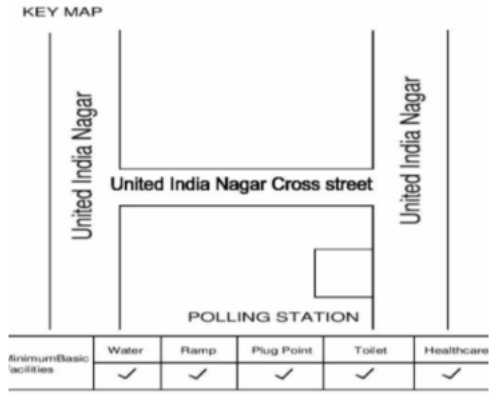

Google Map View

Polling Station Building Front View

FRONT VIEW

Polling Station Front View

FRONT VIEW

Cad View

Key MAP View

1 பெயர் : தாரா - கணவர் பெயர்: நாகராஜ் - வீட்டு எண் : 1 வயது : 58 பாலினம் : பெண்	ABQ1529189 Photo is available	2 பெயர் : லெட்சுமி - கணவர் பெயர்: மெய்யப்பன் - வீட்டு எண் : 1 வயது : 51 பாலினம் : பெண்	ABQ1164094 Photo is available	3 பெயர் : ஜெயகர் தந்தையின் பெயர்: இந்திரா குமார் வீட்டு எண் : 1 வயது : 24 பாலினம் : ஆண்	ABQ1978451 Photo is available
4 பெயர் : சரஸ்வதி கணவர் பெயர்: ஜெயவேல் வீட்டு எண் : 1-1 வயது : 45 பாலினம் : பெண்	ABQ1621135 Photo is available	5 பெயர் : சாந்தலிங்கம் - தந்தையின் பெயர்: பொன்னுரங்கம் - வீட்டு எண் : 1-4 வயது : 73 பாலினம் : ஆண்	ABQ1868579 Photo is available	6 பெயர் : சரஸ்வதி - கணவர் பெயர்: சாந்தலிங்கம் - வீட்டு எண் : 1-4 வயது : 71 பாலினம் : பெண்	ABQ1868587 Photo is available
7 பெயர் : இந்திரகுமார் - தந்தையின் பெயர்: சாந்தலிங்கம் - வீட்டு எண் : 1-4 வயது : 51 பாலினம் : ஆண்	ABQ2014140 Photo is available	8 பெயர் : வித்யாவதி - தந்தையின் பெயர்: சாந்தலிங்கம் - வீட்டு எண் : 1-5- வயது : 46 பாலினம் : பெண்	ABQ1443894 Photo is available	9 பெயர் : சுரேஷ் - தந்தையின் பெயர்: கணேசன் - வீட்டு எண் : 3 வயது : 55 பாலினம் : ஆண்	ABQ0133280 Photo is available
10 பெயர் : சுஜாதா - கணவர் பெயர்: சுரேஷ் - வீட்டு எண் : 3 வயது : 51 பாலினம் : பெண்	ABQ1868595 Photo is available	11 பெயர் : அரவிந்தராஜா - தந்தையின் பெயர்: சுரேஷ் - வீட்டு எண் : 3 வயது : 29 பாலினம் : ஆண்	ABQ1235399 Photo is available	12 பெயர் : முஹம்மத் சமீனா தந்தையின் பெயர்: ஷாகுல் ஹமீது வீட்டு எண் : 4/2 வயது : 22 பாலினம் : பெண்	ABQ2185213 Photo is available
13 பெயர் : சரஸ்வதி கணவர் பெயர்: விஜயகுமார் வீட்டு எண் : 4/4 வயது : 53 பாலினம் : பெண்	ABQ2056802 Photo is available	14 பெயர் : கனிஷ்கா - தந்தையின் பெயர்: ராஜேந்திரன் - வீட்டு எண் : 4-4 வயது : 37 பாலினம் : பெண்	ABQ0842617 Photo is available	15 பெயர் : நர்மதா தந்தையின் பெயர்: ரமேஷ் வீட்டு எண் : 4/6 சுகன் அப்பார்மென்ட், வயது : 26 பாலினம் : பெண்	ABQ1621010 Photo is available
16 பெயர் : கவிதா - கணவர் பெயர்: செல்வம் - வீட்டு எண் : 4-B வயது : 50 பாலினம் : பெண்	ABQ1500446 Photo is available	17 பெயர் : பாத்திமா பீவி - கணவர் பெயர்: ஜமால் மொகமது - வீட்டு எண் : 5 வயது : 60 பாலினம் : பெண்	ABQ1443860 Photo is available	18 பெயர் : பாத்திமா தபச்சும் - கணவர் பெயர்: முஹம்மது அலி - வீட்டு எண் : 5 வயது : 34 பாலினம் : பெண்	ABQ1443910 Photo is available
19 பெயர் : நந்தினி தந்தையின் பெயர்: குப்புசாமி குப்புசாமி வீட்டு எண் : 5 வயது : 28 பாலினம் : பெண்	ABQ2050243 Photo is available	20 பெயர் : நாகராஜ் - தந்தையின் பெயர்: கிருஷ்ணசாமி - வீட்டு எண் : 5-1 வயது : 64 பாலினம் : ஆண்	ABQ1529296 Photo is available	21 பெயர் : அருள்மொழி - தந்தையின் பெயர்: ராஜசேகரன் ராமக்கிருஷ்ணன் வீட்டு எண் : 5/1,2வது குறுக்கு தெரு வயது : 47 பாலினம் : பெண்	ABQ2014157 Photo is available
22 பெயர் : மோகன் - தந்தையின் பெயர்: சுருளிநாதன் - வீட்டு எண் : 7 வயது : 71 பாலினம் : ஆண்	ABQ0084954 Photo is available	23 பெயர் : குமுதா - கணவர் பெயர்: மோகன் - வீட்டு எண் : 7 வயது : 60 பாலினம் : பெண்	ABQ0084962 Photo is available	24 பெயர் : ஜான்சன் - தந்தையின் பெயர்: துரைராஜ் - வீட்டு எண் : 8 வயது : 50 பாலினம் : ஆண்	ABQ0465708 Photo is available
25 பெயர் : மல்லிகா - கணவர் பெயர்: ஜான்சன் - வீட்டு எண் : 8 வயது : 50 பாலினம் : பெண்	ABQ0464594 Photo is available	26 பெயர் : வித்யா கணவர் பெயர்: ராஜ ராஜன் வீட்டு எண் : 8/3ஏ வயது : 37 பாலினம் : பெண்	ABQ2301778 Photo is available	27 பெயர் : சுதிர்குமார் - தந்தையின் பெயர்: பாஸ்கரன் - வீட்டு எண் : 9 வயது : 53 பாலினம் : ஆண்	KFD6752745 Photo is available
28 பெயர் : ஸ்மிதா - தந்தையின் பெயர்: சுதிர்குமார் - வீட்டு எண் : 9 வயது : 46 பாலினம் : பெண்	KFD6753032 Photo is available	29 பெயர் : பரத் நாராயணன் தந்தையின் பெயர்: ஸுதீர் குமார் வீட்டு எண் : 9/6 வயது : 20 பாலினம் : ஆண்	ABQ2233633 Photo is available	30 பெயர் : ஆகாஷ் செ தந்தையின் பெயர்: செல்வம் த வீட்டு எண் : 10/4பி,யுனைட்டெட் இந்தியா நகர் வயது : 20 பாலினம் : ஆண்	ABQ2210029 Photo is available