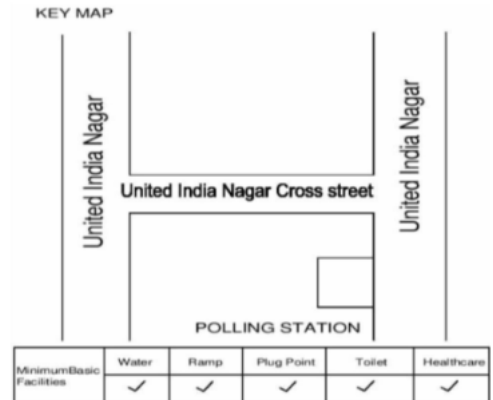

Google Map View

Polling Station Building Front View

Polling Station Front View

FRONT VIEW

FRONT VIEW

Cad View

Key MAP View

1 பெயர் : சாந்தகுமாரி - கணவர் பெயர்: சுரேஷ்குமார் - வீட்டு எண் : 1 வயது : 50 பாலினம் : பெண் Photo is available	ABQ0332767	2 பெயர் : இந்துமதி - தந்தையின் பெயர்: அம்பர்ஷ் - வீட்டு எண் : 1 வயது : 32 பாலினம் : பெண் Photo is available	ABQ1046176	3 பெயர் : கீதா - கணவர் பெயர்: மகாலிங்கம் - வீட்டு எண் : 2 வயது : 46 பாலினம் : பெண் Photo is available	ABQ1236017
4 பெயர் : நிஷாந்த் தந்தையின் பெயர்: ரவி வீட்டு எண் : 2-33 வயது : 27 பாலினம் : ஆண் Photo is available	ABQ1563451	5 பெயர் : ஷ்ருதி கணவர் பெயர்: திஜேஷ் வீட்டு எண் : 2எ, 39 வயது : 39 பாலினம் : பெண் Photo is available	SCY3663929	6 பெயர் : யுவா ராணி தந்தையின் பெயர்: ஜீவா ரத்னம் வீட்டு எண் : 3/2எ வயது : 25 பாலினம் : பெண் Photo is available	ABQ1979319
7 பெயர் : ஜான்சன் ஜெயகுமார் தந்தையின் பெயர்: அமலராஜ் வீட்டு எண் : 3-4 வயது : 37 பாலினம் : ஆண் Photo is available	ABQ1621994	8 பெயர் : இன்பென்சியா கணவர் பெயர்: ஜான்சன் ஜெயகுமார் வீட்டு எண் : 3-4 வயது : 29 பாலினம் : பெண் Photo is available	ABQ1622257	9 பெயர் : மோகன்ராஜ் ஹரிணி தந்தையின் பெயர்: மோகன்ராஜ் வீட்டு எண் : 3/4 வயது : 22 பாலினம் : பெண் Photo is available	ABQ2171643
10 பெயர் : சண்முகசுந்தரம் - தந்தையின் பெயர்: கணபதி - வீட்டு எண் : 5 வயது : 62 பாலினம் : ஆண் Photo is available	ABQ1164979	11 பெயர் : ரவிராஜ் - தந்தையின் பெயர்: ரங்கசாமி - வீட்டு எண் : 5-35 வயது : 72 பாலினம் : ஆண் Photo is available	ABQ1893635	12 பெயர் : சந்தானலக்ஷ்மி - கணவர் பெயர்: ரவிராஜ் - வீட்டு எண் : 5-35 வயது : 72 பாலினம் : பெண் Photo is available	ABQ1893643
13 பெயர் : ராஜேஷ் - தந்தையின் பெயர்: ரவிராஜ் - வீட்டு எண் : 5-35 வயது : 42 பாலினம் : ஆண் Photo is available	KFD3434768	14 பெயர் : கருணாகரன் - தந்தையின் பெயர்: ஆனந்தன் - வீட்டு எண் : 6 வயது : 59 பாலினம் : ஆண் Photo is available	ABQ1445006	15 பெயர் : ஜிதேந்த்ரன் தந்தையின் பெயர்: சுப்பிரமணியன் வீட்டு எண் : 6 வயது : 41 பாலினம் : ஆண் Photo is available	ABQ1572072
16 பெயர் : சரண்யா ஜித்தேந்திரன் கணவர் பெயர்: ஜித்தேந்திரன் வீட்டு எண் : 6 வயது : 36 பாலினம் : பெண் Photo is available	ABQ1662394	17 பெயர் : செல்வகுமாரி - கணவர் பெயர்: கருணாகரன் - வீட்டு எண் : 6-1 வயது : 51 பாலினம் : பெண் Photo is available	KFD7202187	18 பெயர் : ராஜேஸ்வரி - கணவர் பெயர்: ஞானமூர்த்தி - வீட்டு எண் : 7 வயது : 75 பாலினம் : பெண் Photo is available	ABQ0692863
19 பெயர் : செல்வராஜ் - தந்தையின் பெயர்: லட்சுமணன் - வீட்டு எண் : 7 வயது : 53 பாலினம் : ஆண் Photo is available	ABQ0766758	20 பெயர் : லதா - கணவர் பெயர்: செல்வராஜ் - வீட்டு எண் : 7 வயது : 47 பாலினம் : பெண் Photo is available	ABQ0766741	21 பெயர் : ஜெகன்நாதன் - தந்தையின் பெயர்: ஞானமூர்த்தி - வீட்டு எண் : 7 வயது : 41 பாலினம் : ஆண் Photo is available	ABQ0692897
22 பெயர் : ஜகதீஸ்வரி - கணவர் பெயர்: நடராஜன் - வீட்டு எண் : 7-1 வயது : 67 பாலினம் : பெண் Photo is available	ABQ1893668	23 பெயர் : முரளி நடராஜன் தந்தையின் பெயர்: நடராஜன் - வீட்டு எண் : 7-1 வயது : 42 பாலினம் : ஆண் Photo is available	KFD6790174	24 பெயர் : யமுனா தேவி - கணவர் பெயர்: முரளி - வீட்டு எண் : 7-36 வயது : 38 பாலினம் : பெண் Photo is available	ABQ1551795
25 பெயர் : கவிதா - கணவர் பெயர்: ரவி - வீட்டு எண் : 8 வயது : 44 பாலினம் : பெண் Photo is available	KFD3300951	26 பெயர் : சுந்தரி1 - கணவர் பெயர்: அமர்நாத் - வீட்டு எண் : 8 வயது : 41 பாலினம் : பெண் Photo is available	ABQ0466334	27 பெயர் : ஜெயபிரபா கணவர் பெயர்: சுபாகரன் வீட்டு எண் : 8/2 வயது : 33 பாலினம் : பெண் Photo is available	ABQ1686740
28 பெயர் : எபி தந்தையின் பெயர்: ப்னோரின் வீட்டு எண் : 8-2 வயது : 25 பாலினம் : பெண் Photo is available	ABQ1622174	29 பெயர் : சரவணன் - தந்தையின் பெயர்: நாராயணசாமி - வீட்டு எண் : 9-1/63-1 வயது : 39 பாலினம் : ஆண் Photo is available	KFD3451531	30 பெயர் : நிர்மலா - கணவர் பெயர்: ராமநாராயணன் - வீட்டு எண் : 9A வயது : 71 பாலினம் : பெண் Photo is available	ABQ0519660