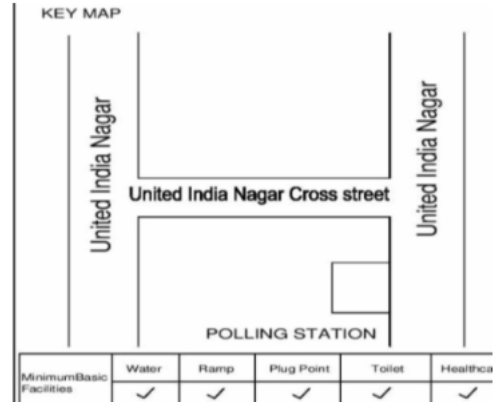

Key MAP View