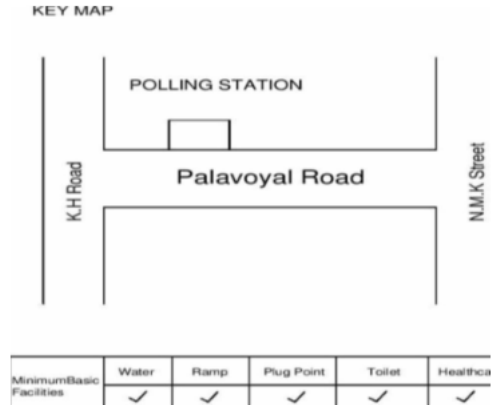

Google Map View

Polling Station Building Front View

Polling Station Front View

FRONT VIEW

FRONT VIEW

Cad View

Key MAP View

1	ABQ0469379	பெயர் : டேவிடவினோத் - தந்தையின் பெயர்: அருள்மாணிக்கம் - வீட்டு எண் : 1 வயது : 36 பாலினம் : ஆண்	Photo is available	2	ABQ1051044	பெயர் : ஜகான்பேகம் - கணவர் பெயர்: காஜாமொய்தீன் - வீட்டு எண் : 8 வயது : 58 பாலினம் : பெண்	Photo is available	3	ABQ2020600	பெயர் : பொ ஜார்ஜ் பெர்டின் தந்தையின் பெயர்: பொண்ணு முத்து வீட்டு எண் : 10/28 வயது : 53 பாலினம் : ஆண்	Photo is available
4	ABQ2215085	பெயர் : மோனிகா பி தாயின் பெயர்: சமதி வீட்டு எண் : 36/2 வயது : 23 பாலினம் : பெண்	Photo is available	5	TWT0936237	பெயர் : லோகேஷ்வரன் டீ தந்தையின் பெயர்: தனஞ்செயன் வீட்டு எண் : 44/18 வயது : 32 பாலினம் : ஆண்	Photo is available	6	ABQ1351360	பெயர் : சாரா சுகந்தி லிலின் - தந்தையின் பெயர்: ராஜ் பாய் ஜோசப் - வீட்டு எண் : 52-175 வயது : 28 பாலினம் : ஆண்	Photo is available
7	KFD4016507	பெயர் : பாலநாகம்மாள் ர கணவர் பெயர்: ரமேஷ் - வீட்டு எண் : 56/47 வயது : 49 பாலினம் : பெண்	Photo is available	8	ABQ1353366	பெயர் : யோகநாதன் - தந்தையின் பெயர்: பாண்டுரங்கபன் - வீட்டு எண் : 61-179 வயது : 29 பாலினம் : ஆண்	Photo is available	9	ABQ2215150	பெயர் : மணிகண்டன் தந்தையின் பெயர்: நாகராஜ் வீட்டு எண் : 64/185 வயது : 29 பாலினம் : ஆண்	Photo is available
10	ABQ1353390	பெயர் : ரமேஷ் - தந்தையின் பெயர்: முருகாந்தம் - வீட்டு எண் : 71-201 வயது : 32 பாலினம் : ஆண்	Photo is available	11	ABQ2168649	பெயர் : மிதில் டீ தந்தையின் பெயர்: திலீப்குமார் வீட்டு எண் : 74/211 வயது : 22 பாலினம் : ஆண்	Photo is available	12	ABQ2025245	பெயர் : வசந்தி கணவர் பெயர்: பிரகாஷ் வீட்டு எண் : 77/217 வயது : 43 பாலினம் : பெண்	Photo is available
13	ABQ2020048	பெயர் : பிரபு தந்தையின் பெயர்: தங்கராஜ் வீட்டு எண் : 77/217 வயது : 42 பாலினம் : ஆண்	Photo is available	14	ABQ2024362	பெயர் : லாவண்யா கணவர் பெயர்: பிரபு வீட்டு எண் : 77/217 வயது : 40 பாலினம் : பெண்	Photo is available	15	ABQ1351410	பெயர் : திவ்யா - கணவர் பெயர்: சத்தியன் - வீட்டு எண் : 85-243 வயது : 39 பாலினம் : பெண்	Photo is available
16	ABQ1353374	பெயர் : இமான்வேல் - தந்தையின் பெயர்: லிவீஸ்ரூபன் - வீட்டு எண் : 85-243 வயது : 30 பாலினம் : ஆண்	Photo is available	17	ABQ1351246	பெயர் : அரவிந்த் - தந்தையின் பெயர்: கணேசன் - வீட்டு எண் : 92-263 வயது : 30 பாலினம் : ஆண்	Photo is available	18	ABQ2058865	பெயர் : சசி குமார்.நா தந்தையின் பெயர்: நாகராஜ் வீட்டு எண் : 96/270 வயது : 24 பாலினம் : ஆண்	Photo is available
19	ABQ1446426	பெயர் : செல்வி எம் - கணவர் பெயர்: மாரிமுத்து அ - வீட்டு எண் : 105 வயது : 50 பாலினம் : பெண்	Photo is available	20	ABQ0155127	பெயர் : மும்தாஜ் - கணவர் பெயர்: ரஹ்மத்துல்லா - வீட்டு எண் : 110 வயது : 61 பாலினம் : பெண்	Photo is available	21	ABQ0155101	பெயர் : சலீம் - தந்தையின் பெயர்: சாலியாசாகிப் - வீட்டு எண் : 110 வயது : 43 பாலினம் : ஆண்	Photo is available
22	ABQ0155119	பெயர் : ரசூல்பி - தந்தையின் பெயர்: ரஹ்மத்துல்லா - வீட்டு எண் : 110 வயது : 42 பாலினம் : பெண்	Photo is available	23	ABQ0775379	பெயர் : இந்துமதி - கணவர் பெயர்: ஜான்சன் ஜாகீர் - வீட்டு எண் : 111/2 வயது : 47 பாலினம் : பெண்	Photo is available	24	ABQ2215119	பெயர் : உம மகேஷ்வரி ஸ் தந்தையின் பெயர்: ஸ்ரீநிவாசன் ஸ் வீட்டு எண் : 112/3 வயது : 36 பாலினம் : பெண்	Photo is available
25	ABQ1353333	பெயர் : பிரபாகரன் - தந்தையின் பெயர்: செல்வராஜ் - வீட்டு எண் : 113-238 வயது : 33 பாலினம் : ஆண்	Photo is available	26	ABQ1351402	பெயர் : பாரதி கண்ணன் - தந்தையின் பெயர்: நடராஜன் - வீட்டு எண் : 114-236 வயது : 28 பாலினம் : ஆண்	Photo is available	27	ABQ2022986	பெயர் : அருண் பீ தந்தையின் பெயர்: பிரபாகரன் பீ வீட்டு எண் : 117/2 வயது : 24 பாலினம் : ஆண்	Photo is available
28	ABQ2020204	பெயர் : விக்ரமன் தந்தையின் பெயர்: லக்ஷ்மி கந்தன் வீட்டு எண் : 118/148ஏ வயது : 56 பாலினம் : ஆண்	Photo is available	29	ABQ2058840	பெயர் : நித்யா.தி கணவர் பெயர்: ஹரி வாசகம் வீட்டு எண் : 118/220 வயது : 29 பாலினம் : பெண்	Photo is available	30	KFD2260453	பெயர் : அலமேலு - கணவர் பெயர்: வெங்கடேசன் - வீட்டு எண் : 120-216 வயது : 48 பாலினம் : பெண்	Photo is available