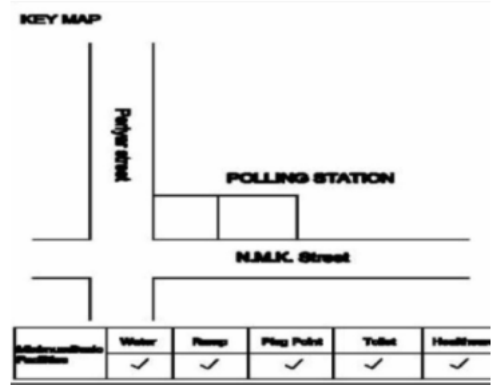

Google Map View

Polling Station Building Front View

Polling Station Front View

Cad View

Key MAP View

1 பெயர் : திருநாவுக்கரசு - தந்தையின் பெயர்: வாசுதேவன் - வீட்டு எண் : 1 வயது : 65 பாலினம் : ஆண்	ABQ0647834 Photo is available	2 பெயர் : கவிதா - கணவர் பெயர்: விஜயகுமார் - வீட்டு எண் : 1 வயது : 44 பாலினம் : பெண்	ABQ1052331 Photo is available	3 பெயர் : சுரேஷ் - தந்தையின் பெயர்: திருநாவுக்கரசு - வீட்டு எண் : 1 வயது : 39 பாலினம் : ஆண்	ABQ0647677 Photo is available
4 பெயர் : கருணா தேவி - கணவர் பெயர்: கார்த்திக் குமார் - வீட்டு எண் : 1 வயது : 37 பாலினம் : பெண்	ABQ1051465 Photo is available	5 பெயர் : முரளி - தந்தையின் பெயர்: மனோகரன் - வீட்டு எண் : 1 வயது : 37 பாலினம் : ஆண்	ABQ0155689 Photo is available	6 பெயர் : திவ்யா - தந்தையின் பெயர்: பிரபாகரன் - வீட்டு எண் : 1 வயது : 35 பாலினம் : பெண்	ABQ0778647 Photo is available
7 பெயர் : சந்தோஷ் சந்தோஷ் தந்தையின் பெயர்: சண்முகம் சண்முகம் வீட்டு எண் : 1 வயது : 19 பாலினம் : ஆண்	ABQ2344554 Photo is available	8 பெயர் : சசிவா - கணவர் பெயர்: ஜெயராமன் - வீட்டு எண் : 1-1 வயது : 67 பாலினம் : பெண்	ABQ1823525 Photo is available	9 பெயர் : கார்த்திக்குமார் - தந்தையின் பெயர்: ஜெயராமன் - வீட்டு எண் : 1-1 வயது : 41 பாலினம் : ஆண்	KFD4110177 Photo is available
10 பெயர் : பிரபாகரன் - தந்தையின் பெயர்: மாரிமுத்து - வீட்டு எண் : 1-2 வயது : 59 பாலினம் : ஆண்	KFD4118642 Photo is available	11 பெயர் : கோடல்வரி - கணவர் பெயர்: பிரபாகரன் - வீட்டு எண் : 1-2 வயது : 57 பாலினம் : பெண்	KFD7220700 Photo is available	12 பெயர் : ரவிக்குமார் - தந்தையின் பெயர்: மாரிமுத்து - வீட்டு எண் : 1-2 வயது : 57 பாலினம் : ஆண்	ABQ1823533 Photo is available
13 பெயர் : தனலட்சுமி கணவர் பெயர்: ரவிக்குமார் - வீட்டு எண் : 1-2 வயது : 56 பாலினம் : பெண்	KFD7053333 Photo is available	14 பெயர் : சித்ரா - கணவர் பெயர்: ரமேஷ் - வீட்டு எண் : 1-4 வயது : 48 பாலினம் : பெண்	KFD4116208 Photo is available	15 பெயர் : பிரவீன் - தந்தையின் பெயர்: ரவி - வீட்டு எண் : 1-27 வயது : 27 பாலினம் : ஆண்	ABQ1530542 Photo is available
16 பெயர் : சுதந்திரம் - கணவர் பெயர்: ஜெயராமன் - வீட்டு எண் : 2 வயது : 61 பாலினம் : பெண்	ABQ0088609 Photo is available	17 பெயர் : சங்கர் - தந்தையின் பெயர்: முருகேசன் - வீட்டு எண் : 2 வயது : 49 பாலினம் : ஆண்	ABQ1529718 Photo is available	18 பெயர் : ஜெயலட்சுமி - கணவர் பெயர்: அன்பு - வீட்டு எண் : 2 வயது : 46 பாலினம் : பெண்	ABQ1051747 Photo is available
19 பெயர் : சிவா - தந்தையின் பெயர்: வினாயகம் - வீட்டு எண் : 2 வயது : 45 பாலினம் : ஆண்	ABQ0088781 Photo is available	20 பெயர் : பூர்ணிமா - கணவர் பெயர்: சசி மோகன் - வீட்டு எண் : 2 வயது : 39 பாலினம் : பெண்	ABQ1238021 Photo is available	21 பெயர் : சசிமோகன் - தந்தையின் பெயர்: கிருஷ்ணமூர்த்தி - வீட்டு எண் : 2 வயது : 39 பாலினம் : ஆண்	KFD6752661 Photo is available
22 பெயர் : மணிமாறன் - தந்தையின் பெயர்: உதயகுமார் - வீட்டு எண் : 2 வயது : 36 பாலினம் : ஆண்	ABQ0088690 Photo is available	23 பெயர் : ஜெயகணேஷ் - தந்தையின் பெயர்: ரவிசுமார் - வீட்டு எண் : 2 வயது : 35 பாலினம் : ஆண்	ABQ0472126 Photo is available	24 பெயர் : சத்ரா - தந்தையின் பெயர்: சங்கர் - வீட்டு எண் : 2 வயது : 33 பாலினம் : ஆண்	ABQ1529734 Photo is available
25 பெயர் : சரிகா தந்தையின் பெயர்: சுரேந்தர் வீட்டு எண் : 2/2 வயது : 26 பாலினம் : பெண்	ABQ1685551 Photo is available	26 பெயர் : சாருலதா தந்தையின் பெயர்: சுரேந்தர் வீட்டு எண் : 2/2 வயது : 24 பாலினம் : பெண்	ABQ2059012 Photo is available	27 பெயர் : பிரபாகரன் தந்தையின் பெயர்: மோகனா கிருஷ்ணன் வீட்டு எண் : 2/2 வயது : 23 பாலினம் : ஆண்	ABQ2059400 Photo is available
28 பெயர் : கிருஷ்ணமூர்த்தி - தந்தையின் பெயர்: சந்திரசேகரன் - வீட்டு எண் : 2-3 வயது : 71 பாலினம் : ஆண்	ABQ1823541 Photo is available	29 பெயர் : ராஜலட்சுமி - கணவர் பெயர்: கிருஷ்ணமூர்த்தி - வீட்டு எண் : 2-3 வயது : 66 பாலினம் : பெண்	ABQ1823558 Photo is available	30 பெயர் : ரவிக்குமார் - தந்தையின் பெயர்: சண்முகசுந்தரம் - வீட்டு எண் : 2-6 வயது : 69 பாலினம் : ஆண்	ABQ1823574 Photo is available