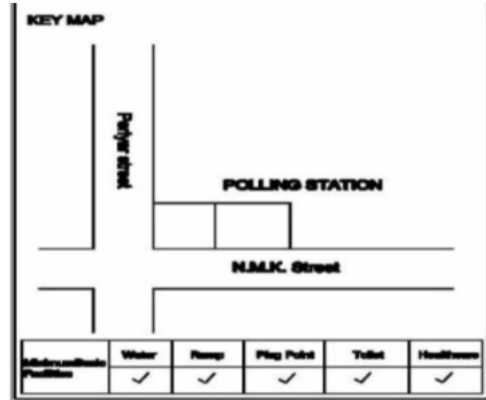

Google Map View

Polling Station Building Front View

FRONT VIEW

Polling Station Front View

FRONT VIEW

Cad View

Key MAP View

1 பெயர் : மீனாகுமாரி - கணவர் பெயர்: ரகுநாதன் - வீட்டு எண் : 1 வயது : 55 பாலினம் : பெண் Photo is available	KFD4116653	2 பெயர் : ஜார்ஜ் விவிங்ஸ்டன் - தந்தையின் பெயர்: அருள் வேதம் - வீட்டு எண் : 1 வயது : 37 பாலினம் : ஆண் Photo is available	ABQ0205583	# 3 பெயர் : ஆப்தாபுலி தந்தையின் பெயர்: முக்தார்அலி - வீட்டு எண் : 2-1 வயது : 61 பாலினம் : ஆண் Photo is available	KFD411340
4 பெயர் : ஷபினா - கணவர் பெயர்: ஆப்தாபுலி - வீட்டு எண் : 2-1 வயது : 52 பாலினம் : பெண் Photo is available	KFD411332	5 பெயர் : அனு சுப்ரஜா - தாயின் பெயர்: மீனா குமாரி - வீட்டு எண் : 3 வயது : 32 பாலினம் : பெண் Photo is available	ABQ0778894	6 பெயர் : உண்ணிகிருஷ்ணன் - தந்தையின் பெயர்: சந்திரன் - வீட்டு எண் : 4 வயது : 61 பாலினம் : ஆண் Photo is available	ABQ1052943
7 பெயர் : ராஜேஷ்வரி - கணவர் பெயர்: உண்ணிகிருஷ்ணன் - வீட்டு எண் : 4 வயது : 53 பாலினம் : பெண் Photo is available	ABQ1053321	8 பெயர் : ரேஷ்மா - தந்தையின் பெயர்: உண்ணிகிருஷ்ணன் - வீட்டு எண் : 4 வயது : 31 பாலினம் : பெண் Photo is available	ABQ1053222	9 பெயர் : ஜாய்ஸ் ஷீபா ரிஷிவா - கணவர் பெயர்: அருள் வேதம் - வீட்டு எண் : 5 வயது : 43 பாலினம் : பெண் Photo is available	ABQ1354018
10 பெயர் : சாந்தி - தந்தையின் பெயர்: ராஜேந்திரன் - வீட்டு எண் : 7 வயது : 28 பாலினம் : பெண் Photo is available	ABQ1351774	11 பெயர் : கௌசியா பேகம் கணவர் பெயர்: காலேஷா வீட்டு எண் : 7/3 வயது : 57 பாலினம் : பெண் Photo is available	ABQ2029957	12 பெயர் : ராஜேஸ்வரி - கணவர் பெயர்: சுப்பராமன் - வீட்டு எண் : 8-2 வயது : 69 பாலினம் : பெண் Photo is available	KFD5701206
13 பெயர் : கணேஷ் - தந்தையின் பெயர்: சுப்பராமன் - வீட்டு எண் : 8-2 வயது : 40 பாலினம் : ஆண் Photo is available	KFD6984256	14 பெயர் : விஜய் சங்கர் தந்தையின் பெயர்: சிகாமணி வீட்டு எண் : 8/19 வயது : 39 பாலினம் : ஆண் Photo is available	ABQ2084523	15 பெயர் : ஆந்ணாநாத ராஜ் தந்தையின் பெயர்: கஜேத் ரண் வீட்டு எண் : 8/ஏ வயது : 20 பாலினம் : ஆண் Photo is available	ABQ2240083
16 பெயர் : சண்முகசுந்தரம் - தந்தையின் பெயர்: சுப்பிரமணியன் - வீட்டு எண் : 9 வயது : 77 பாலினம் : ஆண் Photo is available	KFD1790567	17 பெயர் : சிவசுப்ரமணியன் - தந்தையின் பெயர்: சண்முகசுந்தரம் - வீட்டு எண் : 9 வயது : 45 பாலினம் : ஆண் Photo is available	KFD4117644	18 பெயர் : பாக்யராஜா - தந்தையின் பெயர்: சண்முகசுந்தரம் - வீட்டு எண் : 9 வயது : 43 பாலினம் : ஆண் Photo is available	KFD1849678
19 பெயர் : அர்ச்சனா - தந்தையின் பெயர்: சிவசுப்ரமணியன் - வீட்டு எண் : 9 வயது : 37 பாலினம் : பெண் Photo is available	AZZ3844685	S 20 பெயர் : அக்ஷயா ச தந்தையின் பெயர்: சந்திரன் வீட்டு எண் : 9/20 வயது : 24 பாலினம் : பெண் DELETED	ABQ2059848	21 பெயர் : பாஸ்கர் - தந்தையின் பெயர்: பூபாலன் - வீட்டு எண் : 10-6 வயது : 59 பாலினம் : ஆண் Photo is available	KFD4119020
22 பெயர் : சையத் காதர் - தந்தையின் பெயர்: சையத் அமீர் - வீட்டு எண் : 11 வயது : 59 பாலினம் : ஆண் Photo is available	ABQ0647131	23 பெயர் : ரகுமதுல்லா கான் - தந்தையின் பெயர்: செய்யது உஸ்மான் வீட்டு எண் : 11 வயது : 54 பாலினம் : ஆண் Photo is available	ABQ1289636	24 பெயர் : காதர்பாத்திமா - தாயின் பெயர்: கலீமாபீவி - வீட்டு எண் : 11 வயது : 34 பாலினம் : பெண் Photo is available	ABQ0922930
25 பெயர் : நசீமா - தந்தையின் பெயர்: சையத் காதர் - வீட்டு எண் : 11 வயது : 32 பாலினம் : பெண் Photo is available	ABQ1053248	26 பெயர் : டில்லி ரேசார்லா பிரசாத் பாபு தந்தையின் பெயர்: பிரசாத்பாபு - வீட்டு எண் : 11 வயது : 31 பாலினம் : ஆண் Photo is available	ABQ1446996	27 பெயர் : பிரதீஸ் - தந்தையின் பெயர்: புமனி மணிகம் - வீட்டு எண் : 11 வயது : 29 பாலினம் : ஆண் Photo is available	ABQ1238153
28 பெயர் : ஜெயா - கணவர் பெயர்: பாபு - வீட்டு எண் : 11-25 வயது : 56 பாலினம் : பெண் Photo is available	ABQ1447135	29 பெயர் : உஷா - கணவர் பெயர்: பிரசாத்பாபு - வீட்டு எண் : 11-25 வயது : 49 பாலினம் : பெண் Photo is available	ABQ1447119	30 பெயர் : டிக்கீஸ் - தந்தையின் பெயர்: வர்க்கிஸ் - வீட்டு எண் : 11-25 வயது : 29 பாலினம் : ஆண் Photo is available	ABQ1447234