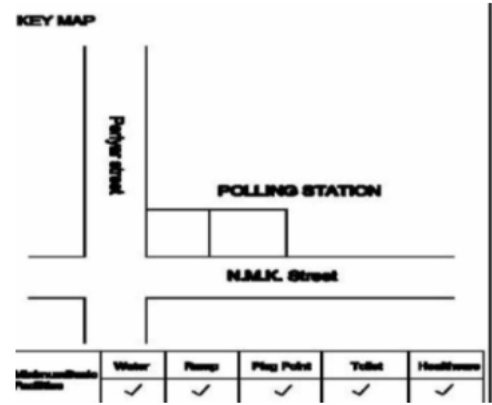

Google Map View

Polling Station Building Front View

FRONT VIEW

Polling Station Front View

FRONT VIEW

Cad View

Key MAP View

1 பெயர் : பசுபதி - தந்தையின் பெயர்: தர்மராஜ் - வீட்டு எண் : 1 வயது : 47 பாலினம் : ஆண்	ABQ1166537 Photo is available	2 பெயர் : பாஜு பிரியா - தந்தையின் பெயர்: பாலசுப்பிரமணி - வீட்டு எண் : 1 வயது : 31 பாலினம் : பெண்	ABQ1166420 Photo is available	3 பெயர் : வெங்கடேசன் - தந்தையின் பெயர்: ரங்கநாதன் - வீட்டு எண் : 1-2 வயது : 44 பாலினம் : ஆண்	KFD6762884 Photo is available
4 பெயர் : கல்பனா - கணவர் பெயர்: வெங்கடேசன் - வீட்டு எண் : 1-2 வயது : 40 பாலினம் : பெண்	ABQ1447481 Photo is available	5 பெயர் : முஹம்மத் ஷஃபீர் தந்தையின் பெயர்: காதர் இப்ராஹிம் - வீட்டு எண் : 2 வயது : 56 பாலினம் : ஆண்	ABQ0321984 Photo is available	6 பெயர் : பவுசல் லரிபா - கணவர் பெயர்: உமர் கோயா - வீட்டு எண் : 8 வயது : 55 பாலினம் : பெண்	ABQ1166396 Photo is available
7 பெயர் : துரை பாபு - தந்தையின் பெயர்: நந்தகோபால் - வீட்டு எண் : 9b வயது : 52 பாலினம் : ஆண்	ABQ1055037 Photo is available	8 பெயர் : அனிதா - கணவர் பெயர்: துரைபாபு - வீட்டு எண் : 9B வயது : 48 பாலினம் : பெண்	ABQ1053842 Photo is available	9 பெயர் : சூரியபரணி - தந்தையின் பெயர்: வெள்ளி பரமசிவம் - வீட்டு எண் : 10 வயது : 34 பாலினம் : ஆண்	ABQ0300681 Photo is available
10 பெயர் : ரவிச்சந்திரன் - தந்தையின் பெயர்: சுப்பிரமணி - வீட்டு எண் : 10-154 வயது : 60 பாலினம் : ஆண்	ABQ1501329 Photo is available	11 பெயர் : வசந்தி - கணவர் பெயர்: சந்தானம் - வீட்டு எண் : 14 வயது : 74 பாலினம் : பெண்	KFD4065959 Photo is available	12 பெயர் : தாகல் சந்தா ஜெயின் பாரஸமல் இதரர் பெயர்: ரீனா ஜெயின் தாகல் சந்தா வீட்டு எண் : 15/8 வயது : 45 பாலினம் : ஆண்	RTO0707323 Photo is available
13 பெயர் : லேகராஜ ஜெயின் இதரர் பெயர்: சாந்தி தேவி வீட்டு எண் : 15/8, 2-வது தளம் வயது : 58 பாலினம் : ஆண்	ABQ1689579 Photo is available	14 பெயர் : சாந்தி தேவி கணவர் பெயர்: லேகராஜ ஜெயின் வீட்டு எண் : 15/8, 2-வது தளம் வயது : 54 பாலினம் : பெண்	ABQ1689595 Photo is available	15 பெயர் : தருணா ஜெயின் இதரர் பெயர்: லேகராஜ ஜெயின் வீட்டு எண் : 15/8, 2-வது தளம் வயது : 32 பாலினம் : பெண்	ABQ1689587 Photo is available
16 பெயர் : லக்ஷ்மண் தந்தையின் பெயர்: புவனா வீட்டு எண் : 19/37 வயது : 24 பாலினம் : ஆண்	ABQ2060390 Photo is available	17 பெயர் : முகம்மது உசேன் தந்தையின் பெயர்: நஜிமுதீன் வீட்டு எண் : 20/51 வயது : 41 பாலினம் : ஆண்	ABQ1684257 Photo is available	18 பெயர் : நிஷா கணவர் பெயர்: முஹம்மத் ஹுசைன் வீட்டு எண் : 20/51 வயது : 38 பாலினம் : பெண்	ABQ1684448 Photo is available
19 பெயர் : நிர்மலா - கணவர் பெயர்: அந்தோணி தனபால் - வீட்டு எண் : 21 வயது : 59 பாலினம் : பெண்	ABQ1166552 Photo is available	20 பெயர் : சரண்யா - தந்தையின் பெயர்: புகழேந்தி பிரபு - வீட்டு எண் : 22 வயது : 35 பாலினம் : பெண்	ABQ1289941 Photo is available	21 பெயர் : சரக்குமார் - தந்தையின் பெயர்: புகழேந்தி பிரபு - வீட்டு எண் : 22 வயது : 33 பாலினம் : ஆண்	ABQ1289958 Photo is available
22 பெயர் : மாஈமாஈ தந்தையின் பெயர்: இளங்கோ வீட்டு எண் : 24/149 வயது : 22 பாலினம் : பெண்	ABQ2194975 Photo is available	23 பெயர் : வினோத் தந்தையின் பெயர்: ராத கிருஷ்ணன் எஸ் வீட்டு எண் : 29/1 வயது : 23 பாலினம் : ஆண்	ABQ2295020 Photo is available	24 பெயர் : நிசாமுதீன் இதரர் பெயர்: ஷபநாபேகம் வீட்டு எண் : 31/77 வயது : 36 பாலினம் : ஆண்	ABQ2195006 Photo is available
25 பெயர் : நவீன்ராஜ் - தந்தையின் பெயர்: நாகலிங்கம் - வீட்டு எண் : 34-2 வயது : 41 பாலினம் : ஆண்	ABQ1289891 Photo is available	26 பெயர் : ஹேமா மாலினி ஜெ கணவர் பெயர்: ஜயா பிரபு வீட்டு எண் : 34/81 வயது : 40 பாலினம் : பெண்	ABQ2060259 Photo is available	27 பெயர் : கீதா யு கணவர் பெயர்: யுவராஜ் வீட்டு எண் : 34/81 வயது : 35 பாலினம் : பெண்	ABQ2060242 Photo is available
28 பெயர் : செந்தில் குமார் - தந்தையின் பெயர்: செல்வம் - வீட்டு எண் : 34-146 வயது : 28 பாலினம் : ஆண்	ABQ1354257 Photo is available	29 பெயர் : பேகம் ஜான் கணவர் பெயர்: அன்வர் பாஷா வீட்டு எண் : 37 வயது : 63 பாலினம் : பெண்	ABQ2278976 Photo is available	30 பெயர் : யூனூஸ் மு தந்தையின் பெயர்: முஹம்மத் யாசின் அ வீட்டு எண் : 37 வயது : 19 பாலினம் : ஆண்	ABQ2281699 Photo is available