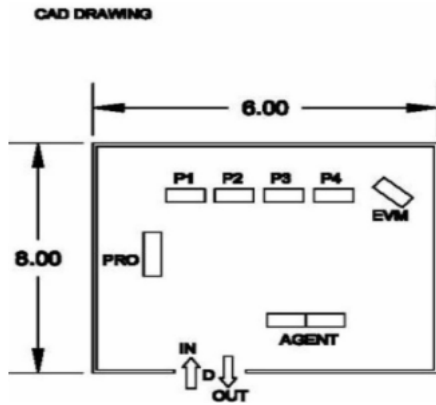

Google Map View

Polling Station Building Front View

FRONT VIEW

Polling Station Front View

FRONT VIEW

Cad View

Key MAP View

1 பெயர் : பசுபதி - தந்தையின் பெயர்: தர்மராஜ் - வீட்டு எண் : 1 வயது : 47 பாலினம் : ஆண்	ABQ1166537 Photo is available	2 பெயர் : பாஜு பிரியா - தந்தையின் பெயர்: பாலசுப்பிரமணி - வீட்டு எண் : 1 வயது : 31 பாலினம் : பெண்	ABQ1166420 Photo is available	3 பெயர் : வெங்கடேசன் - தந்தையின் பெயர்: ரங்கநாதன் - வீட்டு எண் : 1-2 வயது : 44 பாலினம் : ஆண்	KFD6762884 Photo is available
4 பெயர் : கல்பனா - கணவர் பெயர்: வெங்கடேசன் - வீட்டு எண் : 1-2 வயது : 40 பாலினம் : பெண்	ABQ1447481 Photo is available	5 பெயர் : முஹம்மத் ஷஃபீர் தந்தையின் பெயர்: காதர் இப்ராஹிம் - வீட்டு எண் : 2 வயது : 56 பாலினம் : ஆண்	ABQ0321984 Photo is available	6 பெயர் : பவுசல் லரிபா - கணவர் பெயர்: உமர் கோயா - வீட்டு எண் : 8 வயது : 55 பாலினம் : பெண்	ABQ1166396 Photo is available
7 பெயர் : துரை பாபு - தந்தையின் பெயர்: நந்தகோபால் - வீட்டு எண் : 9b வயது : 52 பாலினம் : ஆண்	ABQ1055037 Photo is available	8 பெயர் : அனிதா - கணவர் பெயர்: துரைபாபு - வீட்டு எண் : 9B வயது : 48 பாலினம் : பெண்	ABQ1053842 Photo is available	9 பெயர் : சூரியபரணி - தந்தையின் பெயர்: வெள்ளி பரமசிவம் - வீட்டு எண் : 10 வயது : 34 பாலினம் : ஆண்	ABQ0300681 Photo is available
10 பெயர் : ரவிச்சந்திரன் - தந்தையின் பெயர்: சுப்பிரமணி - வீட்டு எண் : 10-154 வயது : 60 பாலினம் : ஆண்	ABQ1501329 Photo is available	11 பெயர் : வசந்தி - கணவர் பெயர்: சந்தானம் - வீட்டு எண் : 14 வயது : 74 பாலினம் : பெண்	KFD4065959 Photo is available	12 பெயர் : தாகல் சந்தா ஜெயின் பாரஸமல் இதரர் பெயர்: ரீனா ஜெயின் தாகல் சந்தா வீட்டு எண் : 15/8 வயது : 45 பாலினம் : ஆண்	RTO0707323 Photo is available
13 பெயர் : லேகராஜ ஜெயின் இதரர் பெயர்: சாந்தி தேவி வீட்டு எண் : 15/8, 2-வது தளம் வயது : 58 பாலினம் : ஆண்	ABQ1689579 Photo is available	14 பெயர் : சாந்தி தேவி கணவர் பெயர்: லேகராஜ ஜெயின் வீட்டு எண் : 15/8, 2-வது தளம் வயது : 54 பாலினம் : பெண்	ABQ1689595 Photo is available	15 பெயர் : தருணா ஜெயின் இதரர் பெயர்: லேகராஜ ஜெயின் வீட்டு எண் : 15/8, 2-வது தளம் வயது : 32 பாலினம் : பெண்	ABQ1689587 Photo is available
16 பெயர் : லக்ஷ்மண் தந்தையின் பெயர்: புவனா வீட்டு எண் : 19/37 வயது : 24 பாலினம் : ஆண்	ABQ2060390 Photo is available	17 பெயர் : முகம்மது உசேன் தந்தையின் பெயர்: நஜிமுதீன் வீட்டு எண் : 20/51 வயது : 41 பாலினம் : ஆண்	ABQ1684257 Photo is available	18 பெயர் : நிஷா கணவர் பெயர்: முஹம்மத் ஹுசைன் வீட்டு எண் : 20/51 வயது : 38 பாலினம் : பெண்	ABQ1684448 Photo is available
19 பெயர் : நிர்மலா - கணவர் பெயர்: அந்தோணி தனபால் - வீட்டு எண் : 21 வயது : 59 பாலினம் : பெண்	ABQ1166552 Photo is available	20 பெயர் : சரண்யா - தந்தையின் பெயர்: புகழேந்தி பிரபு - வீட்டு எண் : 22 வயது : 35 பாலினம் : பெண்	ABQ1289941 Photo is available	21 பெயர் : சரக்குமார் - தந்தையின் பெயர்: புகழேந்தி பிரபு - வீட்டு எண் : 22 வயது : 33 பாலினம் : ஆண்	ABQ1289958 Photo is available
22 பெயர் : மாஈமாஈ தந்தையின் பெயர்: இளங்கோ வீட்டு எண் : 24/149 வயது : 22 பாலினம் : பெண்	ABQ2194975 Photo is available	23 பெயர் : வினோத் தந்தையின் பெயர்: ராத கிருஷ்ணன் எஸ் வீட்டு எண் : 29/1 வயது : 23 பாலினம் : ஆண்	ABQ2295020 Photo is available	24 பெயர் : நிசாமுதீன் இதரர் பெயர்: ஷபநாபேகம் வீட்டு எண் : 31/77 வயது : 36 பாலினம் : ஆண்	ABQ2195006 Photo is available
25 பெயர் : நவீன்ராஜ் - தந்தையின் பெயர்: நாகலிங்கம் - வீட்டு எண் : 34-2 வயது : 41 பாலினம் : ஆண்	ABQ1289891 Photo is available	26 பெயர் : ஹேமா மாலினி ஜெ கணவர் பெயர்: ஜயா பிரபு வீட்டு எண் : 34/81 வயது : 40 பாலினம் : பெண்	ABQ2060259 Photo is available	27 பெயர் : கீதா யு கணவர் பெயர்: யுவராஜ் வீட்டு எண் : 34/81 வயது : 35 பாலினம் : பெண்	ABQ2060242 Photo is available
28 பெயர் : செந்தில் குமார் - தந்தையின் பெயர்: செல்வம் - வீட்டு எண் : 34-146 வயது : 28 பாலினம் : ஆண்	ABQ1354257 Photo is available	29 பெயர் : பேகம் ஜான் கணவர் பெயர்: அன்வர் பாஷா வீட்டு எண் : 37 வயது : 63 பாலினம் : பெண்	ABQ2278976 Photo is available	30 பெயர் : யூனூஸ் மு தந்தையின் பெயர்: முஹம்மத் யாசின் அ வீட்டு எண் : 37 வயது : 19 பாலினம் : ஆண்	ABQ2281699 Photo is available