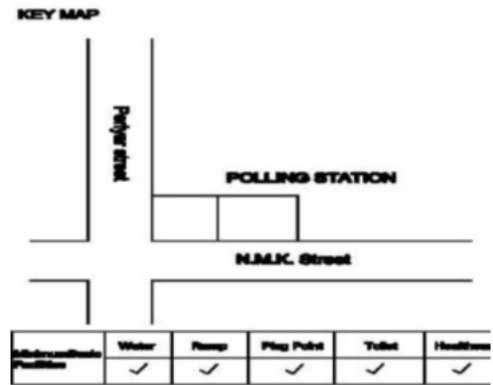

Google Map View

Polling Station Building Front View

FRONT VIEW

Polling Station Front View

FRONT VIEW

Cad View

Key MAP View

சட்டமன்றத் தொகுதியின் எண் மற்றும் பெயர் : 14-வில்லிவாக்கம் பிரிவு எண் மற்றும் பெயர் 1-அயனாவரம் [வார்டு எண்.97] வெள்ளாள தெரு 1வது சந்து