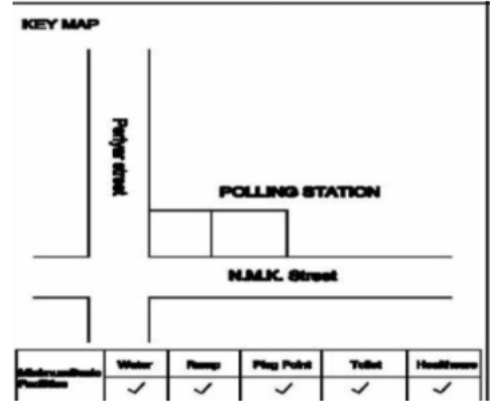

Google Map View

Polling Station Building Front View

Polling Station Front View

Cad View

Key MAP View

1 பெயர் : ரமணி - கணவர் பெயர்: மோகன் - வீட்டு எண் : 1-1 வயது : 74 பாலினம் : பெண் Photo is available	ABQ0699876	2 பெயர் : ராஜேந்திரன் - தந்தையின் பெயர்: வாசுதேவநாயுடு - வீட்டு எண் : 1-1 வயது : 73 பாலினம் : ஆண் Photo is available	ABQ0700211	3 பெயர் : புஷ்பா - கணவர் பெயர்: ராஜேந்திரன் - வீட்டு எண் : 1-1 வயது : 71 பாலினம் : பெண் Photo is available	ABQ0700229
4 பெயர் : ஆதி ஆர்த்தி தந்தையின் பெயர்: பஞ்சநாதன் வீட்டு எண் : 1/1 வயது : 24 பாலினம் : பெண் Photo is available	ABQ2143980	5 பெயர் : நந்தகோபால் - தந்தையின் பெயர்: கிருஷ்ணப்பநாயுடு - வீட்டு எண் : 1-5 வயது : 71 பாலினம் : ஆண் Photo is available	ABQ1853571	6 பெயர் : ராஜலட்சுமி - கணவர் பெயர்: நந்தகோபால் - வீட்டு எண் : 1-5 வயது : 67 பாலினம் : பெண் Photo is available	ABQ1853589
7 பெயர் : சபாஷினி - கணவர் பெயர்: நந்தகோபால் - வீட்டு எண் : 1-5 வயது : 44 பாலினம் : பெண் Photo is available	ABQ1860139	8 பெயர் : ஜோதிபாசு - தந்தையின் பெயர்: நந்தகோபால் - வீட்டு எண் : 1-5 வயது : 40 பாலினம் : ஆண் Photo is available	KFD4039186	9 பெயர் : ஜெயபிரகாசன் - தந்தையின் பெயர்: உண்ணிகிருஷ்ணன் - வீட்டு எண் : 2 வயது : 54 பாலினம் : ஆண் Photo is available	KFD1789973
10 பெயர் : விக்னேஷ் ஜி தந்தையின் பெயர்: ஜெயப்பிரகாசன் வீட்டு எண் : 2/3 வயது : 23 பாலினம் : ஆண் Photo is available	ABQ2342111	11 பெயர் : ஏ அஷ்வினி ஏ அஷ்வினி கணவர் பெயர்: கே அஜீத் குமார் கே அஜீத் குமார் வீட்டு எண் : 2/3 வெள்ளாள தெரு வயது : 26 பாலினம் : பெண் Photo is available	ABQ2350486	12 பெயர் : ஐயப்பன் - தந்தையின் பெயர்: ஐய்யாசாமி - வீட்டு எண் : 3-2 வயது : 62 பாலினம் : ஆண் Photo is available	ABQ1381961
13 பெயர் : கலைவாணி - கணவர் பெயர்: அய்யப்பன் - வீட்டு எண் : 3-2 வயது : 53 பாலினம் : பெண் Photo is available	ABQ0659557	14 பெயர் : தயாளன் - தந்தையின் பெயர்: கண்ணன் - வீட்டு எண் : 3-3 வயது : 71 பாலினம் : ஆண் Photo is available	ABQ1860147	15 பெயர் : குமாரி - கணவர் பெயர்: தயாளன் - வீட்டு எண் : 3-3 வயது : 62 பாலினம் : பெண் Photo is available	ABQ1860154
16 பெயர் : சிவராமன் - தந்தையின் பெயர்: தயாளன் - வீட்டு எண் : 3-3 வயது : 44 பாலினம் : ஆண் Photo is available	KFD2074185	17 பெயர் : பழனிவேல் தந்தையின் பெயர்: கோவிந்தன் - வீட்டு எண் : 3-4 வயது : 59 பாலினம் : ஆண் Photo is available	KFD4042131	18 பெயர் : செல்வி - கணவர் பெயர்: பழனி - வீட்டு எண் : 3-4 வயது : 51 பாலினம் : பெண் Photo is available	KFD4031860
19 பெயர் : தனலக்ஷ்மி கணவர் பெயர்: சங்கர் வீட்டு எண் : 4/7 வயது : 34 பாலினம் : பெண் Photo is available	ABQ2061620	20 பெயர் : பூநீராமலு - தந்தையின் பெயர்: துரைசாமி - வீட்டு எண் : 5-1 வயது : 64 பாலினம் : ஆண் Photo is available	ABQ0133595	21 பெயர் : ராகேஷ் - தந்தையின் பெயர்: அன்புராஜ் - வீட்டு எண் : 5-1 வயது : 43 பாலினம் : ஆண் Photo is available	KFD4040531
22 பெயர் : சரஸ்வதி - கணவர் பெயர்: கலியமூர்த்தி - வீட்டு எண் : 6 வயது : 57 பாலினம் : பெண் Photo is available	ABQ0700575	23 பெயர் : நந்தகுமார் - தந்தையின் பெயர்: ராகவாச்சாரி - வீட்டு எண் : 6-1 வயது : 64 பாலினம் : ஆண் Photo is available	ABQ1860188	24 பெயர் : வசந்தகுமாரி - கணவர் பெயர்: நந்தகுமார் - வீட்டு எண் : 6-1 வயது : 59 பாலினம் : பெண் Photo is available	ABQ1860196
25 பெயர் : ராஜேஷ்குமார் - தந்தையின் பெயர்: நந்தகுமார் - வீட்டு எண் : 6-1 வயது : 38 பாலினம் : ஆண் Photo is available	KFD4032819	26 பெயர் : முரளிகிருஷ்ணன் - தந்தையின் பெயர்: நந்தகுமார் - வீட்டு எண் : 6-1 வயது : 37 பாலினம் : ஆண் Photo is available	KFD4032892	27 பெயர் : அபிகைல ஃபாத்தியா ஏஞ்ஜலோ தந்தையின் பெயர்: ஏஞ்ஜலோ வீட்டு எண் : 6/2 வயது : 27 பாலினம் : பெண் Photo is available	ABQ2045367
28 பெயர் : அஜீத் குமார் - தந்தையின் பெயர்: கலியமூர்த்தி - வீட்டு எண் : 6-122 வயது : 27 பாலினம் : ஆண் Photo is available	ABQ1531334	29 பெயர் : தீபக் தந்தையின் பெயர்: பால்ராஜ் வீட்டு எண் : 7 வயது : 26 பாலினம் : ஆண் Photo is available	ABQ1634047	30 பெயர் : வினீத் தந்தையின் பெயர்: பால் ராஜ் வீட்டு எண் : 07 வயது : 23 பாலினம் : ஆண் Photo is available	ABQ2027118