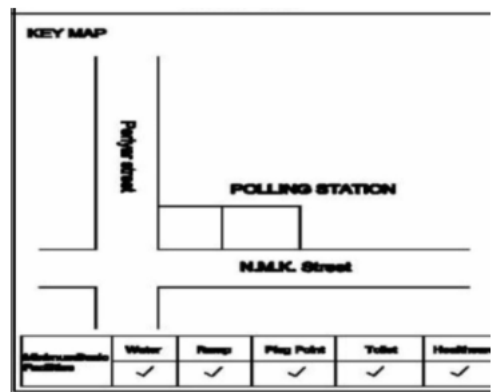

Google Map View

Polling Station Building Front View

Polling Station Front View

Cad View

Key MAP View

சட்டமன்றத் தொகுதியின் எண் மற்றும் பெயர் : 14-வில்லிவாக்கம்  
பிரிவு எண் மற்றும் பெயர் 1-அயனாவரம் [வார்டு எண்.97] வெள்ளாள தெரு 4வது சந்தது