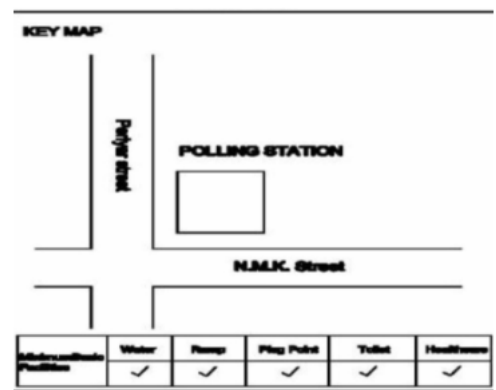

Google Map View

Polling Station Building Front View

Polling Station Front View

FRONT VIEW

FRONT VIEW

Cad View

Key MAP View

1 பெயர் : தனுஜா தந்தையின் பெயர்: தனசேகர் வீட்டு எண் : 6 வயது : 20 பாலினம் : பெண்	ABQ2292050 Photo is available	2 பெயர் : காயத்ரி தந்தையின் பெயர்: முத்து மணிகண்டன் வீட்டு எண் : 8/1,21 வயது : 19 பாலினம் : பெண்	ABQ2290393 Photo is available	3 பெயர் : அசோக் குமார் இ தந்தையின் பெயர்: இருதயராஜ் வீட்டு எண் : 15/4ஏ வயது : 53 பாலினம் : ஆண்	ABQ2116952 Photo is available
4 பெயர் : ஷர்லி கிரிஸ்டினா அ கணவர் பெயர்: அசோக் குமார் வீட்டு எண் : 15/4ஏ வயது : 46 பாலினம் : பெண்	ABQ2116945 Photo is available	5 பெயர் : ஜோஸ்வா கெவின்லூக்அ தந்தையின் பெயர்: அசோக் குமார் வீட்டு எண் : 15/4ஏ வயது : 24 பாலினம் : ஆண்	ABQ2116937 Photo is available	6 பெயர் : கேசவன் தந்தையின் பெயர்: கண்ணன் வீட்டு எண் : 17/5பி வயது : 50 பாலினம் : ஆண்	ABQ2296994 Photo is available
7 பெயர் : பாலமுருகன் தந்தையின் பெயர்: சந்திரகுப்தசிங் வீட்டு எண் : 19/1 வயது : 48 பாலினம் : ஆண்	ABQ2294460 Photo is available	8 பெயர் : விஜயா - கணவர் பெயர்: இளங்கோ பீட்டர் - வீட்டு எண் : 28 வயது : 62 பாலினம் : பெண்	ABQ1449560 Photo is available	9 பெயர் : கிராம்வெல் - தந்தையின் பெயர்: சத்தியநாதன் - வீட்டு எண் : 39 வயது : 54 பாலினம் : ஆண்	ABQ1449636 Photo is available
10 பெயர் : அமலோற்பவம் - கணவர் பெயர்: கிராமவேல் ஜோசப் - வீட்டு எண் : 39 வயது : 50 பாலினம் : பெண்	ABQ1449800 Photo is available	11 பெயர் : சந்தோஷ் குமார் தந்தையின் பெயர்: பூனிவாசலு வீட்டு எண் : 40 வயது : 22 பாலினம் : ஆண்	ABQ2303261 Photo is available	12 பெயர் : லக்ஷ்மி தந்தையின் பெயர்: அரூஇந்தன் வீட்டு எண் : 42/125 வயது : 40 பாலினம் : பெண்	ABQ2307221 Photo is available
13 பெயர் : மோனிஷா தந்தையின் பெயர்: ஜானி பாஷ் வீட்டு எண் : 46/1-135 வயது : 20 பாலினம் : பெண்	ABQ2221547 Photo is available	14 பெயர் : ஜோ. ஸ்டீபன் தந்தையின் பெயர்: ரா.ஜோஹ்வா வீட்டு எண் : 47/137 வயது : 26 பாலினம் : ஆண்	ABQ2062784 Photo is available	15 பெயர் : ஜே.ஸ்டீனோ தந்தையின் பெயர்: ரா. ஜோஷ்வா வீட்டு எண் : 47/137 வயது : 24 பாலினம் : பெண்	ABQ2062693 Photo is available
16 பெயர் : லாவண்யா .சி கணவர் பெயர்: பாலாஜி .கு வீட்டு எண் : 48/139 வயது : 32 பாலினம் : பெண்	ABQ2062719 Photo is available	17 பெயர் : மு. சந்தோஷ் தந்தையின் பெயர்: கோ.மு.முத்து வீட்டு எண் : 48/139 வயது : 24 பாலினம் : ஆண்	ABQ2062750 Photo is available	# 18 பெயர் : சென்பகவள்ளி நி கணவர் பெயர்: நிர்மல்ராஜு - வீட்டு எண் : 49 வயது : 37 பாலினம் : பெண்	ABQ1449354 Photo is available
19 பெயர் : சிவரஞ்சனி தந்தையின் பெயர்: வீரபாண்டியன் வீட்டு எண் : 49/149 வயது : 29 பாலினம் : பெண்	ABQ2302834 Photo is available	20 பெயர் : சுப்பு லக்ஷ்மி கணவர் பெயர்: வைத்தியநாதன் வீட்டு எண் : 53/15 வயது : 69 பாலினம் : பெண்	ABQ2062859 Photo is available	21 பெயர் : நாகவள்ளி கணவர் பெயர்: ஜெயசந்திரன் வீட்டு எண் : 53/15 வயது : 32 பாலினம் : பெண்	ABQ2062883 Photo is available
22 பெயர் : ரவி தந்தையின் பெயர்: ஆறுமுகம் வீட்டு எண் : 57/2 வயது : 62 பாலினம் : ஆண்	ABQ2293462 Photo is available	23 பெயர் : குணராஜ் தந்தையின் பெயர்: ராஜாமணி வீட்டு எண் : 57/2 வயது : 37 பாலினம் : ஆண்	ABQ2303139 Photo is available	24 பெயர் : மாதவன் தந்தையின் பெயர்: மாதவன் வீட்டு எண் : 59 வயது : 71 பாலினம் : ஆண்	ABQ2312676 Photo is available
25 பெயர் : ரமா தந்தையின் பெயர்: மாதவன் வீட்டு எண் : 59 வயது : 69 பாலினம் : பெண்	ABQ2306702 Photo is available	26 பெயர் : பிரபாகரன் - தந்தையின் பெயர்: ருத்ராமுர்த்தி - வீட்டு எண் : 59 வயது : 28 பாலினம் : ஆண்	ABQ1449537 Photo is available	27 பெயர் : சுந்தரி - கணவர் பெயர்: ரவி - வீட்டு எண் : 60 வயது : 46 பாலினம் : பெண்	ABQ1449578 Photo is available
28 பெயர் : பிரவின்குமார் - தந்தையின் பெயர்: குமார் - வீட்டு எண் : 60 வயது : 28 பாலினம் : ஆண்	ABQ1501873 Photo is available	29 பெயர் : ஜி ஹரி - தந்தையின் பெயர்: பி கே கோபால் - வீட்டு எண் : 60A வயது : 56 பாலினம் : ஆண்	ABQ1449370 Photo is available	30 பெயர் : பேர்ஸிஸ் ஜயகீர்தநா தந்தையின் பெயர்: வாரன்ஸ் குணசேகரன் வீட்டு எண் : 62/1 வயது : 23 பாலினம் : பெண்	ABQ2155539 Photo is available