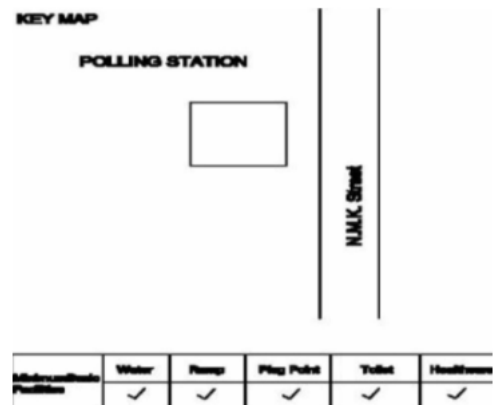

Google Map View

Polling Station Building Front View

Polling Station Front View

FRONT VIEW

FRONT VIEW

Cad View

Key MAP View

சட்டமன்றத் தொகுதியின் எண் மற்றும் பெயர் : 14-வில்லிவாக்கம்
பிரிவு எண் மற்றும் பெயர் 1-அயனாவரம் [வார்டு எண்.97] குப்புசாமி 1வது தெரு