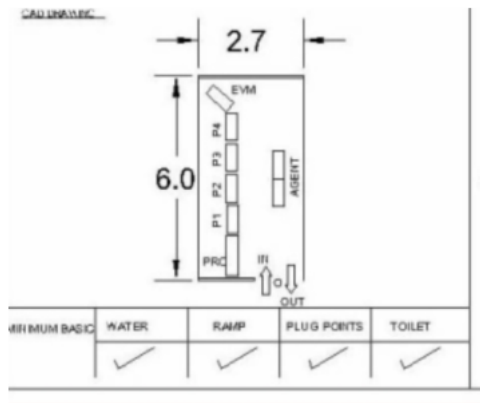

Cad View

Key MAP View