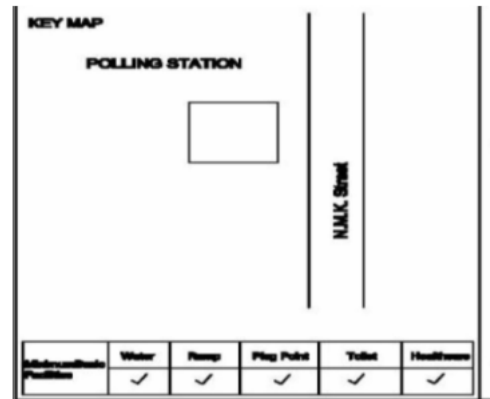

Google Map View

Polling Station Building Front View

FRONT VIEW

Polling Station Front View

FRONT VIEW

Cad View

Key MAP View

1 பெயர் : பர்னபாசு பிரவின் - தந்தையின் பெயர்: மகேந்திரன் - வீட்டு எண் : 1 வயது : 39 பாலினம் : ஆண் Photo is available	ABQ0093963	2 பெயர் : டெய்சி சுகன்யா - தந்தையின் பெயர்: மகேந்திரன் - வீட்டு எண் : 1 வயது : 35 பாலினம் : பெண் Photo is available	ABQ0304360	3 பெயர் : மகேந்திரன் - தந்தையின் பெயர்: சக்கரவர்த்தி - வீட்டு எண் : 1-1 வயது : 69 பாலினம் : ஆண் Photo is available	KFD1638568
4 பெயர் : எப்சிபா - கணவர் பெயர்: மகேந்திரன் - வீட்டு எண் : 1-1 வயது : 64 பாலினம் : பெண் Photo is available	KFD1839489	5 பெயர் : கோபிநாதன் தந்தையின் பெயர்: தண்டபாணி வீட்டு எண் : 1-39 வயது : 60 பாலினம் : ஆண் Photo is available	SCY0902551	6 பெயர் : கோகுல் ராஜ் தந்தையின் பெயர்: கோபிநாதன் வீட்டு எண் : 1-39 வயது : 32 பாலினம் : ஆண் Photo is available	SCY2177426
7 பெயர் : சத்தீஸ் ராஜ் தந்தையின் பெயர்: கோபிநாதன் வீட்டு எண் : 1-39 வயது : 29 பாலினம் : ஆண் Photo is available	ABQ1695758	8 பெயர் : ரத்னமணியம்மாள் - கணவர் பெயர்: துரைபாண்டி - வீட்டு எண் : 2 வயது : 79 பாலினம் : பெண் Photo is available	KFD6929459	9 பெயர் : குமாரவேல் - தந்தையின் பெயர்: துரைபாண்டி - வீட்டு எண் : 2 வயது : 55 பாலினம் : ஆண் Photo is available	KFD4094611
10 பெயர் : ரமேஷ் - தந்தையின் பெயர்: துரைபாண்டி - வீட்டு எண் : 2 வயது : 48 பாலினம் : ஆண் Photo is available	ABQ0133843	11 பெயர் : அகிலாண்டீஸ்வரி - கணவர் பெயர்: ரமேஷ் - வீட்டு எண் : 2 வயது : 45 பாலினம் : பெண் Photo is available	KFD4092854	12 பெயர் : பொண்ணிஜி - கணவர் பெயர்: குமாரவேல் - வீட்டு எண் : 2 வயது : 45 பாலினம் : பெண் Photo is available	KFD4094959
13 பெயர் : ராஜா - தந்தையின் பெயர்: முத்து - வீட்டு எண் : 3 வயது : 35 பாலினம் : ஆண் Photo is available	ABQ1167816	14 பெயர் : பத்மாவதி - கணவர் பெயர்: அருள்மொழி - வீட்டு எண் : 3-1 வயது : 69 பாலினம் : பெண் Photo is available	ABQ1903871	15 பெயர் : ராஜேந்திரகுமார் - தந்தையின் பெயர்: அருள்மொழி - வீட்டு எண் : 3-1 வயது : 48 பாலினம் : ஆண் Photo is available	ABQ1903889
16 பெயர் : சந்தியா - கணவர் பெயர்: ராஜேந்திரகுமார் - வீட்டு எண் : 3-1 வயது : 41 பாலினம் : பெண் Photo is available	KFD7230469	17 பெயர் : சர்குணம் - தந்தையின் பெயர்: கிருஷ்ணசாமி - வீட்டு எண் : 3-2 வயது : 73 பாலினம் : ஆண் Photo is available	ABQ1903897	18 பெயர் : சேகர் தந்தையின் பெயர்: முனுசாமி வீட்டு எண் : 3-2 வயது : 71 பாலினம் : ஆண் Photo is available	ABQ1706027
19 பெயர் : ஞானாம்பாள் - கணவர் பெயர்: சர்குணம் - வீட்டு எண் : 3-2 வயது : 64 பாலினம் : பெண் Photo is available	ABQ1903905	20 பெயர் : சரளா கணவர் பெயர்: சேகர் வீட்டு எண் : 3-2 வயது : 52 பாலினம் : பெண் Photo is available	ABQ1705979	21 பெயர் : குமுதினி - இதரர் பெயர்: சர்குணம் - வீட்டு எண் : 3-2 வயது : 42 பாலினம் : பெண் Photo is available	KFD1839695
22 பெயர் : கீர்த்தனா தந்தையின் பெயர்: சேகர் வீட்டு எண் : 3-2 வயது : 29 பாலினம் : ஆண் Photo is available	ABQ1705987	23 பெயர் : கிஷோர்குமார் தந்தையின் பெயர்: சேகர் வீட்டு எண் : 3-2 வயது : 25 பாலினம் : ஆண் Photo is available	ABQ1635390	24 பெயர் : சுரேஷ் - தந்தையின் பெயர்: துரைபாண்டியன் - வீட்டு எண் : 4 வயது : 59 பாலினம் : ஆண் Photo is available	KFD6976831
25 பெயர் : சுகுணா - கணவர் பெயர்: சுரேஷ் - வீட்டு எண் : 4 வயது : 53 பாலினம் : பெண் Photo is available	KFD4092847	26 பெயர் : அஞ்சலி ர் ஏ தந்தையின் பெயர்: ரமேஷ் ஆர் வீட்டு எண் : 4/67 வயது : 21 பாலினம் : பெண் Photo is available	ABQ2230399	27 பெயர் : ரதி ரஞ்சனா தந்தையின் பெயர்: சுரேஷ் வீட்டு எண் : 4-67ஏ வயது : 25 பாலினம் : பெண் Photo is available	ABQ1635358
28 பெயர் : நவீன் ராஜ் தந்தையின் பெயர்: சுரேஷ் வீட்டு எண் : 4/67ஏ வயது : 23 பாலினம் : ஆண் Photo is available	ABQ2048031	29 பெயர் : ஹேமாவதி - கணவர் பெயர்: குருசாமி - வீட்டு எண் : 5 வயது : 60 பாலினம் : பெண் Photo is available	ABQ1903921	30 பெயர் : சதீஷ் - தந்தையின் பெயர்: பாஸ்கரன் - வீட்டு எண் : 5 வயது : 48 பாலினம் : ஆண் Photo is available	ABQ1291285