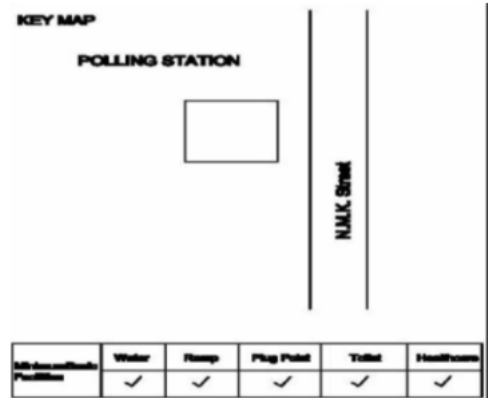

Google Map View

Polling Station Building Front View

FRONT VIEW

Polling Station Front View

FRONT VIEW

Cad View

Key MAP View

1 பெயர் : மாலதி - கணவர் பெயர்: கணேசன் குமார் - வீட்டு எண் : 2 வயது : 43 பாலினம் : பெண் Photo is available	KFD6934814	2 பெயர் : ரவி - தந்தையின் பெயர்: மேகநாதன் - வீட்டு எண் : 2-1 வயது : 45 பாலினம் : ஆண் Photo is available	ABQ1907062	3 பெயர் : மோகனபிரியா - தந்தையின் பெயர்: மேகநாதன் - வீட்டு எண் : 2-1 வயது : 39 பாலினம் : பெண் Photo is available	KFD4099636
4 பெயர் : பாலாஜி - தந்தையின் பெயர்: வடிவேலு - வீட்டு எண் : 2-2 வயது : 47 பாலினம் : ஆண் Photo is available	ABQ1907088	5 பெயர் : சக்கீல் அஹ்மது தந்தையின் பெயர்: அய்யப்பகாண் வீட்டு எண் : 2/3 வயது : 24 பாலினம் : ஆண் Photo is available	ABQ2040574	6 பெயர் : நிஸ்வத் ரைஹானா - கணவர் பெயர்: ஆய்யப்பகாண் - வீட்டு எண் : 3 வயது : 48 பாலினம் : பெண் Photo is available	ABQ0651380
7 பெயர் : அலிமா - கணவர் பெயர்: சான் பாஷா - வீட்டு எண் : 3 வயது : 47 பாலினம் : பெண் Photo is available	ABQ1291384	8 பெயர் : பர்வின் பாணு - தந்தையின் பெயர்: அப்துல்வாஹித் - வீட்டு எண் : 3 வயது : 37 பாலினம் : பெண் Photo is available	ABQ0304915	9 பெயர் : அப்துல்வாகீத் - தந்தையின் பெயர்: அப்துல்ஹமீத் - வீட்டு எண் : 3-1 வயது : 64 பாலினம் : ஆண் Photo is available	ABQ1907096
10 பெயர் : சம்சத் பேகம் - கணவர் பெயர்: அப்துல்வாகீத் - வீட்டு எண் : 3-1 வயது : 55 பாலினம் : பெண் Photo is available	ABQ1907104	11 பெயர் : சதக்கத்துல்லா தந்தையின் பெயர்: செய்யது அப்தாகீர் வீட்டு எண் : 3/2 வயது : 73 பாலினம் : ஆண் Photo is available	ABQ1704295	12 பெயர் : பரிதா ராணி - கணவர் பெயர்: சதக்கத்துல்லா - வீட்டு எண் : 3-2 வயது : 69 பாலினம் : பெண் Photo is available	ABQ1357060
13 பெயர் : முகைதீன் அய்யப்பகாண் - தந்தையின் பெயர்: முகைதீன் - வீட்டு எண் : 3-2 வயது : 62 பாலினம் : ஆண் Photo is available	ABQ1357342	14 பெயர் : அமீனுதின் - தந்தையின் பெயர்: அப்துல் சத்தார் - வீட்டு எண் : 3-2 வயது : 53 பாலினம் : ஆண் Photo is available	ABQ1357276	15 பெயர் : அகமது ஃபிர்னாஸ் தந்தையின் பெயர்: அய்யப்பகாண் வீட்டு எண் : 3-2 வயது : 26 பாலினம் : ஆண் Photo is available	ABQ1624675
16 பெயர் : லஷ்மி - கணவர் பெயர்: குருசாமி - வீட்டு எண் : 4 வயது : 60 பாலினம் : பெண் Photo is available	ABQ1357011	17 பெயர் : விஜயகுமாரி - கணவர் பெயர்: வேலுசுப்ரமணியம் - வீட்டு எண் : 4-1 வயது : 72 பாலினம் : பெண் Photo is available	ABQ1907112	18 பெயர் : வேலுசுப்ரமணியம் - தந்தையின் பெயர்: துரைசாமி - வீட்டு எண் : 4-1 வயது : 69 பாலினம் : ஆண் Photo is available	ABQ1907120
19 பெயர் : கலைச்செல்வி - தந்தையின் பெயர்: வேலுசுப்ரமணியம் - வீட்டு எண் : 4-1 வயது : 41 பாலினம் : பெண் Photo is available	KFD4097150	20 பெயர் : முகமது நசீம் - தந்தையின் பெயர்: உபயதுல்லா - வீட்டு எண் : 4-3 வயது : 33 பாலினம் : ஆண் Photo is available	ABQ1062728	21 பெயர் : ரமணி - தந்தையின் பெயர்: முத்துகிருஷ்ணன் - வீட்டு எண் : 5-3 வயது : 61 பாலினம் : ஆண் Photo is available	ABQ1357003
22 பெயர் : புனிதா - தந்தையின் பெயர்: ரமணி - வீட்டு எண் : 5-3 வயது : 52 பாலினம் : பெண் Photo is available	ABQ1247170	23 பெயர் : மெர்லீன் ராஜ் தந்தையின் பெயர்: நாகராஜன் வீட்டு எண் : 5/3 வயது : 32 பாலினம் : ஆண் Photo is available	ABQ2200731	24 பெயர் : சாயிபிரபாகர் - தந்தையின் பெயர்: ரமணி - வீட்டு எண் : 5-3 வயது : 28 பாலினம் : ஆண் Photo is available	ABQ1357029
25 பெயர் : பவித்ரா தந்தையின் பெயர்: ராஜேந்திரன் வீட்டு எண் : 5/3 வயது : 25 பாலினம் : பெண் Photo is available	ABQ2066363	26 பெயர் : பக்கிரிசாமி - தந்தையின் பெயர்: சின்னப்பன் - வீட்டு எண் : 5-4 வயது : 84 பாலினம் : ஆண் Photo is available	KFD4094298	27 பெயர் : சீனிவாசன் - தந்தையின் பெயர்: பக்கிரிசாமி - வீட்டு எண் : 5-4 வயது : 45 பாலினம் : ஆண் Photo is available	KFD4091054
28 பெயர் : கலைச்செல்வி - கணவர் பெயர்: ராஜேந்திரன் - வீட்டு எண் : 5-4 வயது : 44 பாலினம் : பெண் Photo is available	KFD4091120	29 பெயர் : சரசா - கணவர் பெயர்: துரைக்கண்ணு - வீட்டு எண் : 6 வயது : 64 பாலினம் : பெண் Photo is available	KFD4092409	30 பெயர் : கேசவன் - தந்தையின் பெயர்: ஸ்ரீராம் - வீட்டு எண் : 6 வயது : 59 பாலினம் : ஆண் Photo is available	KFD4090130