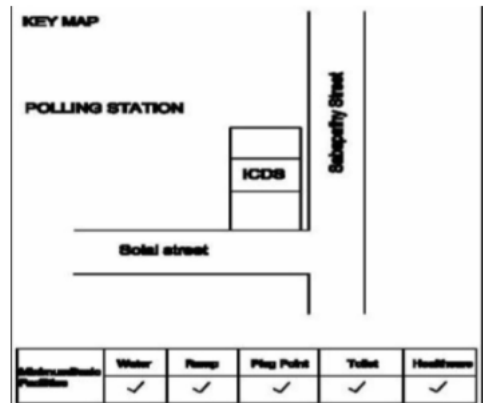

Cad View

Key MAP View