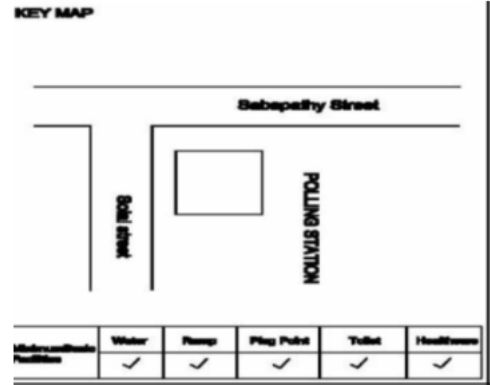

FRONT VIEW

Polling Station Front View

FRONT VIEW

Cad View

Key MAP View

சட்டமன்றத் தொகுதியின் எண் மற்றும் பெயர் : 14-வில்லிவாக்கம்  
பிரிவு எண் மற்றும் பெயர் 1-அயனாவரம் [வார்டு எண்.97] சபாபதி தெரு குடிசைப்பகுதி