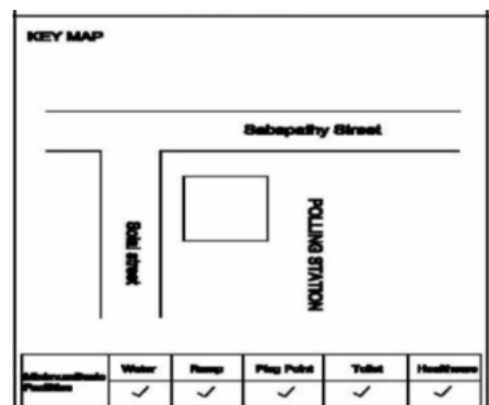

FRONT VIEW

Polling Station Front View

FRONT VIEW

Cad View

Key MAP View

1 பெயர் : பிரேமா - கணவர் பெயர்: ராஜ் - வீட்டு எண் : 1 வயது : 64 பாலினம் : பெண் Photo is available	ABQ0357194	2 பெயர் : அருள்மொழி - கணவர் பெயர்: சண்முகசுந்தரம் - வீட்டு எண் : 1-1 வயது : 53 பாலினம் : பெண் Photo is available	KFD4041497	3 பெயர் : வள்ளி - கணவர் பெயர்: வெங்கடேசன் - வீட்டு எண் : 1-1 வயது : 52 பாலினம் : பெண் Photo is available	KFD2606101
4 பெயர் : லக்ஷ்மிமுனியம்மா - கணவர் பெயர்: லோகநாதன் - வீட்டு எண் : 1-2 வயது : 63 பாலினம் : பெண் Photo is available	ABQ1864636	5 பெயர் : கலைச்செல்வன் - தந்தையின் பெயர்: லோகநாதன் - வீட்டு எண் : 1-2 வயது : 46 பாலினம் : ஆண் Photo is available	ABQ1864644	6 பெயர் : நந்தகுமார் - தந்தையின் பெயர்: லோகநாதன் - வீட்டு எண் : 1-2 வயது : 41 பாலினம் : ஆண் Photo is available	KFD2070183
7 பெயர் : சாந்த குமாரி கணவர் பெயர்: நந்த குமார் வீட்டு எண் : 1-2 வயது : 33 பாலினம் : பெண் Photo is available	ABQ1600980	8 பெயர் : சுகன்யா - கணவர் பெயர்: சரவணன் - வீட்டு எண் : 1-2 வயது : 32 பாலினம் : பெண் Photo is available	ABQ1068642	9 பெயர் : மரகதம் - கணவர் பெயர்: அன்பரசன் - வீட்டு எண் : 2 வயது : 69 பாலினம் : பெண் Photo is available	ABQ1864651
10 பெயர் : தீனையாளன் - தந்தையின் பெயர்: ஆறுமுகம் - வீட்டு எண் : 2 வயது : 64 பாலினம் : ஆண் Photo is available	ABQ1864669	11 பெயர் : சூரியகுமார் - இதரர் பெயர்: ஆறுமுகம் - வீட்டு எண் : 2 வயது : 40 பாலினம் : ஆண் Photo is available	ABQ1864677	12 பெயர் : அர்விந்த் ராஜா - தந்தையின் பெயர்: சீனிவாசன் - வீட்டு எண் : 2 வயது : 29 பாலினம் : ஆண் Photo is available	ABQ1360023
13 பெயர் : கணேசன் இதரர் பெயர்: இரமணி வீட்டு எண் : 2-3 வயது : 57 பாலினம் : ஆண் Photo is available	SRB0656934	14 பெயர் : ரவிச்சந்திரன் தந்தையின் பெயர்: தேவராஜ் வீட்டு எண் : 2/20 வயது : 61 பாலினம் : ஆண் Photo is available	ABQ1678440	15 பெயர் : நிஷாந்த் தந்தையின் பெயர்: ரவிச்சந்திரன் வீட்டு எண் : 2/20 வயது : 27 பாலினம் : ஆண் Photo is available	ABQ1675081
16 பெயர் : விஸ் தருண் கிருஷ்ண தந்தையின் பெயர்: பி விஜயகுமார் வீட்டு எண் : 2/22ஏ வயது : 19 பாலினம் : ஆண் Photo is available	ABQ2357218	17 பெயர் : ஜோசப்தேவசீர் - தந்தையின் பெயர்: லிங்கன் - வீட்டு எண் : 2-A வயது : 63 பாலினம் : ஆண் Photo is available	ABQ1864685	18 பெயர் : பாலசந்திரன் தந்தையின் பெயர்: நடராஜன் வீட்டு எண் : 3 வயது : 65 பாலினம் : ஆண் Photo is available	ABQ2216034
19 பெயர் : சுந்தரி - தந்தையின் பெயர்: நடராஜன் - வீட்டு எண் : 3-8 வயது : 60 பாலினம் : பெண் Photo is available	ABQ1864701	20 பெயர் : சூரியபிரகாஷ் - தந்தையின் பெயர்: புருஷோத்தமன் - வீட்டு எண் : 4-1 வயது : 49 பாலினம் : ஆண் Photo is available	ABQ1868983	21 பெயர் : லதாதேவி - கணவர் பெயர்: சூரியபிரகாஷ் - வீட்டு எண் : 4-1 வயது : 48 பாலினம் : பெண் Photo is available	ABQ1868991
22 பெயர் : லக்ஷ்மிபுரீ - தந்தையின் பெயர்: உமையொருபாகன் - வீட்டு எண் : 4C வயது : 28 பாலினம் : பெண் Photo is available	ABQ1533157	23 பெயர் : இருதயராஜ் - தந்தையின் பெயர்: அந்ததோணிமுத்து வீட்டு எண் : 5 வயது : 60 பாலினம் : ஆண் Photo is available	KFD1839604	24 பெயர் : கிருபைராணி - கணவர் பெயர்: இருதயராஜ் - வீட்டு எண் : 5 வயது : 56 பாலினம் : பெண் Photo is available	KFD1839497
25 பெயர் : வைதீஸ்வரன் - தந்தையின் பெயர்: தேவராஜ் - வீட்டு எண் : 5 வயது : 55 பாலினம் : ஆண் Photo is available	ABQ0097782	26 பெயர் : கோமதி - கணவர் பெயர்: நேசராஜ் - வீட்டு எண் : 5 வயது : 52 பாலினம் : பெண் Photo is available	ABQ1169663	27 பெயர் : ஹேமலதா - கணவர் பெயர்: பாலசுப்பிரமணியன் - வீட்டு எண் : 5 வயது : 47 பாலினம் : பெண் Photo is available	ABQ0759357
28 பெயர் : வனஜா - கணவர் பெயர்: பக்தன் - வீட்டு எண் : 5-1 வயது : 66 பாலினம் : பெண் Photo is available	ABQ1869015	29 பெயர் : சவுரிநாதன் - தந்தையின் பெயர்: ஆரோக்கியநாதன் வீட்டு எண் : 5-1 வயது : 49 பாலினம் : ஆண் Photo is available	KFD3530805	30 பெயர் : அருண் - தந்தையின் பெயர்: நேசராஜ் - வீட்டு எண் : 5-2 வயது : 29 பாலினம் : ஆண் Photo is available	ABQ1359983