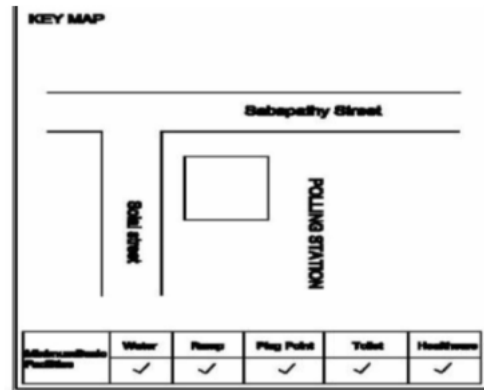

FRONT VIEW

Polling Station Front View

FRONT VIEW

Cad View

Key MAP View

1 பெயர் : மரியம்மா - கணவர் பெயர்: வெள்ளாளவேந்தன் - வீட்டு எண் : 1 வயது : 56 பாலினம் : பெண் Photo is available	ABQ1876911	2 பெயர் : ராமேஷ் - தந்தையின் பெயர்: ஏழுமலை - வீட்டு எண் : 1 வயது : 33 பாலினம் : ஆண் Photo is available	ABQ1360429	3 பெயர் : செல்வராணி - கணவர் பெயர்: மதிவாணன் - வீட்டு எண் : 1-1 வயது : 56 பாலினம் : பெண் Photo is available	KFD2606739
4 பெயர் : கருணாநிதி - தந்தையின் பெயர்: மதிவாணன் - வீட்டு எண் : 1/30 வயது : 32 பாலினம் : ஆண் Photo is available	ABQ0482919	5 பெயர் : சரண்ய வி தந்தையின் பெயர்: வேல்லால வேந்தன் வீட்டு எண் : 1/30 வயது : 22 பாலினம் : பெண் Photo is available	ABQ2226900	6 பெயர் : அகிலன் தந்தையின் பெயர்: வேல்லால வேந்தன் வீட்டு எண் : 1/30 வயது : 20 பாலினம் : ஆண் Photo is available	ABQ2226918
7 பெயர் : அன்பழகன் - தந்தையின் பெயர்: மதிவாணன் க வீட்டு எண் : 1/30,தந்தை பெரியார் நாக் வயது : 37 பாலினம் : ஆண் Photo is available	KFD6763916	8 பெயர் : கீதா - கணவர் பெயர்: கண்ணன் - வீட்டு எண் : 2 வயது : 67 பாலினம் : பெண் Photo is available	ABQ0099093	9 பெயர் : சூரஷோட தந்தையின் பெயர்: ஷேக் தஸ்தகிர் வீட்டு எண் : 2 வயது : 33 பாலினம் : பெண் Photo is available	ABQ2145159
10 பெயர் : பிரேம் ஆனந்த் தந்தையின் பெயர்: கண்ணன் வீட்டு எண் : 2-29 வயது : 46 பாலினம் : ஆண் Photo is available	ABQ1588409	11 பெயர் : இம்ரான் அகமத் - தந்தையின் பெயர்: ஷேக் தஸ்தகிர் - வீட்டு எண் : 2/29 வயது : 30 பாலினம் : ஆண் Photo is available	ABQ1094267	12 பெயர் : கமலா தேவி கணவர் பெயர்: கண்ணன் வீட்டு எண் : 2பி/129 வயது : 46 பாலினம் : பெண் Photo is available	ABQ1588359
13 பெயர் : இந்திரா - தாயின் பெயர்: புருசோத்தம்மன் - வீட்டு எண் : 3 வயது : 55 பாலினம் : பெண் Photo is available	ABQ1169960	14 பெயர் : ராணி - கணவர் பெயர்: கிருஷ்ணன் - வீட்டு எண் : 3-1 வயது : 74 பாலினம் : பெண் Photo is available	KFD3531308	15 பெயர் : புருஷோத்தம்மன் - தந்தையின் பெயர்: கேசவன் - வீட்டு எண் : 3-1 வயது : 57 பாலினம் : ஆண் Photo is available	ABQ0337352
16 பெயர் : மாதவி - தந்தையின் பெயர்: கிருஷ்ணன் - வீட்டு எண் : 3-1 வயது : 37 பாலினம் : பெண் Photo is available	KFD3530896	S 17 பெயர் : பழனிப்பன் - தந்தையின் பெயர்: முனுசாமி - வீட்டு எண் : 3/61 வயது : 61 பாலினம் : ஆண் Photo is available	ABQ1075522	S 18 பெயர் : கீதாலெட்சுமி - கணவர் பெயர்: பழனிப்பன் - வீட்டு எண் : 3/61 வயது : 50 பாலினம் : பெண் Photo is available	ABQ1075530
S 19 பெயர் : ஜெகதீஷ் - தந்தையின் பெயர்: பழனிப்பன் - வீட்டு எண் : 3/61 வயது : 30 பாலினம் : ஆண் Photo is available	ABQ1075514	20 பெயர் : ஸ்ரீதரன் - தந்தையின் பெயர்: பார்த்தசாரதி - வீட்டு எண் : 4-2 வயது : 72 பாலினம் : ஆண் Photo is available	KFD2605608	21 பெயர் : வச்சலா - கணவர் பெயர்: ஸ்ரீதரன் - வீட்டு எண் : 4-2 வயது : 61 பாலினம் : பெண் Photo is available	ABQ1876994
22 பெயர் : மோகன்குமார் - தந்தையின் பெயர்: ஸ்ரீதரன் - வீட்டு எண் : 4-2 வயது : 39 பாலினம் : ஆண் Photo is available	KFD5701024	23 பெயர் : கார்த்திகேயன் தந்தையின் பெயர்: பழனி குமார் வீட்டு எண் : 4/ 12/1 வயது : 33 பாலினம் : ஆண் Photo is available	ABQ2178705	24 பெயர் : குமார் - தந்தையின் பெயர்: தண்டபாணி - வீட்டு எண் : 5 வயது : 52 பாலினம் : ஆண் Photo is available	ABQ1070200
25 பெயர் : அனுராதா - கணவர் பெயர்: குமார் - வீட்டு எண் : 5 வயது : 45 பாலினம் : பெண் Photo is available	ABQ1070333	26 பெயர் : ராஜ்குமார் - தந்தையின் பெயர்: துரை - வீட்டு எண் : 5 வயது : 43 பாலினம் : ஆண் Photo is available	ABQ1293117	27 பெயர் : கவிதா - கணவர் பெயர்: ராஜ்குமார் - வீட்டு எண் : 5 வயது : 39 பாலினம் : பெண் Photo is available	ABQ1293158
28 பெயர் : விஜயலட்சுமி - கணவர் பெயர்: செல்வராஜ் - வீட்டு எண் : 5-16 வயது : 36 பாலினம் : பெண் Photo is available	ABQ0295329	29 பெயர் : தமிழ்மணி - தந்தையின் பெயர்: ராமமூர்த்தி - வீட்டு எண் : 5-59 வயது : 30 பாலினம் : ஆண் Photo is available	ABQ1553189	30 பெயர் : அரககணேசன் - தந்தையின் பெயர்: அரசன் - வீட்டு எண் : 6-1 வயது : 65 பாலினம் : ஆண் Photo is available	KFD6932339