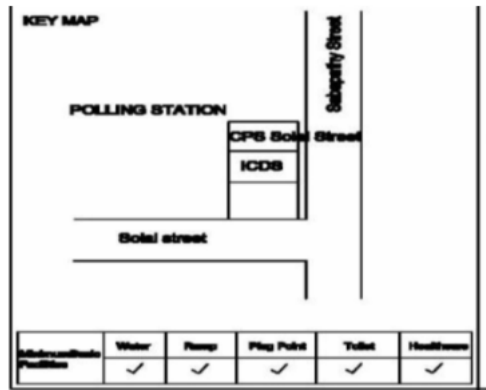

FRONT VIEW

Polling Station Front View

FRONT VIEW

Cad View

Key MAP View

1 பெயர் : சந்திரகாந்தா - கணவர் பெயர்: ஏழுமலை - வீட்டு எண் : 3-3-B வயது : 59 பாலினம் : பெண்	KFD3539764 Photo is available	2 பெயர் : சுசீந்திரன் வி தந்தையின் பெயர்: வினாயகம் - வீட்டு எண் : 6 வயது : 38 பாலினம் : ஆண்	ABQ1243989 Photo is available	3 பெயர் : ஷண்முகப்பிரியா தந்தையின் பெயர்: மதியழகன் வீட்டு எண் : 6/100 வயது : 26 பாலினம் : பெண்	ABQ1590884 Photo is available
4 பெயர் : ஜெயந்தி - கணவர் பெயர்: சரவணகுமார் - வீட்டு எண் : 6a வயது : 42 பாலினம் : பெண்	ABQ1244029 Photo is available	5 பெயர் : ராஜேஷ் - தாயின் பெயர்: வச்சலா - வீட்டு எண் : 8 வயது : 41 பாலினம் : ஆண்	ABQ1243914 Photo is available	6 பெயர் : துர்கா - தந்தையின் பெயர்: ராஜேஷ் - வீட்டு எண் : 8 வயது : 35 பாலினம் : பெண்	ABQ1243872 Photo is available
7 பெயர் : ஏம் கேசவன் தந்தையின் பெயர்: கே வீ மார்கோபந்த் வீட்டு எண் : 14ஏ/45 வயது : 60 பாலினம் : ஆண்	ABQ2083160 Photo is available	8 பெயர் : பவித்ரா வீ தந்தையின் பெயர்: வெங்கடேஷ் வீட்டு எண் : 17 வயது : 25 பாலினம் : பெண்	ABQ2033140 Photo is available	9 பெயர் : காயத்ரி தந்தையின் பெயர்: வீரகுமார் வீட்டு எண் : 17 வயது : 23 பாலினம் : பெண்	ABQ2100675 Photo is available
10 பெயர் : ராஜேஷ்வரி - கணவர் பெயர்: விஜேந்திரபாபு - வீட்டு எண் : 20a வயது : 39 பாலினம் : பெண்	ABQ1243864 Photo is available	11 பெயர் : அஸ்வின் - தந்தையின் பெயர்: அசோகன் - வீட்டு எண் : 29 வயது : 32 பாலினம் : ஆண்	ABQ1243948 Photo is available	12 பெயர் : லாவண்யா வீ கணவர் பெயர்: வீரவேல் செ வீட்டு எண் : 29 வயது : 27 பாலினம் : பெண்	ABQ1560952 Photo is available
13 பெயர் : கல்பனா - கணவர் பெயர்: ராஜகோபால் - வீட்டு எண் : 29-2 வயது : 48 பாலினம் : பெண்	ABQ1243849 Photo is available	14 பெயர் : அரிஷ் குமார் தந்தையின் பெயர்: வினாயகம் வீட்டு எண் : 30-2 வயது : 25 பாலினம் : ஆண்	ABQ1590991 Photo is available	15 பெயர் : கோதநாயகி - தந்தையின் பெயர்: ஏசு - வீட்டு எண் : 31-1 வயது : 34 பாலினம் : பெண்	ABQ1243963 Photo is available
16 பெயர் : சசிகலா - தந்தையின் பெயர்: ஏசு - வீட்டு எண் : 31-1 வயது : 32 பாலினம் : பெண்	ABQ1243971 Photo is available	17 பெயர் : கிஷோர் குமார் - தந்தையின் பெயர்: ஏசு - வீட்டு எண் : 31-1 வயது : 30 பாலினம் : ஆண்	ABQ1243955 Photo is available	18 பெயர் : தீபக் ஹ தந்தையின் பெயர்: ஹரி வீட்டு எண் : 31/1 வயது : 25 பாலினம் : ஆண்	ABQ2038917 Photo is available
19 பெயர் : ஜோயல் தந்தையின் பெயர்: சாமுவேல் வீட்டு எண் : 32-119 வயது : 31 பாலினம் : ஆண்	ABQ1590983 Photo is available	20 பெயர் : சிலம்பரசன் தந்தையின் பெயர்: சம்பத் குமார் வீட்டு எண் : 33/11 வயது : 40 பாலினம் : ஆண்	ABQ1572585 Photo is available	21 பெயர் : ஹெலன்மேரி கிரிஸ்டி தந்தையின் பெயர்: கிரிஸ்டி வீட்டு எண் : 34-90 வயது : 30 பாலினம் : பெண்	ABQ1601293 Photo is available
22 பெயர் : முனியம்மாள் - கணவர் பெயர்: செல்வம் - வீட்டு எண் : 36-28 வயது : 60 பாலினம் : பெண்	ABQ1454891 Photo is available	23 பெயர் : ஷேக்தாஷத் அலி - தந்தையின் பெயர்: முகம்மது ரபி - வீட்டு எண் : 38 வயது : 42 பாலினம் : ஆண்	ABQ1244037 Photo is available	24 பெயர் : ஹரி ஜார்ச் கிரிஸ்டி தாயின் பெயர்: கிரிஸ்டி வீட்டு எண் : 39-90 வயது : 28 பாலினம் : ஆண்	ABQ1601285 Photo is available
25 பெயர் : தில்லை நாயகி - கணவர் பெயர்: கிருஷ்ணமூர்த்தி - வீட்டு எண் : 46-10 வயது : 41 பாலினம் : பெண்	ABQ1293448 Photo is available	26 பெயர் : சமதி - கணவர் பெயர்: முனியாண்டி - வீட்டு எண் : 58 வயது : 39 பாலினம் : பெண்	ABQ1454826 Photo is available	27 பெயர் : ஸ்டெபி ரோஸ் தந்தையின் பெயர்: தமிழ் மணி வீட்டு எண் : 61 வயது : 26 பாலினம் : பெண்	ABQ1633460 Photo is available
28 பெயர் : ஜெயலட்சுமி - கணவர் பெயர்: செல்வம் - வீட்டு எண் : 63-28 வயது : 38 பாலினம் : பெண்	ABQ1454883 Photo is available	29 பெயர் : டி லோகேஷ் தந்தையின் பெயர்: தண்டபாணி வீட்டு எண் : 64/28 வயது : 25 பாலினம் : ஆண்	ABQ2142065 Photo is available	30 பெயர் : ஜீவா டி தந்தையின் பெயர்: தண்டபாணி வீட்டு எண் : 64/28 வயது : 23 பாலினம் : ஆண்	ABQ2143444 Photo is available