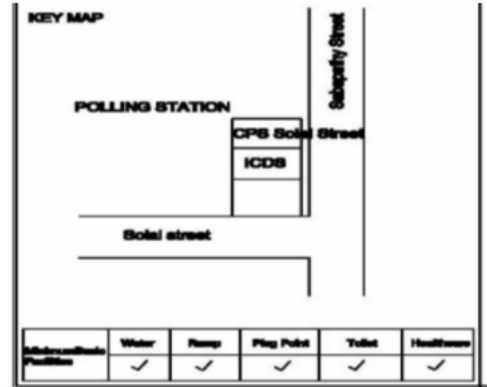

Key MAP View