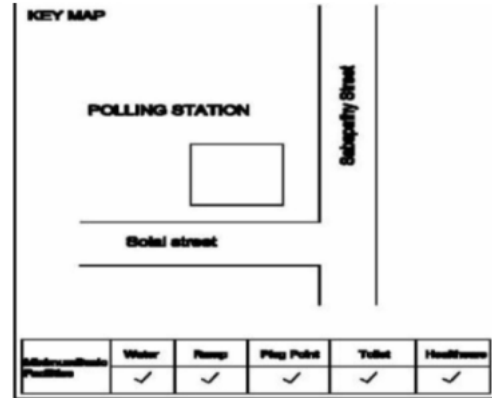

Google Map View

Polling Station Building Front View

Polling Station Front View

Cad View

Key MAP View

1 பெயர் : அப்துல்கனி சேட்டு - தந்தையின் பெயர்: முகமதுஷேக் - வீட்டு எண் : 01 வயது : 52 பாலினம் : ஆண் Photo is available	TAU1162106	2 பெயர் : சாமிநாதன் தந்தையின் பெயர்: ஏழுமலை வீட்டு எண் : 1-2 வயது : 64 பாலினம் : ஆண் Photo is available	ABQ1701648	3 பெயர் : ரஞ்சித் குமார் தந்தையின் பெயர்: வேமலா வீட்டு எண் : 1/2 வயது : 38 பாலினம் : ஆண் Photo is available	ABQ2146918
4 பெயர் : பாணு கணவர் பெயர்: சாமிநாதன் வீட்டு எண் : 1-2 வயது : 31 பாலினம் : பெண் Photo is available	ABQ1701655	5 பெயர் : சரண்யா கணவர் பெயர்: ரஞ்சித் குமார் வீட்டு எண் : 1/2 3 வயது : 34 பாலினம் : பெண் Photo is available	ABQ2147072	6 பெயர் : ரசிகா வெங்கடேசன் தந்தையின் பெயர்: வெங்கடேசன் வீட்டு எண் : 1/44 வயது : 23 பாலினம் : ஆண் Photo is available	ABQ2094738
7 பெயர் : மூர்த்தி - தந்தையின் பெயர்: கணேசன் - வீட்டு எண் : 2 வயது : 58 பாலினம் : ஆண் Photo is available	ABQ1170836	8 பெயர் : சாந்தி - கணவர் பெயர்: மூர்த்தி - வீட்டு எண் : 2 வயது : 47 பாலினம் : பெண் Photo is available	ABQ1170810	9 பெயர் : தமிழரசி - தந்தையின் பெயர்: ராமமூர்த்தி - வீட்டு எண் : 2 வயது : 34 பாலினம் : ஆண் Photo is available	ABQ0485169
10 பெயர் : பரத் குமார் - தந்தையின் பெயர்: மூர்த்தி - வீட்டு எண் : 2 வயது : 30 பாலினம் : ஆண் Photo is available	ABQ1170729	11 பெயர் : அருள்ராஜ் தந்தையின் பெயர்: செல்வராஜ் வீட்டு எண் : 2/1 வயது : 42 பாலினம் : ஆண் Photo is available	ABQ1590579	12 பெயர் : பிரகாஷ் - தந்தையின் பெயர்: கஜேந்திரன் - வீட்டு எண் : 2-1 வயது : 32 பாலினம் : ஆண் Photo is available	ABQ1074152
13 பெயர் : பிரபு ராம் - தந்தையின் பெயர்: கஜேந்திரன் - வீட்டு எண் : 2-1 வயது : 30 பாலினம் : ஆண் Photo is available	ABQ1074145	14 பெயர் : பிரியா - தந்தையின் பெயர்: ஏகாம்பரம் - வீட்டு எண் : 2/1 வயது : 27 பாலினம் : பெண் Photo is available	IXT1347632	15 பெயர் : சுகுமார் - தந்தையின் பெயர்: ஆனந்தன் - வீட்டு எண் : 2-2 வயது : 51 பாலினம் : ஆண் Photo is available	ABQ0767475
16 பெயர் : சாந்தி - கணவர் பெயர்: சுகுமார் - வீட்டு எண் : 2-2 வயது : 41 பாலினம் : பெண் Photo is available	ABQ0768077	17 பெயர் : அஜய் ஆண்டரூ ஆண்டனி - தந்தையின் பெயர்: ஜான் - வீட்டு எண் : 2-6A-1 வயது : 30 பாலினம் : ஆண் Photo is available	ABQ1244730	18 பெயர் : லோகநாதன் - தந்தையின் பெயர்: பாலகிருஷ்ணன் - வீட்டு எண் : 2-36-1A வயது : 41 பாலினம் : ஆண் Photo is available	ABQ0306605
19 பெயர் : ரூபன்வசந்தகுமார் தந்தையின் பெயர்: பால்ராஜ் வீட்டு எண் : 3 வயது : 63 பாலினம் : ஆண் Photo is available	YCV0175331	20 பெயர் : பிலோமினா கணவர் பெயர்: ரூபன்வசந்தகுமார் வீட்டு எண் : 3 வயது : 61 பாலினம் : பெண் Photo is available	YCV0175323	21 பெயர் : ஆரேன் செல்லதுரை - தந்தையின் பெயர்: வின்சென்ட் - வீட்டு எண் : 3 வயது : 49 பாலினம் : ஆண் Photo is available	ABQ1073436
22 பெயர் : ஷீலா - கணவர் பெயர்: ஆரோன் செல்லதுரை - வீட்டு எண் : 3 வயது : 49 பாலினம் : பெண் Photo is available	ABQ1073485	23 பெயர் : பொர்ரா மகேந்திரா தந்தையின் பெயர்: பென்சிலையா - வீட்டு எண் : 3 வயது : 33 பாலினம் : ஆண் Photo is available	ABQ1553320	24 பெயர் : ரூபன் ஜோயல் தந்தையின் பெயர்: ரூபன் வசந்தகுமார் வீட்டு எண் : 3 வயது : 30 பாலினம் : ஆண் Photo is available	YCV1017227
25 பெயர் : பெர்னி ஜாஸ்மின் தந்தையின் பெயர்: ரூபன் வீட்டு எண் : 3 வயது : 26 பாலினம் : பெண் Photo is available	YCV1574375	26 பெயர் : ஜெர்லின் கிறிஸ்டினா கிரேஸ் தந்தையின் பெயர்: சந்திரசேகர் வீட்டு எண் : 3 வயது : 25 பாலினம் : பெண் Photo is available	UPG1962364	27 பெயர் : போர்ரா சியாமளா கணவர் பெயர்: மகேந்திரா - வீட்டு எண் : 3-1-2 வயது : 34 பாலினம் : பெண் Photo is available	ABQ1553312
28 பெயர் : தீபக் பாலாஜி தந்தையின் பெயர்: பாஸ்கரன் வீட்டு எண் : 3/2 வயது : 23 பாலினம் : ஆண் Photo is available	ABQ2105450	29 பெயர் : தியாகராஜன் தந்தையின் பெயர்: பெருமாள் வீட்டு எண் : 4ஏ/60 வயது : 57 பாலினம் : ஆண் Photo is available	ABQ2147031	30 பெயர் : சித்ரா டீ கணவர் பெயர்: தியாகராஜன் வீட்டு எண் : 4ஏ/60 வயது : 52 பாலினம் : பெண் Photo is available	ABQ2146991