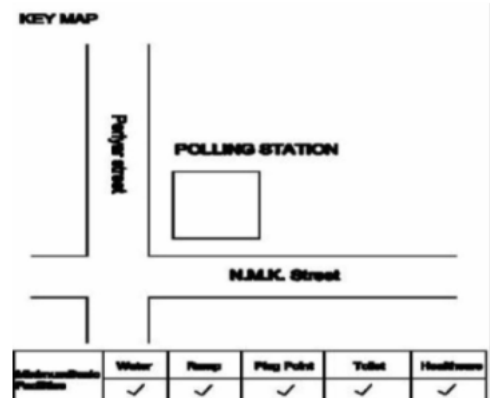

Google Map View

Polling Station Building Front View

Polling Station Front View

Cad View

Key MAP View

1 பெயர் : பச்சையப்பன் - தந்தையின் பெயர்: கிருஷ்ணன் - வீட்டு எண் : 1 வயது : 52 பாலினம் : ஆண்	ABQ0575969 Photo is available	2 பெயர் : கலாவதி - கணவர் பெயர்: ராஜி - வீட்டு எண் : 1-23 வயது : 43 பாலினம் : பெண்	ABQ0478321 Photo is available	3 பெயர் : முத்தையன் - தந்தையின் பெயர்: அப்பாவு - வீட்டு எண் : 2-2 வயது : 81 பாலினம் : ஆண்	ABQ1873413 Photo is available
4 பெயர் : நாகராஜ் - தந்தையின் பெயர்: ஏழுமலை - வீட்டு எண் : 2/22, வயது : 35 பாலினம் : ஆண்	YCV0526251 Photo is available	5 பெயர் : நந்தினி - தந்தையின் பெயர்: ஹரிதமிழ் செல்வி - வீட்டு எண் : 3 வயது : 82 பாலினம் : பெண்	ABQ1076751 Photo is available	6 பெயர் : சிவவடிவேல் - தந்தையின் பெயர்: ராமசாமி - வீட்டு எண் : 3 வயது : 80 பாலினம் : ஆண்	ABQ0929174 Photo is available
7 பெயர் : சத்யபிரபா - தந்தையின் பெயர்: சிவவடிவேல் - வீட்டு எண் : 3 வயது : 36 பாலினம் : பெண்	ABQ0307793 Photo is available	8 பெயர் : அஸ்வினி - தந்தையின் பெயர்: ஹரி - வீட்டு எண் : 3 வயது : 29 பாலினம் : பெண்	ABQ1362524 Photo is available	9 பெயர் : ஹெச் தனுஷ்ரீ தந்தையின் பெயர்: ஸ் ஹனுமந்த நாயக் வீட்டு எண் : 3/1 வயது : 26 பாலினம் : பெண்	ABQ2240398 Photo is available
10 பெயர் : பன்னீர்செல்வி - கணவர் பெயர்: சிவவடிவேலு - வீட்டு எண் : 3-2 வயது : 54 பாலினம் : பெண்	KFD2667517 Photo is available	11 பெயர் : பாலமுருகன் - தந்தையின் பெயர்: சிவவடிவேலு - வீட்டு எண் : 3-2 வயது : 45 பாலினம் : ஆண்	KFD7242753 Photo is available	12 பெயர் : லோகநாதன் தந்தையின் பெயர்: கோபாலன் வீட்டு எண் : 3/22 வயது : 48 பாலினம் : ஆண்	ABQ1576321 Photo is available
13 பெயர் : கல்யாணி கணவர் பெயர்: லோகநாதன் வீட்டு எண் : 3/22 வயது : 44 பாலினம் : பெண்	ABQ1576495 Photo is available	14 பெயர் : உஷா - தந்தையின் பெயர்: பாலமுருகன் - வீட்டு எண் : 3-22 வயது : 36 பாலினம் : பெண்	ABQ1541390 Photo is available	15 பெயர் : சங்கீதா இதரர் பெயர்: சிவ வடிவேலு - வீட்டு எண் : 3-22 வயது : 28 பாலினம் : பெண்	ABQ1502558 Photo is available
16 பெயர் : புவனேஸ்வரி தந்தையின் பெயர்: லோகநாதன் வீட்டு எண் : 3/22 வயது : 27 பாலினம் : பெண்	ABQ1570878 Photo is available	17 பெயர் : சொர்னலதா கணவர் பெயர்: வெங்கடேசன் வீட்டு எண் : 3டி-8டி வயது : 55 பாலினம் : பெண்	ABQ1602580 Photo is available	18 பெயர் : கிருத்திகா தந்தையின் பெயர்: சீனிவாசன் வீட்டு எண் : 5 வயது : 22 பாலினம் : பெண்	ABQ2165876 Photo is available
19 பெயர் : விமலா - கணவர் பெயர்: குப்புசாமி - வீட்டு எண் : 5-6 வயது : 64 பாலினம் : பெண்	KFD4064648 Photo is available	20 பெயர் : கார்த்திகேயன் - தந்தையின் பெயர்: குப்புசாமி - வீட்டு எண் : 5-6 வயது : 47 பாலினம் : ஆண்	KFD4064655 Photo is available	21 பெயர் : செந்தில்குமார் - தந்தையின் பெயர்: குப்புசாமி - வீட்டு எண் : 5-6 வயது : 44 பாலினம் : ஆண்	KFD4063350 Photo is available
22 பெயர் : பத்மநாபன் - தந்தையின் பெயர்: குப்புசாமி - வீட்டு எண் : 5-6 வயது : 43 பாலினம் : ஆண்	KFD4069035 Photo is available	23 பெயர் : மகேஸ்வரி - கணவர் பெயர்: கார்த்திகேயன் - வீட்டு எண் : 5-6 வயது : 41 பாலினம் : பெண்	KFD4064663 Photo is available	24 பெயர் : ரெனிஷா என்சலைடா ரா தந்தையின் பெயர்: ராபின்சன் பி ஜே வீட்டு எண் : 6/2 இஸ்வர்ய மல்லிகை வயது : 20 பாலினம் : பெண்	ABQ2256683 Photo is available
25 பெயர் : வஜ்ரவேலு - தந்தையின் பெயர்: பட்டீஸ்வரன் - வீட்டு எண் : 7 வயது : 73 பாலினம் : ஆண்	ABQ1873421 Photo is available	26 பெயர் : சரோஜினி - கணவர் பெயர்: கோபால் - வீட்டு எண் : 7 வயது : 72 பாலினம் : பெண்	ABQ1076959 Photo is available	# 27 பெயர் : கைத்தீஷ் வஜ்ரவேலு தந்தையின் பெயர்: வஜ்ரவேலு பட்டீஸ்வரன் வீட்டு எண் : 7-21A வயது : 46 பாலினம் : ஆண்	ABQ1873447 Photo is available
28 பெயர் : பாராத்குமார் - தந்தையின் பெயர்: சரோஜினி - வீட்டு எண் : 7 வயது : 46 பாலினம் : ஆண்	ABQ1076942 Photo is available	29 பெயர் : மங்கையர்க்கரசி - கணவர் பெயர்: பாராத்குமார் - வீட்டு எண் : 7 வயது : 42 பாலினம் : பெண்	ABQ1076967 Photo is available	30 பெயர் : ஜோதிலெட்சுமி - கணவர் பெயர்: கைத்தீஷ் - வீட்டு எண் : 7-21A வயது : 43 பாலினம் : பெண்	ABQ1457399 Photo is available