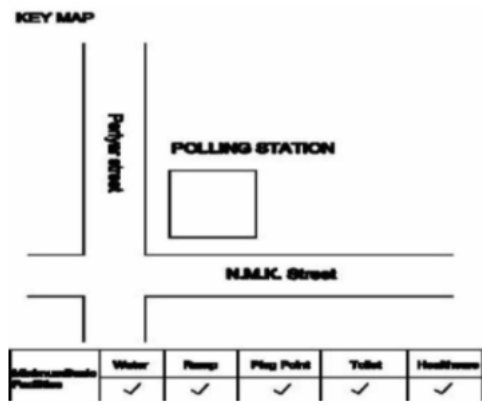

Nazri Naksha