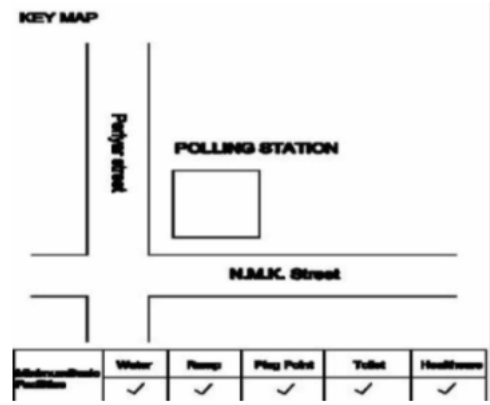

Google Map View