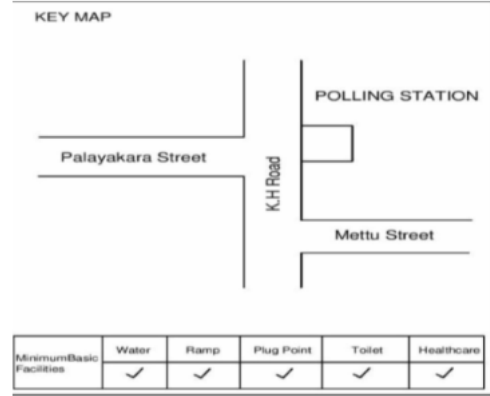

Google Map View

Polling Station Building Front View

FRONT VIEW

Polling Station Front View

FRONT VIEW

Cad View

Key MAP View

சட்டமன்றத் தொகுதியின் எண் மற்றும் பெயர் : 14-வில்லிவாக்கம் மற்றும் பெயர் 1-அயனாவரம் [வார்டு எண்.98] கலைஞர் கருணாநிதி நகர் 1வது தெரு பிரிவு எண் மற்றும் பெயர்