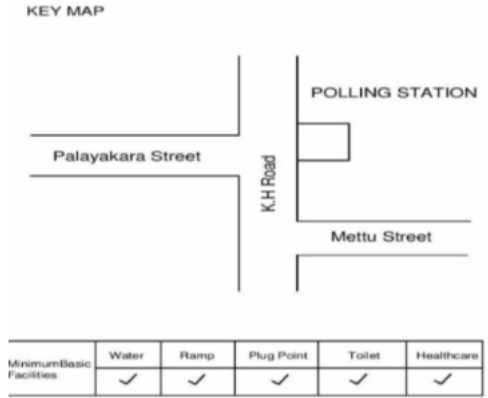

Google Map View

Polling Station Building Front View

Polling Station Front View

Cad View

Key MAP View

1 பெயர் : நாகப்பன் - தந்தையின் பெயர்: கிருஷ்ணன் - வீட்டு எண் : 1 வயது : 67 பாலினம் : ஆண் Photo is available	ABQ0489179	2 பெயர் : பாக்கியலட்சுமி - கணவர் பெயர்: நாகப்பன் - வீட்டு எண் : 1 வயது : 58 பாலினம் : பெண் Photo is available	ABQ0489286	3 பெயர் : மகேஸ்வரி - கணவர் பெயர்: முத்துகுமார் - வீட்டு எண் : 1 வயது : 39 பாலினம் : பெண் Photo is available	ABQ0780817
4 பெயர் : நடராஜன் - தந்தையின் பெயர்: வீரப்பன் - வீட்டு எண் : 1-1 வயது : 83 பாலினம் : ஆண் Photo is available	KFD2257566	5 பெயர் : யமுனா - தாயின் பெயர்: நடராஜன் - வீட்டு எண் : 1-1 வயது : 49 பாலினம் : பெண் Photo is available	ABQ1901560	6 பெயர் : வெங்கடேசன் எம் - தந்தையின் பெயர்: முனுசாமி - வீட்டு எண் : 1-10 வயது : 59 பாலினம் : ஆண் Photo is available	ABQ1458645
7 பெயர் : பாலசுப்ரமணி ந தந்தையின் பெயர்: நடராஜன் வீட்டு எண் : 1/19 வயது : 53 பாலினம் : ஆண் Photo is available	ABQ2150076	8 பெயர் : கார்த்திக் - தந்தையின் பெயர்: லோகநாதன் - வீட்டு எண் : 2 வயது : 35 பாலினம் : ஆண் Photo is available	ABQ0211763	9 பெயர் : மணிகண்டன் - தந்தையின் பெயர்: தாமோதரன் - வீட்டு எண் : 2-1 வயது : 41 பாலினம் : ஆண் Photo is available	KFD2094274
10 பெயர் : சரஸ்வதி - தந்தையின் பெயர்: தாமோதரன் - வீட்டு எண் : 2-2 வயது : 66 பாலினம் : பெண் Photo is available	KFD2094282	11 பெயர் : லோகநாதன் - தந்தையின் பெயர்: வீரப்பன் - வீட்டு எண் : 2-2 வயது : 64 பாலினம் : ஆண் Photo is available	KFD2257376	12 பெயர் : உமா - தாயின் பெயர்: லோகநாதன் - வீட்டு எண் : 2-2 வயது : 54 பாலினம் : பெண் Photo is available	ABQ1901578
13 பெயர் : சித்ரா - தந்தையின் பெயர்: லோகநாதன் - வீட்டு எண் : 2-2 வயது : 37 பாலினம் : பெண் Photo is available	KFD3504537	14 பெயர் : ருக்குமணி - கணவர் பெயர்: கமலக்கண்ணன் - வீட்டு எண் : 2-9 வயது : 45 பாலினம் : பெண் Photo is available	ABQ1078682	15 பெயர் : பிரசாந்த் குமார் தந்தையின் பெயர்: கமலக்கண்ணன் வீட்டு எண் : 2/9 வயது : 22 பாலினம் : ஆண் Photo is available	ABQ2142370
16 பெயர் : நாராயணன் - தந்தையின் பெயர்: சுகுமாரன் - வீட்டு எண் : 2/18 வயது : 44 பாலினம் : ஆண் Photo is available	KFD2093060	17 பெயர் : முத்து - தந்தையின் பெயர்: நாகரத்தினம் - வீட்டு எண் : 3-2 வயது : 53 பாலினம் : ஆண் Photo is available	ABQ1901586	18 பெயர் : மகேஸ்வரி - கணவர் பெயர்: முத்து - வீட்டு எண் : 3-2 வயது : 45 பாலினம் : பெண் Photo is available	KFD2095412
19 பெயர் : ஜெயந்தி எஸ் - தந்தையின் பெயர்: ஸ்ரீதர் எஸ் - வீட்டு எண் : 4 வயது : 30 பாலினம் : பெண் Photo is available	ABQ1458652	20 பெயர் : பவித்ரா தந்தையின் பெயர்: பழனி வீட்டு எண் : 4/13 வயது : 25 பாலினம் : பெண் Photo is available	ABQ2081750	21 பெயர் : சுபேகா தந்தையின் பெயர்: முனுசாமி வீட்டு எண் : 4/அஹு வயது : 24 பாலினம் : பெண் Photo is available	ABQ2081735
22 பெயர் : சுரேஷ் குமார் - தந்தையின் பெயர்: ஸ்ரீதர் - வீட்டு எண் : 5 வயது : 32 பாலினம் : ஆண் Photo is available	ABQ1078658	23 பெயர் : மாரியம்மாள் - தாயின் பெயர்: கோவிந்தராஜ் - வீட்டு எண் : 5-1 வயது : 79 பாலினம் : பெண் Photo is available	ABQ1901594	24 பெயர் : யுவராஜ் - தந்தையின் பெயர்: ஏழுமலை - வீட்டு எண் : 5-1 வயது : 45 பாலினம் : ஆண் Photo is available	KFD2257483
25 பெயர் : கீர்த்திகா - கணவர் பெயர்: காளிமுத்து - வீட்டு எண் : 5-7 வயது : 34 பாலினம் : பெண் Photo is available	ABQ0339465	26 பெயர் : க ஜெகதீஸ்குமார் தந்தையின் பெயர்: கருணாமுர்த்தி வீட்டு எண் : 5/21 வயது : 44 பாலினம் : ஆண் Photo is available	ABQ2126654	27 பெயர் : ஜெ நளினி கணவர் பெயர்: ஜெகதீஸ் குமார் வீட்டு எண் : 5/21 வயது : 38 பாலினம் : பெண் Photo is available	ABQ2126647
28 பெயர் : சுந்தரி கணவர் பெயர்: சுரேஷ் குமார் வீட்டு எண் : 5/21 வயது : 37 பாலினம் : பெண் Photo is available	ABQ1620558	29 பெயர் : தமிழரசி - கணவர் பெயர்: யுவராஜ் - வீட்டு எண் : 5-21 வயது : 36 பாலினம் : பெண் Photo is available	KFD7105257	30 பெயர் : நாகராஜ் - தந்தையின் பெயர்: தங்கவேல் - வீட்டு எண் : 6-2 வயது : 59 பாலினம் : ஆண் Photo is available	KFD3506060