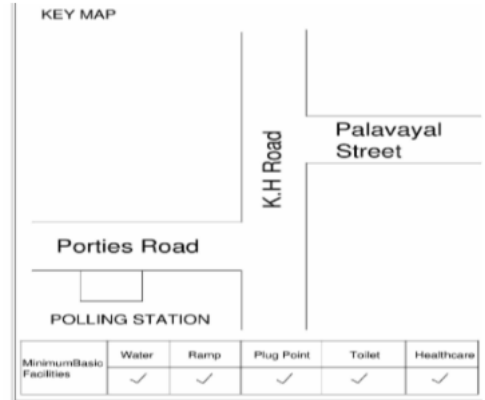

Google Map View

Polling Station Building Front View

FRONT VIEW

Polling Station Front View

FRONT VIEW

Cad View

Key MAP View

1	ABQ0340257	பெயர் : கண்ணன் - தந்தையின் பெயர்: மாணிக்கம் - வீட்டு எண் : 1 வயது : 72 பாலினம் : ஆண்	Photo is available	2	ABQ0340265	பெயர் : மல்லிகா - கணவர் பெயர்: கண்ணன் - வீட்டு எண் : 1 வயது : 66 பாலினம் : பெண்	Photo is available	3	ABQ0104091	பெயர் : பெரோஸ் கான் - தந்தையின் பெயர்: முஸ்தபா - வீட்டு எண் : 1 வயது : 56 பாலினம் : ஆண்	Photo is available
4	ABQ0103978	பெயர் : ஷகிலாபானு - கணவர் பெயர்: பெரோஸ்கான் - வீட்டு எண் : 1 வயது : 54 பாலினம் : பெண்	Photo is available	5	ABQ0104000	பெயர் : அன்வர் அலி - தந்தையின் பெயர்: ஹப்ப சஸ்தான் - வீட்டு எண் : 1 வயது : 52 பாலினம் : ஆண்	Photo is available	6	ABQ0103986	பெயர் : மைமூன் சூரிஜ் நவஜியா பேகம் - கணவர் பெயர்: அன்வர் அலி - வீட்டு எண் : 1 வயது : 49 பாலினம் : பெண்	Photo is available
7	ABQ0103952	பெயர் : ஹாஜா முகைதீன் - தந்தையின் பெயர்: ஹபீப் சஸ்தான் - வீட்டு எண் : 1 வயது : 49 பாலினம் : ஆண்	Photo is available	8	ABQ0104075	பெயர் : ஜாஹிர் அப்பாஸ் - தந்தையின் பெயர்: ஹபீப் சஸ்தான் - வீட்டு எண் : 1 வயது : 46 பாலினம் : ஆண்	Photo is available	9	ABQ0103630	பெயர் : ஜெரினா பேகம் - கணவர் பெயர்: ஹாஜா முகைதீன் - வீட்டு எண் : 1 வயது : 40 பாலினம் : பெண்	Photo is available
10	ABQ0103994	பெயர் : ஹஜா பாத்திமா - கணவர் பெயர்: ஜாஹிர் அப்பாஸ் - வீட்டு எண் : 1 வயது : 40 பாலினம் : பெண்	Photo is available	11	ABQ0340828	பெயர் : லாவண்யா - தந்தையின் பெயர்: வேணுகோபால் - வீட்டு எண் : 1 வயது : 36 பாலினம் : பெண்	Photo is available	12	ABQ0104042	பெயர் : மனோஜ் குமார் - தந்தையின் பெயர்: கருணாகரன் - வீட்டு எண் : 1 வயது : 36 பாலினம் : ஆண்	Photo is available
13	ABQ0489880	பெயர் : ஸ்ரீநிதி - தந்தையின் பெயர்: வெங்கடேசன் - வீட்டு எண் : 1 வயது : 35 பாலினம் : பெண்	Photo is available	14	ABQ0489898	பெயர் : ஷேக் இம்ரான்கான் - தந்தையின் பெயர்: பெரோஸ்கான் - வீட்டு எண் : 1 வயது : 34 பாலினம் : ஆண்	Photo is available	15	ABQ1912260	பெயர் : ராஜேஷ் - தந்தையின் பெயர்: ரகுபதி - வீட்டு எண் : 2-1 வயது : 51 பாலினம் : ஆண்	Photo is available
16	ABQ1912278	பெயர் : இந்துமதி - கணவர் பெயர்: ராஜேஷ் - வீட்டு எண் : 2-1 வயது : 48 பாலினம் : பெண்	Photo is available	17	ABQ1912286	பெயர் : பாலராஜன் - தந்தையின் பெயர்: விஸ்வநாதன் - வீட்டு எண் : 2-2 வயது : 67 பாலினம் : ஆண்	Photo is available	18	KFD1824119	பெயர் : மீனாட்சி - கணவர் பெயர்: பாலராஜன் - வீட்டு எண் : 2-2 வயது : 65 பாலினம் : பெண்	Photo is available
19	ABQ0782292	பெயர் : ஆனிகுசைமேரி - கணவர் பெயர்: டேவிட் - வீட்டு எண் : 3 வயது : 78 பாலினம் : பெண்	Photo is available	20	ABQ0848739	பெயர் : செரியன்சேப்ரியல் - தந்தையின் பெயர்: டேவிட் - வீட்டு எண் : 3 வயது : 51 பாலினம் : ஆண்	Photo is available	21	ABQ0781708	பெயர் : அனிதா - கணவர் பெயர்: செரியன் - வீட்டு எண் : 3 வயது : 40 பாலினம் : பெண்	Photo is available
22	KFD3477049	பெயர் : கெனட் - தந்தையின் பெயர்: ராஜாசிங் - வீட்டு எண் : 3-2 வயது : 58 பாலினம் : ஆண்	Photo is available	23	FRC0883801	பெயர் : அனிதா கிறிஸ்டினா - கணவர் பெயர்: கெனட் - வீட்டு எண் : 3-2 வயது : 56 பாலினம் : பெண்	Photo is available	24	ABQ1502871	பெயர் : லுரேன் ஆண்ட்ரூஸ் அமரேந்திரன் - தந்தையின் பெயர்: கெனட் - வீட்டு எண் : 3-2 வயது : 28 பாலினம் : ஆண்	Photo is available
25	ABQ2328466	பெயர் : ஸ்வர்ணபிரகாஷ் தந்தையின் பெயர்: தாடிக்கொண்டல வெங்கட் வீட்டு எண் : 3/2 -2/2 வயது : 51 பாலினம் : ஆண்	Photo is available	26	ABQ0929661	பெயர் : லாவண்யா - கணவர் பெயர்: ஆண்டனிதாமஸ் - வீட்டு எண் : 4 வயது : 94 பாலினம் : பெண்	Photo is available	27	ABQ0104034	பெயர் : சாமுவேல் பீட்டர் - தந்தையின் பெயர்: ரிச்சர்ட் - வீட்டு எண் : 4 வயது : 50 பாலினம் : ஆண்	Photo is available
28	ABQ1912294	பெயர் : ரிச்சர்ட் - தந்தையின் பெயர்: விக்டர்சுவாமிநாதன் - வீட்டு எண் : 4-1 வயது : 79 பாலினம் : ஆண்	Photo is available	29	ABQ1912302	பெயர் : பிரமிளா - கணவர் பெயர்: ரிச்சர்ட் - வீட்டு எண் : 4-1 வயது : 72 பாலினம் : பெண்	Photo is available	30	KFD3474632	பெயர் : ஹெலன் - கணவர் பெயர்: சாமுவேல்பீட்டர் - வீட்டு எண் : 4-1 வயது : 43 பாலினம் : பெண்	Photo is available