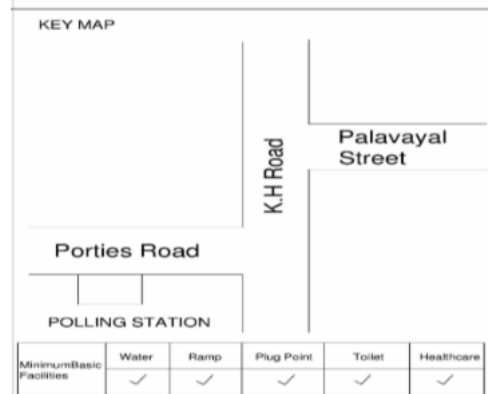

Google Map View

Polling Station Building Front View

FRONT VIEW

Polling Station Front View

FRONT VIEW

Cad View

Key MAP View

1	ABQ1364132	பெயர் : ராதா - தந்தையின் பெயர்: சபேசன் - வீட்டு எண் : 1 வயது : 73 பாலினம் : பெண்	Photo is available	2	ABQ0212266	பெயர் : கதிஜா - கணவர் பெயர்: காஜாமொய்தீன் - வீட்டு எண் : 1 வயது : 43 பாலினம் : பெண்	Photo is available	3	ABQ1079979	பெயர் : ஜனனி - தந்தையின் பெயர்: புருஷோத்தமன் - வீட்டு எண் : 1 வயது : 32 பாலினம் : பெண்	Photo is available
4	ABQ1680925	பெயர் : சாருமதி தந்தையின் பெயர்: புருஷோத்தமன் வீட்டு எண் : 1 வயது : 25 பாலினம் : பெண்	Photo is available	5	KFD3480951	பெயர் : சங்கரி - கணவர் பெயர்: புருஷோத்தமன் - வீட்டு எண் : 1-1 வயது : 55 பாலினம் : பெண்	Photo is available	6	KFD3474996	பெயர் : பவானி - கணவர் பெயர்: மணி - வீட்டு எண் : 1-5 வயது : 44 பாலினம் : பெண்	Photo is available
7	ABQ1295245	பெயர் : அம்ருதா - கணவர் பெயர்: ஹேம்நாத் குமார் - வீட்டு எண் : 2 வயது : 37 பாலினம் : பெண்	Photo is available	8	KFD7052707	பெயர் : கந்தன் - தந்தையின் பெயர்: ராஜேந்திரன் - வீட்டு எண் : 2 வயது : 36 பாலினம் : ஆண்	Photo is available	9	ABQ0104653	பெயர் : வினோத்குமார் - தந்தையின் பெயர்: செல்வராஜ் - வீட்டு எண் : 2 வயது : 36 பாலினம் : ஆண்	Photo is available
10	ABQ1924109	பெயர் : ராஜேந்திரன் - தந்தையின் பெயர்: நாராயணசாமி - வீட்டு எண் : 2-4 வயது : 60 பாலினம் : ஆண்	Photo is available	11	ABQ1924117	பெயர் : லீலாவதி - கணவர் பெயர்: ராஜேந்திரன் - வீட்டு எண் : 2-4 வயது : 56 பாலினம் : பெண்	Photo is available	12	KFD3481439	பெயர் : மோகனரங்கன் - தந்தையின் பெயர்: ராஜேந்திரன் - வீட்டு எண் : 2-4 வயது : 39 பாலினம் : ஆண்	Photo is available
13	KFD3477007	பெயர் : வள்ளி - கணவர் பெயர்: செல்வராஜ் - வீட்டு எண் : 2-5 வயது : 54 பாலினம் : பெண்	Photo is available	14	ABQ1680958	பெயர் : ஹேமலதா கணவர் பெயர்: பாலாஜி வீட்டு எண் : 2/5 வயது : 34 பாலினம் : பெண்	Photo is available	15	KFD1828573	பெயர் : ஹேமந்தகுமார் - தந்தையின் பெயர்: சேஷகிரிராவ் - வீட்டு எண் : 3-1 வயது : 42 பாலினம் : ஆண்	Photo is available
16	ABQ1364124	பெயர் : சுஷ்மிதா எமிமான் - தந்தையின் பெயர்: சுரேஷ் பாபு - வீட்டு எண் : 3-2 வயது : 29 பாலினம் : பெண்	Photo is available	17	ABQ0660357	பெயர் : ரவி - தந்தையின் பெயர்: ராகவைய்யா - வீட்டு எண் : 4 வயது : 61 பாலினம் : ஆண்	Photo is available	18	ABQ0660456	பெயர் : யுவராஜ் - தந்தையின் பெயர்: ரவி - வீட்டு எண் : 4 வயது : 34 பாலினம் : ஆண்	Photo is available
19	KFD3475043	பெயர் : வசந்தகுமாரி - கணவர் பெயர்: கண்ணன் - வீட்டு எண் : 4-1 வயது : 67 பாலினம் : பெண்	Photo is available	20	ABQ1079896	பெயர் : அஞ்சலை - கணவர் பெயர்: ரமேஷ் - வீட்டு எண் : 5 வயது : 52 பாலினம் : பெண்	Photo is available	21	ABQ1079987	பெயர் : நிரோஷா - கணவர் பெயர்: நாகராஜன் - வீட்டு எண் : 5 வயது : 36 பாலினம் : பெண்	Photo is available
22	ABQ1079789	பெயர் : இரஞ்சித்குமார் - தந்தையின் பெயர்: ரமேஷ் - வீட்டு எண் : 5 வயது : 31 பாலினம் : ஆண்	Photo is available	23	KFD2332328	பெயர் : நாகபூஷணம் - கணவர் பெயர்: ராமமூர்த்தி - வீட்டு எண் : 5-1 வயது : 72 பாலினம் : பெண்	Photo is available	24	ABQ1924133	பெயர் : ராமமூர்த்தி - தந்தையின் பெயர்: ராஜாமாணிக்கம் - வீட்டு எண் : 5-1 வயது : 68 பாலினம் : ஆண்	Photo is available
25	KFD2330454	பெயர் : சாயிலட்சுமி - கணவர் பெயர்: பாலசுப்பிரமணியன் - வீட்டு எண் : 5-2 வயது : 57 பாலினம் : பெண்	Photo is available	26	KFD3476769	பெயர் : நாகராஜன் - தந்தையின் பெயர்: பாலசுப்பிரமணியன் - வீட்டு எண் : 5-2 வயது : 39 பாலினம் : ஆண்	Photo is available	27	KFD3472792	பெயர் : பாலாஜி - தந்தையின் பெயர்: பாலசுப்பிரமணியன் - வீட்டு எண் : 5-2 வயது : 37 பாலினம் : ஆண்	Photo is available
28	ABQ2296820	பெயர் : பிரான்சிஸ் பாக்கியநாதன் தந்தையின் பெயர்: அருமைநாதன் வீட்டு எண் : 5/13 வயது : 61 பாலினம் : ஆண்	Photo is available	29	ABQ1079615	பெயர் : பாபு - தந்தையின் பெயர்: நந்தகோபால் - வீட்டு எண் : 6 வயது : 54 பாலினம் : ஆண்	Photo is available	30	ABQ0104505	பெயர் : திரிபுரசுந்தரி - கணவர் பெயர்: முரளி - வீட்டு எண் : 6 வயது : 49 பாலினம் : பெண்	Photo is available