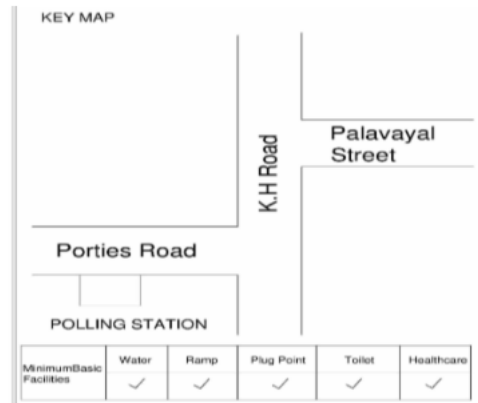

Google Map View

Polling Station Building Front View

FRONT VIEW

Polling Station Front View

FRONT VIEW

Cad View

Key MAP View

1 பெயர் : குமார் - தந்தையின் பெயர்: ராமசாமி - வீட்டு எண் : 1 வயது : 46 பாலினம் : ஆண்	ABQ0786004 Photo is available	2 பெயர் : தனலட்சுமி - கணவர் பெயர்: சரவணன் - வீட்டு எண் : 1 வயது : 38 பாலினம் : பெண்	ABQ1246750 Photo is available	3 பெயர் : ராதிகா உ கணவர் பெயர்: உதயகுமார் க வீட்டு எண் : 1 வயது : 38 பாலினம் : பெண்	ABQ2227585 Photo is available
4 பெயர் : திவ்யா - கணவர் பெயர்: கண்ணன் - வீட்டு எண் : 1 வயது : 30 பாலினம் : பெண்	ABQ1534908 Photo is available	5 பெயர் : காயத்ரி - கணவர் பெயர்: சண்முகம் - வீட்டு எண் : 1 வயது : 30 பாலினம் : பெண்	ABQ1172774 Photo is available	6 பெயர் : பிரீத்தி தந்தையின் பெயர்: ஃபிராங்க்லின் வீட்டு எண் : 1 வயது : 25 பாலினம் : பெண்	ABQ1706894 Photo is available
7 பெயர் : குணசேகரன் தந்தையின் பெயர்: எல்லப்பன் வீட்டு எண் : 1/1 வயது : 73 பாலினம் : ஆண்	ABQ1688274 Photo is available	8 பெயர் : ராஜேந்திரன் தந்தையின் பெயர்: ராமன் வீட்டு எண் : 1-1 வயது : 63 பாலினம் : ஆண்	ABQ1592203 Photo is available	9 பெயர் : செந்தாமரை கணவர் பெயர்: ராஜேந்திரன் வீட்டு எண் : 1/1 வயது : 59 பாலினம் : பெண்	ABQ1592096 Photo is available
10 பெயர் : போர்கொடி கணவர் பெயர்: குணசேகரன் வீட்டு எண் : 1/1 வயது : 58 பாலினம் : பெண்	ABQ1667690 Photo is available	11 பெயர் : செல்வி - கணவர் பெயர்: செல்வராஜ் - வீட்டு எண் : 1-1 வயது : 57 பாலினம் : பெண்	ABQ1490382 Photo is available	12 பெயர் : கண்ணன் - தந்தையின் பெயர்: செல்வராஜ் - வீட்டு எண் : 1-1 வயது : 54 பாலினம் : ஆண்	ABQ1503028 Photo is available
13 பெயர் : மகேஸ்வரி - கணவர் பெயர்: முனுசாமி - வீட்டு எண் : 1-1 வயது : 52 பாலினம் : பெண்	ABQ1080589 Photo is available	14 பெயர் : கோமதிஸ்வரி தந்தையின் பெயர்: ராஜேந்திரன் வீட்டு எண் : 1/1 வயது : 26 பாலினம் : பெண்	ABQ1592088 Photo is available	15 பெயர் : ச சஞ்சய் தந்தையின் பெயர்: அ சரவணன் வீட்டு எண் : 1/1 வயது : 19 பாலினம் : ஆண்	ABQ2283562 Photo is available
16 பெயர் : சாமுவேல் - தந்தையின் பெயர்: ராகவன் - வீட்டு எண் : 1/2 வயது : 43 பாலினம் : ஆண்	SCY2596724 Photo is available	17 பெயர் : சாராள் - கணவர் பெயர்: சாமுவேல் - வீட்டு எண் : 1/2 வயது : 40 பாலினம் : பெண்	SCY2596716 Photo is available	18 பெயர் : செல்வராஜ் - தந்தையின் பெயர்: கோபால் - வீட்டு எண் : 1A வயது : 60 பாலினம் : ஆண்	ABQ1928563 Photo is available
19 பெயர் : தங்கதுரை - தந்தையின் பெயர்: பரமானந்தம் - வீட்டு எண் : 1A வயது : 56 பாலினம் : ஆண்	ABQ0660829 Photo is available	20 பெயர் : சாந்தி - கணவர் பெயர்: தங்கதுரை - வீட்டு எண் : 1A வயது : 52 பாலினம் : பெண்	ABQ0661454 Photo is available	21 பெயர் : ஸ்ரீதர் ராஜ் - தந்தையின் பெயர்: செல்வராஜ் - வீட்டு எண் : 1A வயது : 32 பாலினம் : ஆண்	ABQ1534890 Photo is available
22 பெயர் : ரேணி பிரியா தந்தையின் பெயர்: தங்கதுரை வீட்டு எண் : 1A வயது : 25 பாலினம் : பெண்	ABQ1592187 Photo is available	23 பெயர் : முனுசாமி - தந்தையின் பெயர்: கோபால் - வீட்டு எண் : 1A-1 வயது : 68 பாலினம் : ஆண்	ABQ1928571 Photo is available	24 பெயர் : மனோகரன் - தந்தையின் பெயர்: முனுசாமி - வீட்டு எண் : 1A-1 வயது : 40 பாலினம் : ஆண்	KFD3472040 Photo is available
25 பெயர் : சண்முகம் - தந்தையின் பெயர்: முனுசாமி - வீட்டு எண் : 1A-1 வயது : 39 பாலினம் : ஆண்	KFD3472859 Photo is available	26 பெயர் : பரித்தி - தந்தையின் பெயர்: ஜனார்த்தனன் - வீட்டு எண் : 2 வயது : 36 பாலினம் : பெண்	ABQ1648914 Photo is available	27 பெயர் : தமிழரசு - தந்தையின் பெயர்: மனோகரன் - வீட்டு எண் : 3 வயது : 34 பாலினம் : ஆண்	ABQ0785287 Photo is available
28 பெயர் : விஜயலட்சுமி - கணவர் பெயர்: அரிதாஸ் - வீட்டு எண் : 5 வயது : 63 பாலினம் : பெண்	ABQ0490052 Photo is available	29 பெயர் : ஆனந்தசாகரன் - தந்தையின் பெயர்: விஜயன் - வீட்டு எண் : 5 வயது : 46 பாலினம் : ஆண்	ABQ0785139 Photo is available	30 பெயர் : வெங்கட்ட சுப்பிரமணியம் - தந்தையின் பெயர்: அரிதாஸ் - வீட்டு எண் : 5 வயது : 35 பாலினம் : ஆண்	ABQ0490623 Photo is available