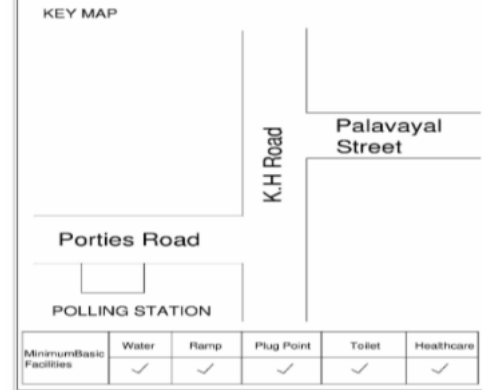

Google Map View

Polling Station Building Front View

Polling Station Front View

FRONT VIEW

FRONT VIEW

Cad View

Key MAP View

1 பெயர் : சுனிதா தந்தையின் பெயர்: சர்வேஸ்வரன் வீட்டு எண் : 2nd Floor வயது : 49 பாலினம் : பெண் Photo is available	TWT0191262	2 பெயர் : ஏ ரவி தந்தையின் பெயர்: அச்சைய்யா வீட்டு எண் : 3/142 வயது : 47 பாலினம் : ஆண் Photo is available	ABQ2112803	3 பெயர் : கணேசன் தந்தையின் பெயர்: தங்கராஜ் வீட்டு எண் : 7-3 வயது : 48 பாலினம் : ஆண் Photo is available	ABQ0693754
4 பெயர் : ஆழர்வம் கணவர் பெயர்: கணேசன் வீட்டு எண் : 7-3 வயது : 38 பாலினம் : பெண் Photo is available	ABQ0693762	5 பெயர் : மாகஷ்வரீ தந்தையின் பெயர்: பால்ராஜ் வீட்டு எண் : 8எ/51 வயது : 25 பாலினம் : பெண் Photo is available	ABQ2135002	6 பெயர் : பீ விஜய் ராஹுல் தந்தையின் பெயர்: le பாலசந்தர் வீட்டு எண் : 10/75 வயது : 30 பாலினம் : ஆண் Photo is available	ABQ2048585
7 பெயர் : சுந்தர் தந்தையின் பெயர்: கண்ணன் வீட்டு எண் : 16/5/87 வயது : 47 பாலினம் : ஆண் Photo is available	ABQ2063931	8 பெயர் : சரஸ்வதி - கணவர் பெயர்: சாரங்கபாணி - வீட்டு எண் : 16-6 வயது : 81 பாலினம் : பெண் Photo is available	ABQ1364553	9 பெயர் : தனலெட்சுமி - தந்தையின் பெயர்: விஜயகுமார் - வீட்டு எண் : 16-7 வயது : 30 பாலினம் : பெண் Photo is available	ABQ1364538
10 பெயர் : ரிஷிகுமார் தாயின் பெயர்: யமுனா வீட்டு எண் : 18/95 வயது : 24 பாலினம் : ஆண் Photo is available	ABQ2309102	11 பெயர் : ரிடவிகா தாயின் பெயர்: யமுனா வீட்டு எண் : 18/95 வயது : 20 பாலினம் : பெண் Photo is available	ABQ2300200	12 பெயர் : லட்சுமி - கணவர் பெயர்: பாலசுப்ரமணி - வீட்டு எண் : 19 வயது : 71 பாலினம் : பெண் Photo is available	ABQ1934900
13 பெயர் : குணசேகர் - தந்தையின் பெயர்: பாலசுப்ரமணி - வீட்டு எண் : 19 வயது : 53 பாலினம் : ஆண் Photo is available	ABQ1934918	14 பெயர் : ராஜாவிஜயன் - தந்தையின் பெயர்: சுந்தர் - வீட்டு எண் : 23 வயது : 30 பாலினம் : ஆண் Photo is available	ABQ1364561	15 பெயர் : சேகர் - தந்தையின் பெயர்: சண்முகம் - வீட்டு எண் : 26-123 வயது : 62 பாலினம் : ஆண் Photo is available	ABQ1364520
16 பெயர் : மீரா - கணவர் பெயர்: சேகர் - வீட்டு எண் : 26-123 வயது : 60 பாலினம் : பெண் Photo is available	ABQ1364504	17 பெயர் : லோகேஷ்வரி - தந்தையின் பெயர்: சேகர் - வீட்டு எண் : 26-123 வயது : 33 பாலினம் : பெண் Photo is available	ABQ1364512	18 பெயர் : அருண் குமார் தந்தையின் பெயர்: கோவிந்தராஜ் வீட்டு எண் : 27/125 வயது : 19 பாலினம் : ஆண் Photo is available	ABQ2300333
19 பெயர் : சீனிவாசன் தந்தையின் பெயர்: பச்சையப்பன் வீட்டு எண் : 33/8/4 வயது : 22 பாலினம் : ஆண் Photo is available	ABQ2146330	20 பெயர் : ஞானகுரு தந்தையின் பெயர்: பாஸ்கர் வீட்டு எண் : 34/139 வயது : 20 பாலினம் : ஆண் Photo is available	ABQ2296432	21 பெயர் : லட்சுமணன் - தந்தையின் பெயர்: வெங்கடாசலம் - வீட்டு எண் : 39 வயது : 70 பாலினம் : ஆண் Photo is available	ABQ2014538
22 பெயர் : கார்த்திக் தந்தையின் பெயர்: டெல்லி வீட்டு எண் : 39/126 வயது : 35 பாலினம் : ஆண் Photo is available	ABQ2300283	23 பெயர் : கவிதா கணவர் பெயர்: கார்த்திக் வீட்டு எண் : 39/126 வயது : 35 பாலினம் : பெண் Photo is available	ABQ2311454	24 பெயர் : தீப்தி கணவர் பெயர்: சாயிசுபாஷ் வீட்டு எண் : 40/3 வயது : 42 பாலினம் : பெண் Photo is available	ABQ2309144
25 பெயர் : கண்மணி கணவர் பெயர்: சத்திய மூர்த்தி வீட்டு எண் : 40/5-114/1 வயது : 28 பாலினம் : பெண் Photo is available	ABQ1592278	26 பெயர் : கண்ணன் இதரர் பெயர்: மஞ்சல வீட்டு எண் : 47/8 வயது : 58 பாலினம் : ஆண் Photo is available	ABQ2300317	27 பெயர் : மோத்தி சாகர் - தந்தையின் பெயர்: சேக்கிழார் - வீட்டு எண் : 47-8 வயது : 28 பாலினம் : ஆண் Photo is available	ABQ1364579
28 பெயர் : ஸ்ரீநிவாசன் மகேஷ் தந்தையின் பெயர்: ஸ்ரீனிவாசன் வீட்டு எண் : 48/49 வயது : 53 பாலினம் : ஆண் Photo is available	ABQ2309169	29 பெயர் : ரவி தந்தையின் பெயர்: நடராஜன் வீட்டு எண் : 52 வயது : 57 பாலினம் : ஆண் Photo is available	ABQ2145985	30 பெயர் : ஏசு சபீசன் தந்தையின் பெயர்: ஷா ஹரிஷ் குமார் வீட்டு எண் : 55 வயது : 23 பாலினம் : ஆண் Photo is available	ABQ2048601