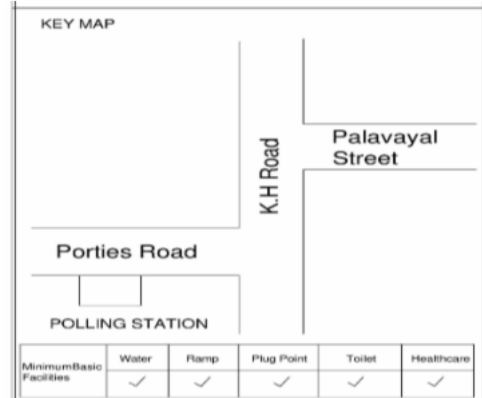

Google Map View

Polling Station Building Front View

Polling Station Front View

Cad View

Key MAP View

1 பெயர் : ஞானபிரகாசம் - தந்தையின் பெயர்: முனுசாமி - வீட்டு எண் : 1 வயது : 66 பாலினம் : ஆண் Photo is available	KFD7108368	2 பெயர் : ஜெரினாபேகம் - கணவர் பெயர்: காஜாமொய்தீன் - வீட்டு எண் : 1 வயது : 56 பாலினம் : பெண் Photo is available	ABQ1937044	3 பெயர் : வாசுகி - கணவர் பெயர்: ஞானபிரகாசம் - வீட்டு எண் : 1 வயது : 55 பாலினம் : பெண் Photo is available	KFD7108350
4 பெயர் : முரளி கிருஷ்ணன் - தந்தையின் பெயர்: வஜ்ஜிர வேலு - வீட்டு எண் : 1 வயது : 51 பாலினம் : ஆண் Photo is available	ABQ0787416	5 பெயர் : கவிதா - கணவர் பெயர்: முரளிகிருஷ்ணன் - வீட்டு எண் : 1 வயது : 47 பாலினம் : பெண் Photo is available	ABQ0787408	6 பெயர் : உபேதுல்லா - தந்தையின் பெயர்: காஜாமொய்தீன் - வீட்டு எண் : 1 வயது : 39 பாலினம் : ஆண் Photo is available	KFD4099032
7 பெயர் : அன்வர்தீன் - தந்தையின் பெயர்: காஜாமொய்தீன் - வீட்டு எண் : 1 வயது : 37 பாலினம் : ஆண் Photo is available	ABQ0661207	8 பெயர் : கிருஷ்ணன் - தந்தையின் பெயர்: ஞானபிரகாசம் - வீட்டு எண் : 1 வயது : 30 பாலினம் : ஆண் Photo is available	ABQ1247683	9 பெயர் : வீஷ்வந்த முரளி கிருஷ்ணன் தந்தையின் பெயர்: முரளி கிருஷ்ணன் வஜ்ஜிரவேலு வீட்டு எண் : 1/1 வயது : 22 பாலினம் : ஆண் Photo is available	ABQ2166783
10 பெயர் : சீ நவமணி தேவி கணவர் பெயர்: விஜய குமார் வீட்டு எண் : 1/6 1வது தளம் வயது : 47 பாலினம் : பெண் Photo is available	ABQ1670934	11 பெயர் : ஜெயசுதா - கணவர் பெயர்: ஸ்ரீதர் - வீட்டு எண் : 2 வயது : 52 பாலினம் : பெண் Photo is available	ABQ1247568	12 பெயர் : லதா - தந்தையின் பெயர்: வெங்கடேசன் - வீட்டு எண் : 2 வயது : 34 பாலினம் : பெண் Photo is available	ABQ1247766
13 பெயர் : தீபக் பாபு - தந்தையின் பெயர்: ஸ்ரீதர் - வீட்டு எண் : 2 வயது : 29 பாலினம் : ஆண் Photo is available	ABQ1247584	14 பெயர் : சஜிதா மனோகரன் - கணவர் பெயர்: மனோகரன் - வீட்டு எண் : 2-2 வயது : 48 பாலினம் : பெண் Photo is available	ABQ1247550	15 பெயர் : சிந்து மணிகண்டன் கணவர் பெயர்: மணிகண்டன் வீட்டு எண் : 2/2 வயது : 48 பாலினம் : பெண் Photo is available	ABQ1680529
16 பெயர் : ஜாய் தேர்காஸ தந்தையின் பெயர்: பிரேம் குமார் வீட்டு எண் : 2-3 வயது : 26 பாலினம் : பெண் Photo is available	ABQ1621127	17 பெயர் : விமலா கணவர் பெயர்: சுந்தரவடிவேலு வீட்டு எண் : 2/3 - 7 வயது : 58 பாலினம் : பெண் Photo is available	ABQ1599992	18 பெயர் : ஹாமிதா பர்வீன் கணவர் பெயர்: மக்தூம் ஷரிப் வீட்டு எண் : 2/78 வயது : 36 பாலினம் : பெண் Photo is available	ABQ1641307
19 பெயர் : எப்சிபா தேவகுமார் - கணவர் பெயர்: அம்பிகாபதி - வீட்டு எண் : 3 வயது : 87 பாலினம் : பெண் Photo is available	ABQ0491944	20 பெயர் : பராங்க்ளிள் ப்ரேம்குமார் - தந்தையின் பெயர்: அம்பிகாபதி - வீட்டு எண் : 3 வயது : 60 பாலினம் : ஆண் Photo is available	ABQ0491696	21 பெயர் : முரளி - தந்தையின் பெயர்: பல்ராமன் - வீட்டு எண் : 3 வயது : 57 பாலினம் : ஆண் Photo is available	ABQ1937051
22 பெயர் : கிருஷ்ணவேணி - கணவர் பெயர்: ப்ராங்க்ளிள் ப்ரேம்குமார் - வீட்டு எண் : 3 வயது : 53 பாலினம் : பெண் Photo is available	ABQ0491688	23 பெயர் : லதா - கணவர் பெயர்: முரளி - வீட்டு எண் : 3 வயது : 49 பாலினம் : பெண் Photo is available	KFD2400240	24 பெயர் : சுதாகர் - தந்தையின் பெயர்: பல்ராமன் - வீட்டு எண் : 3 வயது : 48 பாலினம் : ஆண் Photo is available	KFD7217300
25 பெயர் : ஜான் டக்லஸ் பிரேம் குமார் - தந்தையின் பெயர்: பிராங்க்ளிள் பிரேம்குமார் - வீட்டு எண் : 3-2 வயது : 28 பாலினம் : ஆண் Photo is available	ABQ1459395	26 பெயர் : ஜகதீஷ் - தந்தையின் பெயர்: டில்லிபாபு - வீட்டு எண் : 4 வயது : 32 பாலினம் : ஆண் Photo is available	ABQ1081694	27 பெயர் : சுகுமார் - தந்தையின் பெயர்: கண்ணன் - வீட்டு எண் : 4-2 வயது : 74 பாலினம் : ஆண் Photo is available	ABQ1937085
28 பெயர் : இராஜேஷ் - தந்தையின் பெயர்: சுகுமார் - வீட்டு எண் : 4-2 வயது : 46 பாலினம் : ஆண் Photo is available	KFD3478591	29 பெயர் : பிரகாஷ் - தந்தையின் பெயர்: அமாவாசை - வீட்டு எண் : 4-13 வயது : 50 பாலினம் : ஆண் Photo is available	ABQ1364660	30 பெயர் : இந்திராணி - கணவர் பெயர்: டில்லிபாபு - வீட்டு எண் : 4-79-2 வயது : 63 பாலினம் : பெண் Photo is available	ABQ1937101