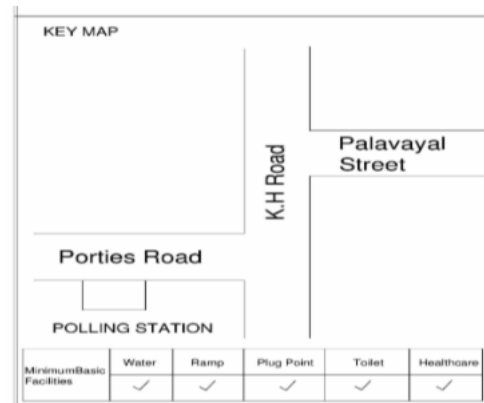

Google Map View

Polling Station Building Front View

FRONT VIEW

Polling Station Front View

Cad View

Key MAP View

1 பெயர் : ஜெசி - கணவர் பெயர்: மாட்சாமி - வீட்டு எண் : 1 வயது : 36 பாலினம் : பெண் Photo is available	ABQ0499319	2 பெயர் : சு விஜயகுமார் தந்தையின் பெயர்: சுந்தரராஜன் வீட்டு எண் : 1/6 1வது தளம் வயது : 51 பாலினம் : ஆண் Photo is available	ABQ1680313	3 பெயர் : பாலாஜி - தந்தையின் பெயர்: டில்லிபாபு - வீட்டு எண் : 4 வயது : 41 பாலினம் : ஆண் Photo is available	KFD3474269
4 பெயர் : மஹி ஸ்ரீ தந்தையின் பெயர்: ஸ்ரீதரன் வீட்டு எண் : 4/5 வயது : 26 பாலினம் : பெண் Photo is available	ABQ1679018	# 5 பெயர் : அனுசீதா. சீ தந்தையின் பெயர்: டீ ஸ்ரீநிவாசன் வீட்டு எண் : 6/4 வயது : 23 பாலினம் : பெண் Photo is available	ABQ2064095	6 பெயர் : வெங்கடேஷ் - தந்தையின் பெயர்: ரமேஷ் - வீட்டு எண் : 8 வயது : 30 பாலினம் : ஆண் Photo is available	ABQ1082247
7 பெயர் : ஸோஃபியா ரோலாநீத இ தந்தையின் பெயர்: எட்வர்ட் ஜே வீட்டு எண் : 8/25 வயது : 27 பாலினம் : பெண் Photo is available	ABQ2064137	8 பெயர் : தரணி சங்கர் அரிதாஸ் தந்தையின் பெயர்: கே அரிதாஸ் வீட்டு எண் : 9 / 3 லோடஸ கோகுலம் வயது : 45 பாலினம் : ஆண் Photo is available	ABQ2124170	9 பெயர் : ஜேட ஷாரிகா பர்ஹீன் கணவர் பெயர்: முஹம்மத் அமீத மாலேக வீட்டு எண் : 11 வயது : 40 பாலினம் : பெண் Photo is available	ABQ2064111
10 பெயர் : ஏ சகினா சல்மா கணவர் பெயர்: ஏம் ரியாஸ் அஹமத் வீட்டு எண் : 11 வயது : 35 பாலினம் : பெண் Photo is available	ABQ2064103	11 பெயர் : ஸ்வேதா தந்தையின் பெயர்: செளந்தர்ராஜ் வீட்டு எண் : 11/10 வயது : 24 பாலினம் : பெண் Photo is available	ABQ2028546	12 பெயர் : சந்திர மணி கணவர் பெயர்: தமிழ் செல்வன் வீட்டு எண் : 13ஏ வயது : 63 பாலினம் : பெண் Photo is available	ABQ1680297
13 பெயர் : சங்கீதா கணவர் பெயர்: கிருபாகரன் வீட்டு எண் : 14/1 வயது : 37 பாலினம் : பெண் Photo is available	ABQ2064236	14 பெயர் : ஜெய் சூரியா தந்தையின் பெயர்: லிங்கன் வீட்டு எண் : 14/78 வயது : 26 பாலினம் : ஆண் Photo is available	ABQ1592435	15 பெயர் : கிஷோர் குமார் தாயின் பெயர்: ஜோதி வீட்டு எண் : 16/77 வயது : 23 பாலினம் : ஆண் Photo is available	ABQ2048981
16 பெயர் : லாவண்யா தந்தையின் பெயர்: கோவிந்தராஜன் வீட்டு எண் : 18/65எ வயது : 30 பாலினம் : பெண் Photo is available	ABQ2064251	17 பெயர் : ஷர்மிளா தந்தையின் பெயர்: நாகராஜன் வீட்டு எண் : 19/2-75 வயது : 20 பாலினம் : பெண் Photo is available	ABQ2296861	18 பெயர் : ஜெயம்மா கணவர் பெயர்: ஸ்ரீராமுலு வீட்டு எண் : 21/3 வயது : 79 பாலினம் : பெண் Photo is available	ABQ2120137
19 பெயர் : பீ ரத்தினம்மா தந்தையின் பெயர்: சுப்ரமணியம் வீட்டு எண் : 21/3 வயது : 44 பாலினம் : பெண் Photo is available	ABQ2120129	20 பெயர் : சு நிர்மலா தந்தையின் பெயர்: சுப்ரமணியம் வீட்டு எண் : 21/3 வயது : 27 பாலினம் : பெண் Photo is available	ABQ2120111	21 பெயர் : யுவராஜ் தந்தையின் பெயர்: சம்பத் வீட்டு எண் : 21/3 வயது : 25 பாலினம் : ஆண் Photo is available	ABQ1680263
22 பெயர் : பாலாஜிசந்தோஷ் தந்தையின் பெயர்: ராஜா வீட்டு எண் : 22/3 வயது : 21 பாலினம் : ஆண் Photo is available	ABQ2293710	23 பெயர் : சரளா கணவர் பெயர்: வரதராஜன் வீட்டு எண் : 23/69 வயது : 55 பாலினம் : பெண் Photo is available	ABQ2217651	24 பெயர் : வரதராஜன் தந்தையின் பெயர்: வேணுகோபால் வீட்டு எண் : 23/69 வயது : 53 பாலினம் : ஆண் Photo is available	ABQ2217727
25 பெயர் : இராதாகிருஷ்ணன் - தந்தையின் பெயர்: பாலகிருஷ்ணன் - வீட்டு எண் : 24-74 வயது : 55 பாலினம் : ஆண் Photo is available	KFD2334290	26 பெயர் : ஜுஜு பீட்டர் தந்தையின் பெயர்: பீட்டர் வீட்டு எண் : 33/10 எ வயது : 34 பாலினம் : பெண் Photo is available	ABQ2050094	27 பெயர் : ரேஷ்மா கணவர் பெயர்: கிஷோர் குமார் வீட்டு எண் : 34-118/119 வயது : 34 பாலினம் : பெண் Photo is available	ABQ1592526
28 பெயர் : கே ஆர் தனசேகர் தந்தையின் பெயர்: ரங்கசாமி வீட்டு எண் : 35/121 1-வது தளம் வயது : 55 பாலினம் : ஆண் Photo is available	ABQ2115525	29 பெயர் : கோ கிருபானந்தன் தந்தையின் பெயர்: கோவிந்தசாமி - வீட்டு எண் : 38-ஏ வயது : 56 பாலினம் : ஆண் Photo is available	KFD3475001	30 பெயர் : பலக் ஏ ஜெயின் தந்தையின் பெயர்: அசோக் குமார் ஜெயின் வீட்டு எண் : 44/108 வயது : 22 பாலினம் : பெண் Photo is available	ABQ2307437