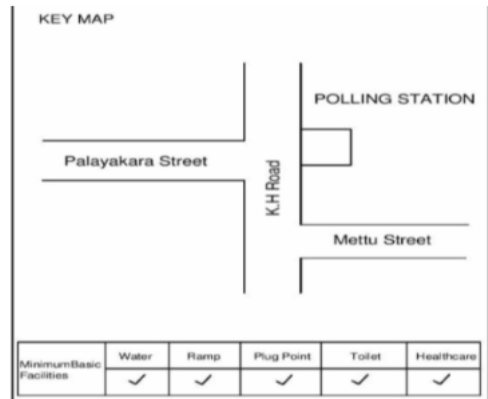

Google Map View

Polling Station Building Front View

FRONT VIEW

Polling Station Front View

FRONT VIEW

Cad View

Key MAP View

1 பெயர் : ஆர்த்தி - தந்தையின் பெயர்: சீனிவாசலு - வீட்டு எண் : 2 வயது : 34 பாலினம் : பெண் Photo is available	ABQ0663484	2 பெயர் : சீனிவாசலு - தந்தையின் பெயர்: வெங்கடேசன் - வீட்டு எண் : 2-1 வயது : 57 பாலினம் : ஆண் Photo is available	ABQ1950591	3 பெயர் : கோமதி - கணவர் பெயர்: சீனிவாசன் - வீட்டு எண் : 2-1 வயது : 51 பாலினம் : பெண் Photo is available	ABQ1950609
4 பெயர் : மோ ஜனனி கணவர் பெயர்: செ பாலமுருகன் ஹஸ்பெட் வீட்டு எண் : 2/2 வயது : 22 பாலினம் : பெண் Photo is available	ABQ2266179	5 பெயர் : கோ வெ பாரதி கணவர் பெயர்: லோ தியாகய்யா வீட்டு எண் : 2-3 வயது : 38 பாலினம் : பெண் Photo is available	ABQ0110213	6 பெயர் : கீர்த்தனா தந்தையின் பெயர்: சிவகுமார் வீட்டு எண் : 2/5 வயது : 24 பாலினம் : பெண் Photo is available	ABQ2178838
7 பெயர் : நிதீஷ் குமார் தந்தையின் பெயர்: சிவ குமார் வீட்டு எண் : 2/2,5 வயது : 20 பாலினம் : ஆண் Photo is available	ABQ2217222	8 பெயர் : வெங்கடேசன் நா தந்தையின் பெயர்: நாராயணசாமி வீட்டு எண் : 2/33 வயது : 45 பாலினம் : ஆண் Photo is available	ABQ2349058	9 பெயர் : அழகிரி தந்தையின் பெயர்: பலராமன் - வீட்டு எண் : 2\33 வயது : 46 பாலினம் : ஆண் Photo is available	ABQ1084896
10 பெயர் : லலிதா நான்னி கணவர் பெயர்: அளகிரி வீட்டு எண் : 2/33 வயது : 34 பாலினம் : பெண் Photo is available	ABQ2175438	11 பெயர் : மேரிலிஜி - கணவர் பெயர்: சார்லஸ் - வீட்டு எண் : 4 வயது : 35 பாலினம் : பெண் Photo is available	ABQ0867994	12 பெயர் : கலாவதி - கணவர் பெயர்: மனோகரன் - வீட்டு எண் : 4-1 வயது : 59 பாலினம் : பெண் Photo is available	ABQ1950633
13 பெயர் : தேன்மொழி - தந்தையின் பெயர்: செந்தில்நாதன் - வீட்டு எண் : 5 வயது : 34 பாலினம் : பெண் Photo is available	ABQ0495390	14 பெயர் : பாலமுருகன் - தந்தையின் பெயர்: செந்தில்நாதன் - வீட்டு எண் : 5 வயது : 29 பாலினம் : ஆண் Photo is available	ABQ1296599	15 பெயர் : செந்தில்நாதன் - தந்தையின் பெயர்: பஞ்சாட்சரம் - வீட்டு எண் : 5-4 வயது : 57 பாலினம் : ஆண் Photo is available	ABQ1950708
16 பெயர் : பூஷ்பலதா - கணவர் பெயர்: செந்தில்நாதன் - வீட்டு எண் : 5-4 வயது : 52 பாலினம் : பெண் Photo is available	ABQ1950716	17 பெயர் : சிவகுமார் - தந்தையின் பெயர்: பஞ்சாட்சரம் - வீட்டு எண் : 5-4 வயது : 52 பாலினம் : ஆண் Photo is available	ABQ1950724	18 பெயர் : சண்முகசுந்தரம் - தந்தையின் பெயர்: ரத்தினசாமி - வீட்டு எண் : 6 வயது : 65 பாலினம் : ஆண் Photo is available	ABQ0495077
19 பெயர் : ரத்தினகுமாரி - கணவர் பெயர்: சண்முகசுந்திரம் - வீட்டு எண் : 6 வயது : 59 பாலினம் : பெண் Photo is available	ABQ0788307	20 பெயர் : இ தமீசுன்னிலா தந்தையின் பெயர்: இப்ராஹிம் வீட்டு எண் : 6/11 வயது : 47 பாலினம் : பெண் Photo is available	ABQ1593078	21 பெயர் : ஷேஹ்னஜ கணவர் பெயர்: நசீர் அஹமத் வீட்டு எண் : 6/11 வயது : 32 பாலினம் : பெண் Photo is available	ABQ2113421
22 பெயர் : அர்ஷத் ஆரிப் தாயின் பெயர்: தமீசுன்னிலா வீட்டு எண் : 6/11 வயது : 22 பாலினம் : ஆண் Photo is available	ABQ2217347	23 பெயர் : லோகைய்யா - தந்தையின் பெயர்: நரசிம்மநாயுடு - வீட்டு எண் : 7-2 வயது : 69 பாலினம் : ஆண் Photo is available	KFD6944789	24 பெயர் : சூரியகலா - கணவர் பெயர்: லோகைய்யா - வீட்டு எண் : 7-2 வயது : 64 பாலினம் : பெண் Photo is available	KFD6980106
25 பெயர் : சசிரேகா - தந்தையின் பெயர்: லோகைய்யா - வீட்டு எண் : 7-2 வயது : 44 பாலினம் : பெண் Photo is available	KFD7075518	26 பெயர் : நாராயணன் - தந்தையின் பெயர்: நடராஜன் - வீட்டு எண் : 7-6 வயது : 66 பாலினம் : ஆண் Photo is available	ABQ1950773	27 பெயர் : வெங்கட்ராமன் - தந்தையின் பெயர்: நடராஜன் - வீட்டு எண் : 7-6 வயது : 56 பாலினம் : ஆண் Photo is available	KFD6944912
28 பெயர் : தீபா - கணவர் பெயர்: சீனிவாசலு - வீட்டு எண் : 8 வயது : 43 பாலினம் : பெண் Photo is available	ABQ0341776	29 பெயர் : மணிகண்டன் - தந்தையின் பெயர்: பதி - வீட்டு எண் : 8 வயது : 31 பாலினம் : ஆண் Photo is available	ABQ0954438	30 பெயர் : வீரம்மா - கணவர் பெயர்: வெங்கட்ராமணாரெட்டி - வீட்டு எண் : 8-1 வயது : 73 பாலினம் : பெண் Photo is available	ABQ1950807