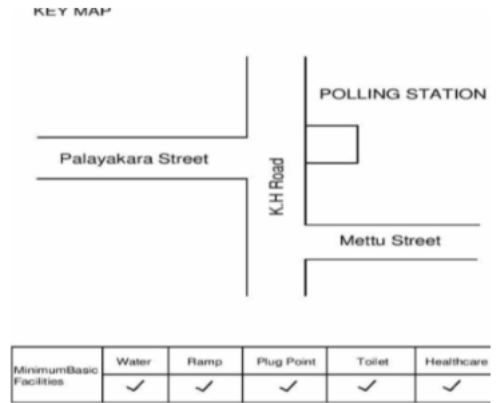

Google Map View

Polling Station Building Front View

FRONT VIEW

Polling Station Front View

Cad View

Key MAP View

1 பெயர் : பேகம் - கணவர் பெயர்: சயத் இஸ்மயில் - வீட்டு எண் : 1 வயது : 65 பாலினம் : பெண் Photo is available	ABQ1088988	2 பெயர் : அமின் - தந்தையின் பெயர்: கௌஸ்பாஷா - வீட்டு எண் : 1 வயது : 65 பாலினம் : ஆண் Photo is available	ABQ1088996	3 பெயர் : சர்புன் நிஷா - கணவர் பெயர்: சயத் இஸ்மயில் - வீட்டு எண் : 1 வயது : 59 பாலினம் : பெண் Photo is available	ABQ1089002
4 பெயர் : செல்வி - கணவர் பெயர்: பாலசுப்ரமணியன் - வீட்டு எண் : 1 வயது : 55 பாலினம் : பெண் Photo is available	ABQ1462811	5 பெயர் : கௌஹர் - கணவர் பெயர்: முகமதுரஹ்மதுல்லா - வீட்டு எண் : 1 வயது : 54 பாலினம் : பெண் Photo is available	ABQ1089028	6 பெயர் : அகிலபானு - கணவர் பெயர்: ஜலால் - வீட்டு எண் : 1 வயது : 45 பாலினம் : பெண் Photo is available	ABQ0498329
7 பெயர் : பட்டுகனி - கணவர் பெயர்: பாபு - வீட்டு எண் : 1 வயது : 45 பாலினம் : பெண் Photo is available	ABQ0497834	8 பெயர் : ஜலால் - தந்தையின் பெயர்: முகம்மது - வீட்டு எண் : 1 வயது : 44 பாலினம் : ஆண் Photo is available	ABQ0498337	9 பெயர் : கல்பனா - கணவர் பெயர்: வெங்கடேசன் - வீட்டு எண் : 1 வயது : 40 பாலினம் : பெண் Photo is available	ABQ0665919
10 பெயர் : தாசின் - தந்தையின் பெயர்: அமின் - வீட்டு எண் : 1 வயது : 38 பாலினம் : பெண் Photo is available	ABQ1483320	11 பெயர் : ஹேமாவதி - தந்தையின் பெயர்: திருநாவுக்கரசு - வீட்டு எண் : 1 வயது : 35 பாலினம் : பெண் Photo is available	ABQ0497669	12 பெயர் : சாஜித் - தந்தையின் பெயர்: அமின் - வீட்டு எண் : 1 வயது : 34 பாலினம் : ஆண் Photo is available	ABQ1089010
13 பெயர் : பாரதி - தந்தையின் பெயர்: பாலசுப்பிரமணியம் - வீட்டு எண் : 1 வயது : 29 பாலினம் : பெண் Photo is available	ABQ1250398	14 பெயர் : கவிதா - கணவர் பெயர்: சேகர் - வீட்டு எண் : 1/2 வயது : 53 பாலினம் : பெண் Photo is available	ABQ1529932	15 பெயர் : சேகர் - தந்தையின் பெயர்: மோகன் - வீட்டு எண் : 1/2என்எம் கே வயது : 54 பாலினம் : ஆண் Photo is available	ABQ1500743
16 பெயர் : இளங்கோ - தந்தையின் பெயர்: சேகர் - வீட்டு எண் : 1/2என் எம் கே வயது : 31 பாலினம் : ஆண் Photo is available	ABQ1500735	17 பெயர் : தினேஷ்குமார் - தந்தையின் பெயர்: சேகர் - வீட்டு எண் : 1/2என் எம் கே வயது : 27 பாலினம் : ஆண் Photo is available	ABQ1529973	18 பெயர் : கணேஷ்பாபு - தந்தையின் பெயர்: கோபாலசாமி - வீட்டு எண் : 1-3 வயது : 54 பாலினம் : ஆண் Photo is available	ABQ1965409
19 பெயர் : செண்பகவள்ளி - கணவர் பெயர்: கணேஷ்பாபு - வீட்டு எண் : 1-3-1 வயது : 45 பாலினம் : பெண் Photo is available	KFD3203031	20 பெயர் : பத்மாவதி - கணவர் பெயர்: கோபாலசாமி - வீட்டு எண் : 1-4 வயது : 77 பாலினம் : பெண் Photo is available	ABQ1965417	21 பெயர் : கெஜலட்சுமி தந்தையின் பெயர்: கோவிந்தராஜ் வீட்டு எண் : 1/4 வயது : 60 பாலினம் : பெண் Photo is available	ABQ2058105
# 22 பெயர் : சரவணன் ஆர்டி தந்தையின் பெயர்: தியாகு - வீட்டு எண் : 1/4 வயது : 32 பாலினம் : ஆண் Photo is available	ABQ1048123	23 பெயர் : நந்தகுமார் - தந்தையின் பெயர்: பார்த்தசாரதி - வீட்டு எண் : 1-5 வயது : 51 பாலினம் : ஆண் Photo is available	KFD2934099	24 பெயர் : உதயலக்ஷ்மி - கணவர் பெயர்: நந்தகுமார் - வீட்டு எண் : 1-5 வயது : 43 பாலினம் : பெண் Photo is available	KFD2934081
25 பெயர் : கிருஷ்ணமுர்த்தி - தந்தையின் பெயர்: ராமசந்திரன் - வீட்டு எண் : 1-36 வயது : 65 பாலினம் : ஆண் Photo is available	ABQ1089143	26 பெயர் : சாய்குமார் - தந்தையின் பெயர்: ரங்கசாமி - வீட்டு எண் : 3-3 வயது : 58 பாலினம் : ஆண் Photo is available	ABQ1965425	27 பெயர் : கணேசன் - தந்தையின் பெயர்: ரங்கசாமி - வீட்டு எண் : 3-3 வயது : 55 பாலினம் : ஆண் Photo is available	ABQ1965433
28 பெயர் : சத்தியா - கணவர் பெயர்: சாய்குமார் - வீட்டு எண் : 3-3 வயது : 50 பாலினம் : பெண் Photo is available	KFD3204104	29 பெயர் : ராஜேஷ்வரி - கணவர் பெயர்: கணேசன் - வீட்டு எண் : 3-5 வயது : 44 பாலினம் : பெண் Photo is available	KFD3205168	30 பெயர் : முருகன் தந்தையின் பெயர்: ஆறுமுகம் வீட்டு எண் : 3-5 வயது : 39 பாலினம் : ஆண் Photo is available	ABQ1623297