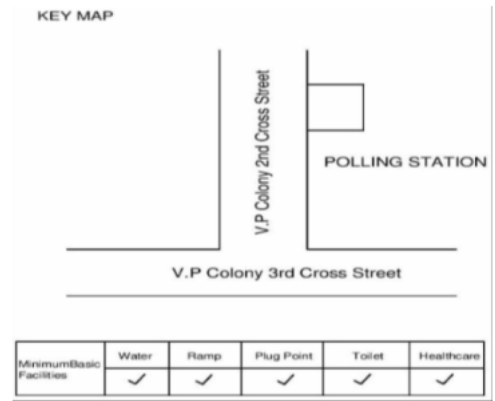

Google Map View

Polling Station Building Front View

Polling Station Front View

FRONT VIEW

FRONT VIEW

Cad View

Key MAP View

1 பெயர் : கிருத்திவாசன் - தந்தையின் பெயர்: வேணுகோபால் - வீட்டு எண் : 1 வயது : 61 பாலினம் : ஆண் Photo is available	ABQ0218016	2 பெயர் : மைத்ரேயி - கணவர் பெயர்: கீர்த்திவாசன் - வீட்டு எண் : 1 வயது : 53 பாலினம் : பெண் Photo is available	ABQ0217786	3 பெயர் : பிரியதர்ஷினி தந்தையின் பெயர்: வடிவேல் வீட்டு எண் : 1/239 வயது : 24 பாலினம் : பெண் Photo is available	ABQ2070431
4 பெயர் : கமலேஷ்வரா வ தந்தையின் பெயர்: வடிவேல் வீட்டு எண் : 1/239 வயது : 19 பாலினம் : ஆண் Photo is available	ABQ2317451	5 பெயர் : அழ்ப ஹுஸைந் தந்தையின் பெயர்: ஹுஸைந் சைத் வீட்டு எண் : 1ஏ.பவ்ய பிளாக்,திரு மகாலட்சுமி உத்சவ் வயது : 24 பாலினம் : பெண் Photo is available	ABQ2271807	6 பெயர் : அசுந்தா தேவி - கணவர் பெயர்: ககாரின் - வீட்டு எண் : 2C வயது : 60 பாலினம் : பெண் Photo is available	ABQ0668731
7 பெயர் : அருண் குமார் - தந்தையின் பெயர்: ககாரின் - வீட்டு எண் : 2C வயது : 33 பாலினம் : ஆண் Photo is available	ABQ0667634	8 பெயர் : சீனிவாசன் - தந்தையின் பெயர்: சுப்பிரமணியன் - வீட்டு எண் : 2E-339 வயது : 91 பாலினம் : ஆண் Photo is available	ABQ0500819	9 பெயர் : அபிநயா - தந்தையின் பெயர்: முருகன் - வீட்டு எண் : 3-3 வயது : 40 பாலினம் : பெண் Photo is available	ABQ0800334
10 பெயர் : கீதா தேவி லோஹியா கணவர் பெயர்: பேணி பிரசாத் லோஹியா வீட்டு எண் : 3A வயது : 75 பாலினம் : பெண் Photo is available	ABQ0217802	11 பெயர் : ஹர்மா லோசியா - கணவர் பெயர்: அஜய் லோசியா - வீட்டு எண் : 3A வயது : 53 பாலினம் : பெண் Photo is available	ABQ0217885	12 பெயர் : சிவகாமி - கணவர் பெயர்: கிருஷ்ணமூர்த்தி - வீட்டு எண் : 3C வயது : 83 பாலினம் : பெண் Photo is available	ABQ1297589
13 பெயர் : கௌதம் - தந்தையின் பெயர்: நாராயணன் - வீட்டு எண் : 3d வயது : 71 பாலினம் : ஆண் Photo is available	ABQ0799999	14 பெயர் : சாந்தகுமாரி - கணவர் பெயர்: ராமமூர்த்தி - வீட்டு எண் : 3F வயது : 71 பாலினம் : பெண் Photo is available	ABQ0115477	15 பெயர் : பாலாஜி - தந்தையின் பெயர்: செல்வராஜ் - வீட்டு எண் : 3G வயது : 56 பாலினம் : ஆண் Photo is available	ABQ0580605
16 பெயர் : ஸ்.பி.சன்ஸ்க்ரிதி தந்தையின் பெயர்: ஸ் பாலாஜி செல்வராஜ் வீட்டு எண் : 3ஜி, திவ்ய பிளாக், எண். 339, திரு மகாலட்சுமி உத்சவ் வயது : 21 பாலினம் : பெண் Photo is available	ABQ2263580	17 பெயர் : கார்த்திக் சொக்கலிங்கம் சீ தந்தையின் பெயர்: சீனிவாசன் வீட்டு எண் : 3ஹைச் பவ்யா வயது : 21 பாலினம் : ஆண் Photo is available	ABQ2199610	18 பெயர் : பார்கவி கணவர் பெயர்: அசோக்குமார் வீட்டு எண் : 5a Bhavya வயது : 55 பாலினம் : பெண் Photo is available	DLG3265675
19 பெயர் : சித்ரா ராஜீவ் - கணவர் பெயர்: ராஜீவ் துரை - வீட்டு எண் : 6-B வயது : 52 பாலினம் : பெண் Photo is available	ABQ0933408	20 பெயர் : ராஜலிவ் துரை - தந்தையின் பெயர்: துரை - வீட்டு எண் : 6-B வயது : 51 பாலினம் : ஆண் Photo is available	ABQ0932970	21 பெயர் : முஹம்மத்யாசின் - தந்தையின் பெயர்: கமலுதீன் - வீட்டு எண் : 6E-27 வயது : 66 பாலினம் : ஆண் Photo is available	ABQ1973031
22 பெயர் : மும்தாஜ் - கணவர் பெயர்: முஹம்மத்யாசின் - வீட்டு எண் : 6e-27 வயது : 57 பாலினம் : பெண் Photo is available	ABQ1973049	S 23 பெயர் : வித்யா - தந்தையின் பெயர்: ராதாகிருஷ்ணன் - வீட்டு எண் : 7C வயது : 52 பாலினம் : பெண் DELETED Photo is available	ABQ1090489	24 பெயர் : கோகுலகிருஷ்ணன் தந்தையின் பெயர்: கணேசன் வீட்டு எண் : 8 வயது : 26 பாலினம் : ஆண் Photo is available	ABQ1624378
25 பெயர் : சச்சின் ஆத்ரேயா - தந்தையின் பெயர்: ராஜமோகன் - வீட்டு எண் : 8ஈஃப,பவ்யா, ஸ்ரீ மகாலட்சுமி உத்சவ் வயது : 46 பாலினம் : ஆண் Photo is available	KFD6602056	26 பெயர் : சியாங்குமார் - தந்தையின் பெயர்: ரகுநாத் - வீட்டு எண் : 9A வயது : 62 பாலினம் : ஆண் Photo is available	ABQ0161612	27 பெயர் : ஹெலன் செல்வன் கணவர் பெயர்: செல்வன் ஜி டேன்னிஸ் - வீட்டு எண் : 9D வயது : 61 பாலினம் : பெண் Photo is available	ABQ0689455
28 பெயர் : கௌஷிக் ப்ரநா - தந்தையின் பெயர்: மகேந்திரபிரபு - வீட்டு எண் : 12 வயது : 36 பாலினம் : ஆண் Photo is available	ABQ0579938	29 பெயர் : சங்கீதா - தந்தையின் பெயர்: சச்சிதானந்தம் - வீட்டு எண் : 12-46-2 வயது : 29 பாலினம் : பெண் Photo is available	ABQ1368125	30 பெயர் : திவ்யா தாயின் பெயர்: ஈஸ்வரி வீட்டு எண் : 13/10 வயது : 24 பாலினம் : பெண் Photo is available	ABQ2064483