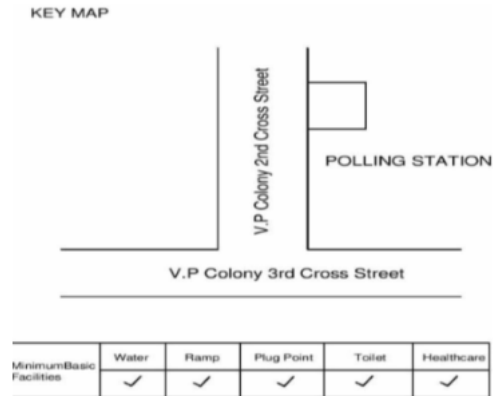

Google Map View

Polling Station Building Front View

FRONT VIEW

Polling Station Front View

FRONT VIEW

Cad View

Key MAP View

1 பெயர் : பெரிடா ரோஸ்லின் கணவர் பெயர்: வில்லியம் பேட்ரிக் வீட்டு எண் : 1D வயது : 49 பாலினம் : பெண் Photo is available	ABQ1579572	2 பெயர் : ஹுஸைன் லைத் இதரர் பெயர்: ஜுவாஇரிய பாய் வீட்டு எண் : 1-ஏ,பவ்ய பிளாக்,திரு மகாலட்சுமி உத்சவ் வயது : 56 பாலினம் : ஆண் Photo is available	ABQ2271831	3 பெயர் : கௌரங்க் மதன் தாயின் பெயர்: சீமா மதன் வீட்டு எண் : 2V திவ்யா வயது : 25 பாலினம் : ஆண் Photo is available	ABQ2155869
4 பெயர் : சுகரதி மதன் தந்தையின் பெயர்: ராஜீவ் மதன் வீட்டு எண் : 2பி, டிவ்ய, சமு வயது : 29 பாலினம் : பெண் Photo is available	ABQ1580455	5 பெயர் : ரோஹித் விக்ராந்த் ஸ் தந்தையின் பெயர்: ஸ்ரீகாந்த் ரகுநாதன் வீட்டு எண் : 2ஜி பவ்ய திரு மகாலட்சுமி உத்சவ் வயது : 20 பாலினம் : ஆண் Photo is available	ABQ2256477	6 பெயர் : ஹேமந்த் குமார் ஜெயின் கோபசாாத் தந்தையின் பெயர்: கோபசாாத் வீட்டு எண் : 3டாடர்ச்சன்டோவேஸ்328 வயது : 35 பாலினம் : ஆண் Photo is available	ABQ2236024
7 பெயர் : விக்னேஷ் வாய தந்தையின் பெயர்: யோகேஸ்வரன் வீட்டு எண் : 3உ, திவ்யா பிளாக் வயது : 21 பாலினம் : ஆண் Photo is available	ABQ2197952	8 பெயர் : வி வித்யாலட்சுமி கணவர் பெயர்: ராஜேஷ் வீட்டு எண் : 3 இ பிளாக் 1 வயது : 46 பாலினம் : பெண் Photo is available	ABQ2280030	9 பெயர் : சதீஷ் குமார் தந்தையின் பெயர்: ரங்கநாதன் வீட்டு எண் : 4உ வயது : 57 பாலினம் : ஆண் Photo is available	ABQ1686674
10 பெயர் : ஷோபா கணவர் பெயர்: சதீஷ் குமார் ரங்கநாதன் வீட்டு எண் : 4D வயது : 47 பாலினம் : பெண் Photo is available	ABQ1599943	11 பெயர் : ஊர்ஜிதா - தந்தையின் பெயர்: அசோக்குமார் - வீட்டு எண் : 5ஏ பவ்ய,திரு மகாலட்சுமி அபார்ட்மெட்ஸ் வயது : 30 பாலினம் : பெண் Photo is available	UKV1174663	12 பெயர் : இலட்சுமணன் - தந்தையின் பெயர்: இராமசாமி - வீட்டு எண் : 6-f வயது : 60 பாலினம் : ஆண் Photo is available	ABQ1504455
13 பெயர் : மாலதி - கணவர் பெயர்: இலட்சுமணன் - வீட்டு எண் : 6-f வயது : 58 பாலினம் : பெண் Photo is available	ABQ1504471	14 பெயர் : கர்வ் கத்ரி தந்தையின் பெயர்: ர் அஜய் கத்ரி வீட்டு எண் : 8ஏ,திவ்ய பிளாக்,திரு மகாலட்சுமி உத்சவ் வயது : 21 பாலினம் : ஆண் Photo is available	ABQ2256980	15 பெயர் : சுந்தர் தந்தையின் பெயர்: வெங்கடேசன் வீட்டு எண் : 8சி வயது : 26 பாலினம் : ஆண் Photo is available	ABQ1569466
16 பெயர் : ஆதித்யா தந்தையின் பெயர்: ராஜ்குமார் வீட்டு எண் : 8உ வயது : 25 பாலினம் : ஆண் Photo is available	ABQ2072882	17 பெயர் : உமா - கணவர் பெயர்: சச்சின் ஆத்ரேயா - வீட்டு எண் : 8ஃப் பவ்யா ஸ்ரீமகாலட்சுமி உத்சவ் வயது : 43 பாலினம் : பெண் Photo is available	XOE0900274	18 பெயர் : நிஷாந்த் - தந்தையின் பெயர்: சுனில் குமார் - வீட்டு எண் : 10A வயது : 32 பாலினம் : ஆண் Photo is available	ABQ1092642
19 பெயர் : லீலா - கணவர் பெயர்: இராமலிங்கம் - வீட்டு எண் : 11 ஏ வயது : 81 பாலினம் : பெண் Photo is available	XCX1106905	20 பெயர் : சின்னம்மாள் - கணவர் பெயர்: வள்ளிநாயகம் - வீட்டு எண் : 11 ஏ வயது : 61 பாலினம் : பெண் Photo is available	XCX1106954	21 பெயர் : வள்ளிநாயகம் - தந்தையின் பெயர்: இராமலிங்கம் - வீட்டு எண் : 11-ஏ வயது : 61 பாலினம் : ஆண் Photo is available	XCX1106897
22 பெயர் : வ ராமலிங்கம் தந்தையின் பெயர்: வள்ளிநாயகம் இரா வீட்டு எண் : 11-ஏ திவ்யா பிளாக் திரு மகாலட்சுமி உத்சவ் வயது : 33 பாலினம் : ஆண் Photo is available	ABQ2349280	23 பெயர் : அருண் குமார் - தந்தையின் பெயர்: சுப்ராயன் - வீட்டு எண் : 23 வயது : 39 பாலினம் : ஆண் Photo is available	KFD4097531	24 பெயர் : சுப்புராயன் - தந்தையின் பெயர்: பெருமான் - வீட்டு எண் : 23-11 வயது : 64 பாலினம் : ஆண் Photo is available	ABQ1887330
25 பெயர் : அஸ்வினி - கணவர் பெயர்: சரத்குமார் வீட்டு எண் : 38 வயது : 32 பாலினம் : பெண் Photo is available	ABQ1504448	26 பெயர் : பிரதீப் நாராயணன் - தந்தையின் பெயர்: நாராயணன் - வீட்டு எண் : 46a வயது : 44 பாலினம் : ஆண் Photo is available	ABQ1369032	27 பெயர் : தீபிகா கணவர் பெயர்: பவேஷ் பாதலியா வீட்டு எண் : 86 சன்னிவேல் அபார்ட்மெண்ட் வயது : 40 பாலினம் : பெண் Photo is available	ABQ2313401
28 பெயர் : அஸ்வினி - தந்தையின் பெயர்: சிவகுமார் - வீட்டு எண் : 94 வயது : 38 பாலினம் : பெண் Photo is available	ABQ1091941	29 பெயர் : முனீரா - கணவர் பெயர்: ஜாபா - வீட்டு எண் : 104 வயது : 46 பாலினம் : பெண் Photo is available	ABQ1464379	30 பெயர் : சீமா ஜான் ஜான்வாலா - கணவர் பெயர்: சுனில் ஜான் ஜான்வாலா - வீட்டு எண் : 131 வயது : 51 பாலினம் : பெண் Photo is available	ABQ1464221