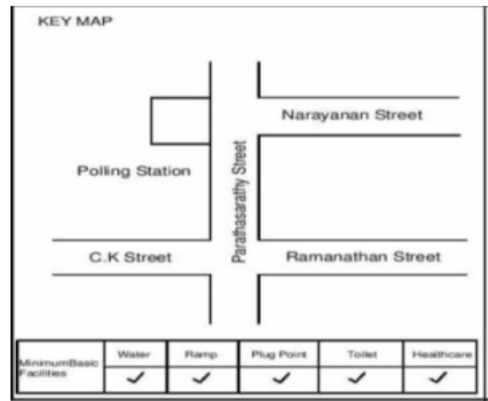

Google Map View

Polling Station Building Front View

FRONT VIEW

Polling Station Front View

Cad View

Key MAP View

1 பெயர் : சரஸ்வதி - கணவர் பெயர்: ஜெயராமன் - வீட்டு எண் : 2/15 வயது : 49 பாலினம் : பெண்	ABQ1238112 Photo is available	2 பெயர் : சாயிபிரசத் - தந்தையின் பெயர்: நாகய்யா - வீட்டு எண் : 60-1 வயது : 77 பாலினம் : ஆண்	ABQ0802777 Photo is available	3 பெயர் : ஆறுமுகம் - தந்தையின் பெயர்: பஞ்சாட்சரம் - வீட்டு எண் : 62-177 வயது : 57 பாலினம் : ஆண்	ABQ1895887 Photo is available
4 பெயர் : தேவிகா - கணவர் பெயர்: ஆறுமுகம் - வீட்டு எண் : 62-177 வயது : 44 பாலினம் : பெண்	KFD4186987 Photo is available	5 பெயர் : தனலக்ஷ்மி - கணவர் பெயர்: ஜான்சன் - வீட்டு எண் : 100-154 வயது : 70 பாலினம் : பெண்	ABQ0669101 Photo is available	6 பெயர் : ரங்கநாதன் - தந்தையின் பெயர்: ராஜ்ஜி - வீட்டு எண் : 113 வயது : 85 பாலினம் : ஆண்	ABQ1895499 Photo is available
7 பெயர் : விக்ரஜான் - தந்தையின் பெயர்: ஜான் - வீட்டு எண் : 140 வயது : 61 பாலினம் : ஆண்	KFD6961239 Photo is available	8 பெயர் : லோரட்டா ஆன் - கணவர் பெயர்: டோனவின் ஜெரார்டு - வீட்டு எண் : 140 வயது : 55 பாலினம் : பெண்	ABQ0501098 Photo is available	9 பெயர் : சந்திரமௌலீஸ்வரன் - தந்தையின் பெயர்: சூரியநாராயணன் - வீட்டு எண் : 140/142 வயது : 68 பாலினம் : ஆண்	KFD4185286 Photo is available
10 பெயர் : ஆனந்தலக்ஷ்மி - கணவர் பெயர்: சிவக்குமார் - வீட்டு எண் : 151 வயது : 71 பாலினம் : பெண்	ABQ0243154 Photo is available	11 பெயர் : தமிழரசி - கணவர் பெயர்: கதிரசேன் - வீட்டு எண் : 151 வயது : 55 பாலினம் : பெண்	ABQ0116715 Photo is available	12 பெயர் : மாலதி - தந்தையின் பெயர்: சிவக்குமார் - வீட்டு எண் : 151 வயது : 47 பாலினம் : பெண்	ABQ0243022 Photo is available
13 பெயர் : பிரபாகரன் - தந்தையின் பெயர்: பாலராமன் - வீட்டு எண் : 151 வயது : 38 பாலினம் : ஆண்	ABQ0804146 Photo is available	14 பெயர் : மணி - தந்தையின் பெயர்: குமரன் - வீட்டு எண் : 151-8 வயது : 71 பாலினம் : ஆண்	KFD4182390 Photo is available	15 பெயர் : ராஜலட்சுமி - கணவர் பெயர்: மனி - வீட்டு எண் : 151-8 வயது : 54 பாலினம் : பெண்	ABQ0850982 Photo is available
16 பெயர் : சசிரேகா - தந்தையின் பெயர்: மணி - வீட்டு எண் : 151-8 வயது : 39 பாலினம் : பெண்	KFD4183224 Photo is available	17 பெயர் : சமதி - கணவர் பெயர்: வேதாகிரி - வீட்டு எண் : 152 வயது : 55 பாலினம் : பெண்	KFD4186441 Photo is available	18 பெயர் : சசிகலா - கணவர் பெயர்: குமார் - வீட்டு எண் : 152 வயது : 37 பாலினம் : பெண்	ABQ0502708 Photo is available
19 பெயர் : காயத்ரி - தந்தையின் பெயர்: சூரியநாராயணன் - வீட்டு எண் : 152 வயது : 33 பாலினம் : பெண்	ABQ0934091 Photo is available	20 பெயர் : சூர்யநாராயணன் - தந்தையின் பெயர்: முத்துகிருஷ்ணன் - வீட்டு எண் : 152-1 வயது : 66 பாலினம் : ஆண்	KFD4188793 Photo is available	21 பெயர் : அருணா - கணவர் பெயர்: சூர்யநாராயணன் - வீட்டு எண் : 152-1 வயது : 62 பாலினம் : பெண்	KFD4188801 Photo is available
22 பெயர் : சந்திரநாயுடு - கணவர் பெயர்: சீதாபதிநாயுடு - வீட்டு எண் : 152-2 வயது : 81 பாலினம் : பெண்	KFD4188835 Photo is available	23 பெயர் : கௌசிகா - தந்தையின் பெயர்: சுப்புராஜ் - வீட்டு எண் : 153 வயது : 36 பாலினம் : பெண்	ABQ0933879 Photo is available	24 பெயர் : சுப்புராஜ் - தந்தையின் பெயர்: கிருஷ்ணசாயி - வீட்டு எண் : 153-3 வயது : 73 பாலினம் : ஆண்	KFD4188884 Photo is available
25 பெயர் : ரேணுகா - கணவர் பெயர்: சுப்புராஜ் - வீட்டு எண் : 153-3 வயது : 62 பாலினம் : பெண்	ABQ1895580 Photo is available	26 பெயர் : பரந்தாமன் - தந்தையின் பெயர்: அர்ஜுணன் - வீட்டு எண் : 155 வயது : 85 பாலினம் : ஆண்	KFD4186714 Photo is available	27 பெயர் : ஜெயமாலா - தந்தையின் பெயர்: பரந்தாமன் - வீட்டு எண் : 155 வயது : 52 பாலினம் : பெண்	KFD4186722 Photo is available
28 பெயர் : ராணி - கணவர் பெயர்: பழனி - வீட்டு எண் : 156 வயது : 67 பாலினம் : பெண்	ABQ1895614 Photo is available	29 பெயர் : ஏழுமலை - தந்தையின் பெயர்: ஆறுமுகம் - வீட்டு எண் : 156 வயது : 52 பாலினம் : ஆண்	ABQ0670844 Photo is available	30 பெயர் : சுந்தரமூர்த்தி - தந்தையின் பெயர்: பழனி - வீட்டு எண் : 156 வயது : 47 பாலினம் : ஆண்	ABQ1895622 Photo is available