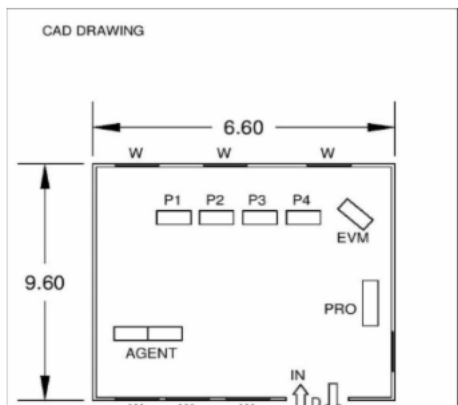

Google Map View

Polling Station Building Front View

FRONT VIEW

Polling Station Front View

FRONT VIEW

Cad View

Key MAP View

1 பெயர் : சிவகாமி - கணவர் பெயர்: சசிக்குமார் - வீட்டு எண் : 1 வயது : 55 பாலினம் : பெண் Photo is available	ABQ1178219	2 பெயர் : சத்தியநாராயணன் - தந்தையின் பெயர்: சூப்புசாமி - வீட்டு எண் : 1-1 வயது : 72 பாலினம் : ஆண் Photo is available	KFD4221958	3 பெயர் : கஸ்தூரி - கணவர் பெயர்: சத்தியநாராயணன் - வீட்டு எண் : 1-1 வயது : 62 பாலினம் : பெண் Photo is available	KFD4221966
4 பெயர் : அரிகிருஷ்ணன் - தந்தையின் பெயர்: சண்முகம் - வீட்டு எண் : 1/3 வயது : 51 பாலினம் : ஆண் Photo is available	ABQ1162411	5 பெயர் : சீனிவாசன் தந்தையின் பெயர்: வீரராகவன் வீட்டு எண் : 2/2/13 வயது : 64 பாலினம் : ஆண் Photo is available	ABQ2037992	6 பெயர் : மலானி தந்தையின் பெயர்: சினிவாசன் வீட்டு எண் : 2/2/13 வயது : 32 பாலினம் : பெண் Photo is available	ABQ2041226
7 பெயர் : ஜி குமுதா - கணவர் பெயர்: கோவிந்தராஜ் - வீட்டு எண் : 2-11 வயது : 55 பாலினம் : பெண் Photo is available	ABQ1465715	8 பெயர் : பிரீத்தி தந்தையின் பெயர்: சங்கர் வீட்டு எண் : 2/11 வயது : 24 பாலினம் : பெண் Photo is available	ABQ2142495	9 பெயர் : பவிந்.ஸ் தந்தையின் பெயர்: சந்திரசேகரன் வீட்டு எண் : 2/11 வயது : 23 பாலினம் : ஆண் Photo is available	ABQ2136802
10 பெயர் : சரஸ்வதி பா கணவர் பெயர்: பார்த்திபன் ஆர் ஜீ வீட்டு எண் : 2/11 கீழ் தளம் வயது : 56 பாலினம் : பெண் Photo is available	ABQ2171726	11 பெயர் : கலைச்செல்வி தந்தையின் பெயர்: சிவகுமார் வீட்டு எண் : 2/29 வயது : 23 பாலினம் : பெண் Photo is available	ABQ2163160	12 பெயர் : சுப்பிரமணியன் தந்தையின் பெயர்: வினாயகம் வீட்டு எண் : 2/44 வயது : 64 பாலினம் : ஆண் Photo is available	ABQ2215341
13 பெயர் : பவானி ச கணவர் பெயர்: சுப்ரமணி சுப்ரமணி வீட்டு எண் : 2/44 வயது : 52 பாலினம் : பெண் Photo is available	ABQ2216851	14 பெயர் : ஜீவானந்தம் - தந்தையின் பெயர்: சுப்புரமணி - வீட்டு எண் : 2/44 வயது : 30 பாலினம் : ஆண் Photo is available	ABQ1248087	15 பெயர் : புவனேஸ்வரி தந்தையின் பெயர்: சுப்ரமணி வீட்டு எண் : 2/44 வயது : 27 பாலினம் : பெண் Photo is available	ABQ2215572
16 பெயர் : மோகன் - தந்தையின் பெயர்: ரங்கநாதபிள்ளை - வீட்டு எண் : 3 வயது : 62 பாலினம் : ஆண் Photo is available	ABQ0672626	17 பெயர் : விஜயலட்சுமி - கணவர் பெயர்: மோகன் - வீட்டு எண் : 3 வயது : 58 பாலினம் : பெண் Photo is available	ABQ0672097	18 பெயர் : பாண்டி ராஜா தந்தையின் பெயர்: வெள்ளை சாமி வீட்டு எண் : 3 வயது : 32 பாலினம் : ஆண் Photo is available	ABQ2034791
19 பெயர் : பிச்சாண்டி - தந்தையின் பெயர்: ஜெகநாதன் - வீட்டு எண் : 3-2 வயது : 80 பாலினம் : ஆண் Photo is available	ABQ0135178	# 20 பெயர் : குமார் - தந்தையின் பெயர்: பிச்சாண்டி - வீட்டு எண் : 3-2 வயது : 55 பாலினம் : ஆண் Photo is available	KFD7397169	21 பெயர் : முரளி - தந்தையின் பெயர்: பிச்சாண்டி - வீட்டு எண் : 3-2 வயது : 51 பாலினம் : ஆண் Photo is available	KFD3033875
22 பெயர் : அமுதகுமார் கணவர் பெயர்: குமார் - வீட்டு எண் : 3-2 வயது : 51 பாலினம் : பெண் Photo is available	KFD3033859	23 பெயர் : சீமா கணவர் பெயர்: ஜோதி வீட்டு எண் : 3/2 வயது : 47 பாலினம் : பெண் Photo is available	ABQ1669167	24 பெயர் : ரேவதி - கணவர் பெயர்: முரளி - வீட்டு எண் : 3-2 வயது : 40 பாலினம் : பெண் Photo is available	KFD4212452
25 பெயர் : ராகுல் - தந்தையின் பெயர்: குமார் - வீட்டு எண் : 3-2 வயது : 27 பாலினம் : ஆண் Photo is available	ABQ1556463	S 26 பெயர் : சுலைகால் பாண்டி கணவர் பெயர்: முவழமத்து காசிம் தெளலத்தூர் வீட்டு எண் : 2/12 வயது : 5 பாலினம் : பெண் Photo is available	ABQ2077956	27 பெயர் : கதியா பீவி கணவர் பெயர்: பக்கீர் மைதீன் வீட்டு எண் : 3/12 வயது : 41 பாலினம் : பெண் Photo is available	ABQ2074201
28 பெயர் : ஆயிஷா தந்தையின் பெயர்: ஷேக் இசாக் வீட்டு எண் : 3/12 வயது : 24 பாலினம் : பெண் Photo is available	ABQ2041705	29 பெயர் : கிரிஜா - கணவர் பெயர்: சரவணன் - வீட்டு எண் : 4 வயது : 44 பாலினம் : பெண் Photo is available	ABQ0935379	30 பெயர் : சரவணன் - தந்தையின் பெயர்: பரசுராமன் - வீட்டு எண் : 4-6 வயது : 45 பாலினம் : ஆண் Photo is available	KFD4211546