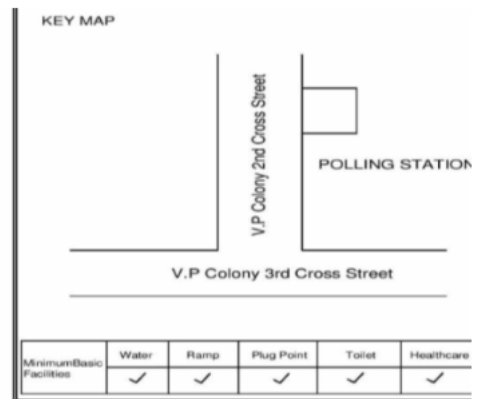

Google Map View

Polling Station Building Front View

FRONT VIEW

Polling Station Front View

FRONT VIEW

Cad View

Key MAP View

1 பெயர் : சிவகாமி - கணவர் பெயர்: சசிக்குமார் - வீட்டு எண் : 1 வயது : 55 பாலினம் : பெண் Photo is available	ABQ1178219	2 பெயர் : சத்தியநாராயணன் - தந்தையின் பெயர்: சூப்புசாமி - வீட்டு எண் : 1-1 வயது : 72 பாலினம் : ஆண் Photo is available	KFD4221958	3 பெயர் : கஸ்தூரி - கணவர் பெயர்: சத்தியநாராயணன் - வீட்டு எண் : 1-1 வயது : 62 பாலினம் : பெண் Photo is available	KFD4221966
4 பெயர் : அரிகிருஷ்ணன் - தந்தையின் பெயர்: சண்முகம் - வீட்டு எண் : 1/3 வயது : 51 பாலினம் : ஆண் Photo is available	ABQ1162411	5 பெயர் : சீனிவாசன் தந்தையின் பெயர்: வீரராகவன் வீட்டு எண் : 2/2/13 வயது : 64 பாலினம் : ஆண் Photo is available	ABQ2037992	6 பெயர் : மலானி தந்தையின் பெயர்: சினிவாசன் வீட்டு எண் : 2/2/13 வயது : 32 பாலினம் : பெண் Photo is available	ABQ2041226
7 பெயர் : ஜி குமுதா - கணவர் பெயர்: கோவிந்தராஜ் - வீட்டு எண் : 2-11 வயது : 55 பாலினம் : பெண் Photo is available	ABQ1465715	8 பெயர் : பிரீத்தி தந்தையின் பெயர்: சங்கர் வீட்டு எண் : 2/11 வயது : 24 பாலினம் : பெண் Photo is available	ABQ2142495	9 பெயர் : பவிந்.ஸ் தந்தையின் பெயர்: சந்திரசேகரன் வீட்டு எண் : 2/11 வயது : 23 பாலினம் : ஆண் Photo is available	ABQ2136802
10 பெயர் : சரஸ்வதி பா கணவர் பெயர்: பார்த்திபன் ஆர் ஜீ வீட்டு எண் : 2/11 கீழ் தளம் வயது : 56 பாலினம் : பெண் Photo is available	ABQ2171726	11 பெயர் : கலைச்செல்வி தந்தையின் பெயர்: சிவகுமார் வீட்டு எண் : 2/29 வயது : 23 பாலினம் : பெண் Photo is available	ABQ2163160	12 பெயர் : சுப்பிரமணியன் தந்தையின் பெயர்: வினாயகம் வீட்டு எண் : 2/44 வயது : 64 பாலினம் : ஆண் Photo is available	ABQ2215341
13 பெயர் : பவானி ச கணவர் பெயர்: சுப்ரமணி சுப்ரமணி வீட்டு எண் : 2/44 வயது : 52 பாலினம் : பெண் Photo is available	ABQ2216851	14 பெயர் : ஜீவானந்தம் - தந்தையின் பெயர்: சுப்புரமணி - வீட்டு எண் : 2/44 வயது : 30 பாலினம் : ஆண் Photo is available	ABQ1248087	15 பெயர் : புவனேஸ்வரி தந்தையின் பெயர்: சுப்ரமணி வீட்டு எண் : 2/44 வயது : 27 பாலினம் : பெண் Photo is available	ABQ2215572
16 பெயர் : மோகன் - தந்தையின் பெயர்: ரங்கநாதபிள்ளை - வீட்டு எண் : 3 வயது : 62 பாலினம் : ஆண் Photo is available	ABQ0672626	17 பெயர் : விஜயலட்சுமி - கணவர் பெயர்: மோகன் - வீட்டு எண் : 3 வயது : 58 பாலினம் : பெண் Photo is available	ABQ0672097	18 பெயர் : பாண்டி ராஜா தந்தையின் பெயர்: வெள்ளை சாமி வீட்டு எண் : 3 வயது : 32 பாலினம் : ஆண் Photo is available	ABQ2034791
19 பெயர் : பிச்சாண்டி - தந்தையின் பெயர்: ஜெகநாதன் - வீட்டு எண் : 3-2 வயது : 80 பாலினம் : ஆண் Photo is available	ABQ0135178	# 20 பெயர் : குமார் - தந்தையின் பெயர்: பிச்சாண்டி - வீட்டு எண் : 3-2 வயது : 55 பாலினம் : ஆண் Photo is available	KFD7397169	21 பெயர் : முரளி - தந்தையின் பெயர்: பிச்சாண்டி - வீட்டு எண் : 3-2 வயது : 51 பாலினம் : ஆண் Photo is available	KFD3033875
22 பெயர் : அமுதகுமார் கணவர் பெயர்: குமார் - வீட்டு எண் : 3-2 வயது : 51 பாலினம் : பெண் Photo is available	KFD3033859	23 பெயர் : சீமா கணவர் பெயர்: ஜோதி வீட்டு எண் : 3/2 வயது : 47 பாலினம் : பெண் Photo is available	ABQ1669167	24 பெயர் : ரேவதி - கணவர் பெயர்: முரளி - வீட்டு எண் : 3-2 வயது : 40 பாலினம் : பெண் Photo is available	KFD4212452
25 பெயர் : ராகுல் - தந்தையின் பெயர்: குமார் - வீட்டு எண் : 3-2 வயது : 27 பாலினம் : ஆண் Photo is available	ABQ1556463	S 26 பெயர் : சுலைகால் பாண்டி கணவர் பெயர்: முவழமத்து காசிம் தெளலத்தூர் வீட்டு எண் : 2/12 வயது : 5 பாலினம் : பெண் Photo is available	ABQ2077956	27 பெயர் : கதியா பீவி கணவர் பெயர்: பக்கீர் மைதீன் வீட்டு எண் : 3/12 வயது : 41 பாலினம் : பெண் Photo is available	ABQ2074201
28 பெயர் : ஆயிஷா தந்தையின் பெயர்: ஷேக் இசாக் வீட்டு எண் : 3/12 வயது : 24 பாலினம் : பெண் Photo is available	ABQ2041705	29 பெயர் : கிரிஜா - கணவர் பெயர்: சரவணன் - வீட்டு எண் : 4 வயது : 44 பாலினம் : பெண் Photo is available	ABQ0935379	30 பெயர் : சரவணன் - தந்தையின் பெயர்: பரசுராமன் - வீட்டு எண் : 4-6 வயது : 45 பாலினம் : ஆண் Photo is available	KFD4211546