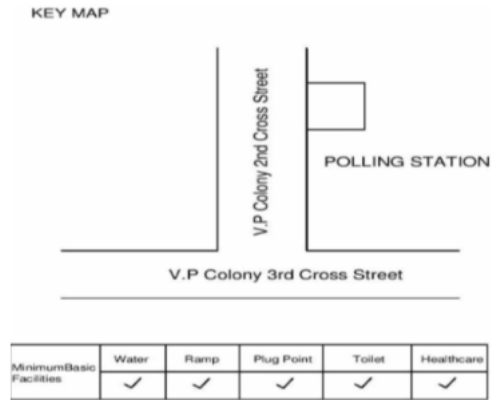

Google Map View

Polling Station Building Front View

FRONT VIEW

Polling Station Front View

FRONT VIEW

Cad View

Key MAP View

1 பெயர் : சரஸ்வதி - கணவர் பெயர்: விஜய குமார் - வீட்டு எண் : 1 வயது : 39 பாலினம் : பெண் Photo is available	ABQ0812107	2 பெயர் : புவனேஸ்வரி - கணவர் பெயர்: செந்தில் குமார் - வீட்டு எண் : 1 வயது : 33 பாலினம் : பெண் Photo is available	ABQ1178730	3 பெயர் : நவீனா தந்தையின் பெயர்: மோகன் வீட்டு எண் : 1 வயது : 23 பாலினம் : பெண் Photo is available	ABQ2149300
4 பெயர் : ஜெயலட்சுமி - கணவர் பெயர்: கோவிந்தசாமி - வீட்டு எண் : 1-1 வயது : 74 பாலினம் : பெண் Photo is available	ABQ1933852	5 பெயர் : ஏழுமலை - தந்தையின் பெயர்: நமச்சிவாயம் - வீட்டு எண் : 1-1 வயது : 68 பாலினம் : ஆண் Photo is available	KFD7227689	6 பெயர் : கிரிஜா - தந்தையின் பெயர்: நடேசநாயக்கர் - வீட்டு எண் : 1-1 வயது : 64 பாலினம் : பெண் Photo is available	ABQ0169755
7 பெயர் : விஜயக்குமார் - தந்தையின் பெயர்: ஏழுமலை - வீட்டு எண் : 1-1 வயது : 43 பாலினம் : ஆண் Photo is available	KFD7227705	8 பெயர் : கமலேஷ தந்தையின் பெயர்: மோகன் வீட்டு எண் : 1/1 வயது : 21 பாலினம் : ஆண் Photo is available	ABQ2301349	9 பெயர் : மோகன் - தந்தையின் பெயர்: கோவிந்தசாமி - வீட்டு எண் : 1-7 வயது : 52 பாலினம் : ஆண் Photo is available	ABQ1933886
10 பெயர் : அனிதா - கணவர் பெயர்: மோகன் - வீட்டு எண் : 1-7 வயது : 47 பாலினம் : பெண் Photo is available	KFD2120004	11 பெயர் : சுந்தரமூர்த்தி - தந்தையின் பெயர்: செல்வராஜ் - வீட்டு எண் : 2 வயது : 73 பாலினம் : ஆண் Photo is available	ABQ1933894	12 பெயர் : தமிழ்ச்செல்வி - கணவர் பெயர்: சுந்தரமூர்த்தி - வீட்டு எண் : 2 வயது : 62 பாலினம் : பெண் Photo is available	ABQ1933902
13 பெயர் : தேவிபகவதி - கணவர் பெயர்: சுரேஷ்குமார் - வீட்டு எண் : 2 வயது : 43 பாலினம் : பெண் Photo is available	ABQ1484898	14 பெயர் : சுரேஷ்குமார் - தந்தையின் பெயர்: சுந்தரமூர்த்தி - வீட்டு எண் : 2 வயது : 43 பாலினம் : ஆண் Photo is available	KFD4187332	15 பெயர் : விமலா - தந்தையின் பெயர்: சுந்தரமூர்த்தி - வீட்டு எண் : 2 வயது : 40 பாலினம் : பெண் Photo is available	KFD4187340
16 பெயர் : ருக்மணி - கணவர் பெயர்: சந்திரன் - வீட்டு எண் : 3 வயது : 52 பாலினம் : பெண் Photo is available	ABQ0811646	17 பெயர் : அம்முபியுலா - கணவர் பெயர்: விஜய் லாம்சர் - வீட்டு எண் : 3 வயது : 51 பாலினம் : பெண் Photo is available	ABQ0812248	18 பெயர் : மணிகண்டன் - தந்தையின் பெயர்: சந்திரன் - வீட்டு எண் : 3 வயது : 36 பாலினம் : ஆண் Photo is available	ABQ0505206
19 பெயர் : சீனிவாசன் - தந்தையின் பெயர்: பழனிசெட்டியார் - வீட்டு எண் : 3-5 வயது : 47 பாலினம் : ஆண் Photo is available	KFD4189502	20 பெயர் : நித்தியானந்தம் தந்தையின் பெயர்: விஜயரங்கன் - வீட்டு எண் : 4-1 வயது : 46 பாலினம் : ஆண் Photo is available	KFD6151955	21 பெயர் : முரளி - தந்தையின் பெயர்: விஜயரங்கன் - வீட்டு எண் : 4-2 வயது : 49 பாலினம் : ஆண் Photo is available	ABQ1933928
22 பெயர் : சுஜாதா - கணவர் பெயர்: முரளி - வீட்டு எண் : 4-2 வயது : 44 பாலினம் : பெண் Photo is available	KFD4181707	23 பெயர் : கோகிலா - கணவர் பெயர்: நித்தியானந்தம் - வீட்டு எண் : 4-13 வயது : 37 பாலினம் : பெண் Photo is available	ABQ1371921	24 பெயர் : சரோஜா - கணவர் பெயர்: சுப்பிரமணி - வீட்டு எண் : 5 வயது : 66 பாலினம் : பெண் Photo is available	ABQ0812164
25 பெயர் : அபிராமி - கணவர் பெயர்: சுந்தர் - வீட்டு எண் : 5 வயது : 35 பாலினம் : பெண் Photo is available	ABQ0672733	26 பெயர் : சுப்ரமணி - தந்தையின் பெயர்: நாராயணசாமி - வீட்டு எண் : 5-1 வயது : 76 பாலினம் : ஆண் Photo is available	KFD4182630	27 பெயர் : வெங்கடேசன் - தந்தையின் பெயர்: சுப்ரமணி - வீட்டு எண் : 5-2 வயது : 53 பாலினம் : ஆண் Photo is available	ABQ1933944
28 பெயர் : ராஜலட்சுமி - கணவர் பெயர்: ஆசைத்தம்பி - வீட்டு எண் : 5/3 வயது : 71 பாலினம் : பெண் Photo is available	KFD7081623	29 பெயர் : முனுசாமி - தந்தையின் பெயர்: கண்ணன் - வீட்டு எண் : 5-3 வயது : 64 பாலினம் : ஆண் Photo is available	KFD2120012	30 பெயர் : அமுலு கணவர் பெயர்: வெங்கடேசன் வீட்டு எண் : 5-3 வயது : 48 பாலினம் : பெண் Photo is available	ABQ1626969